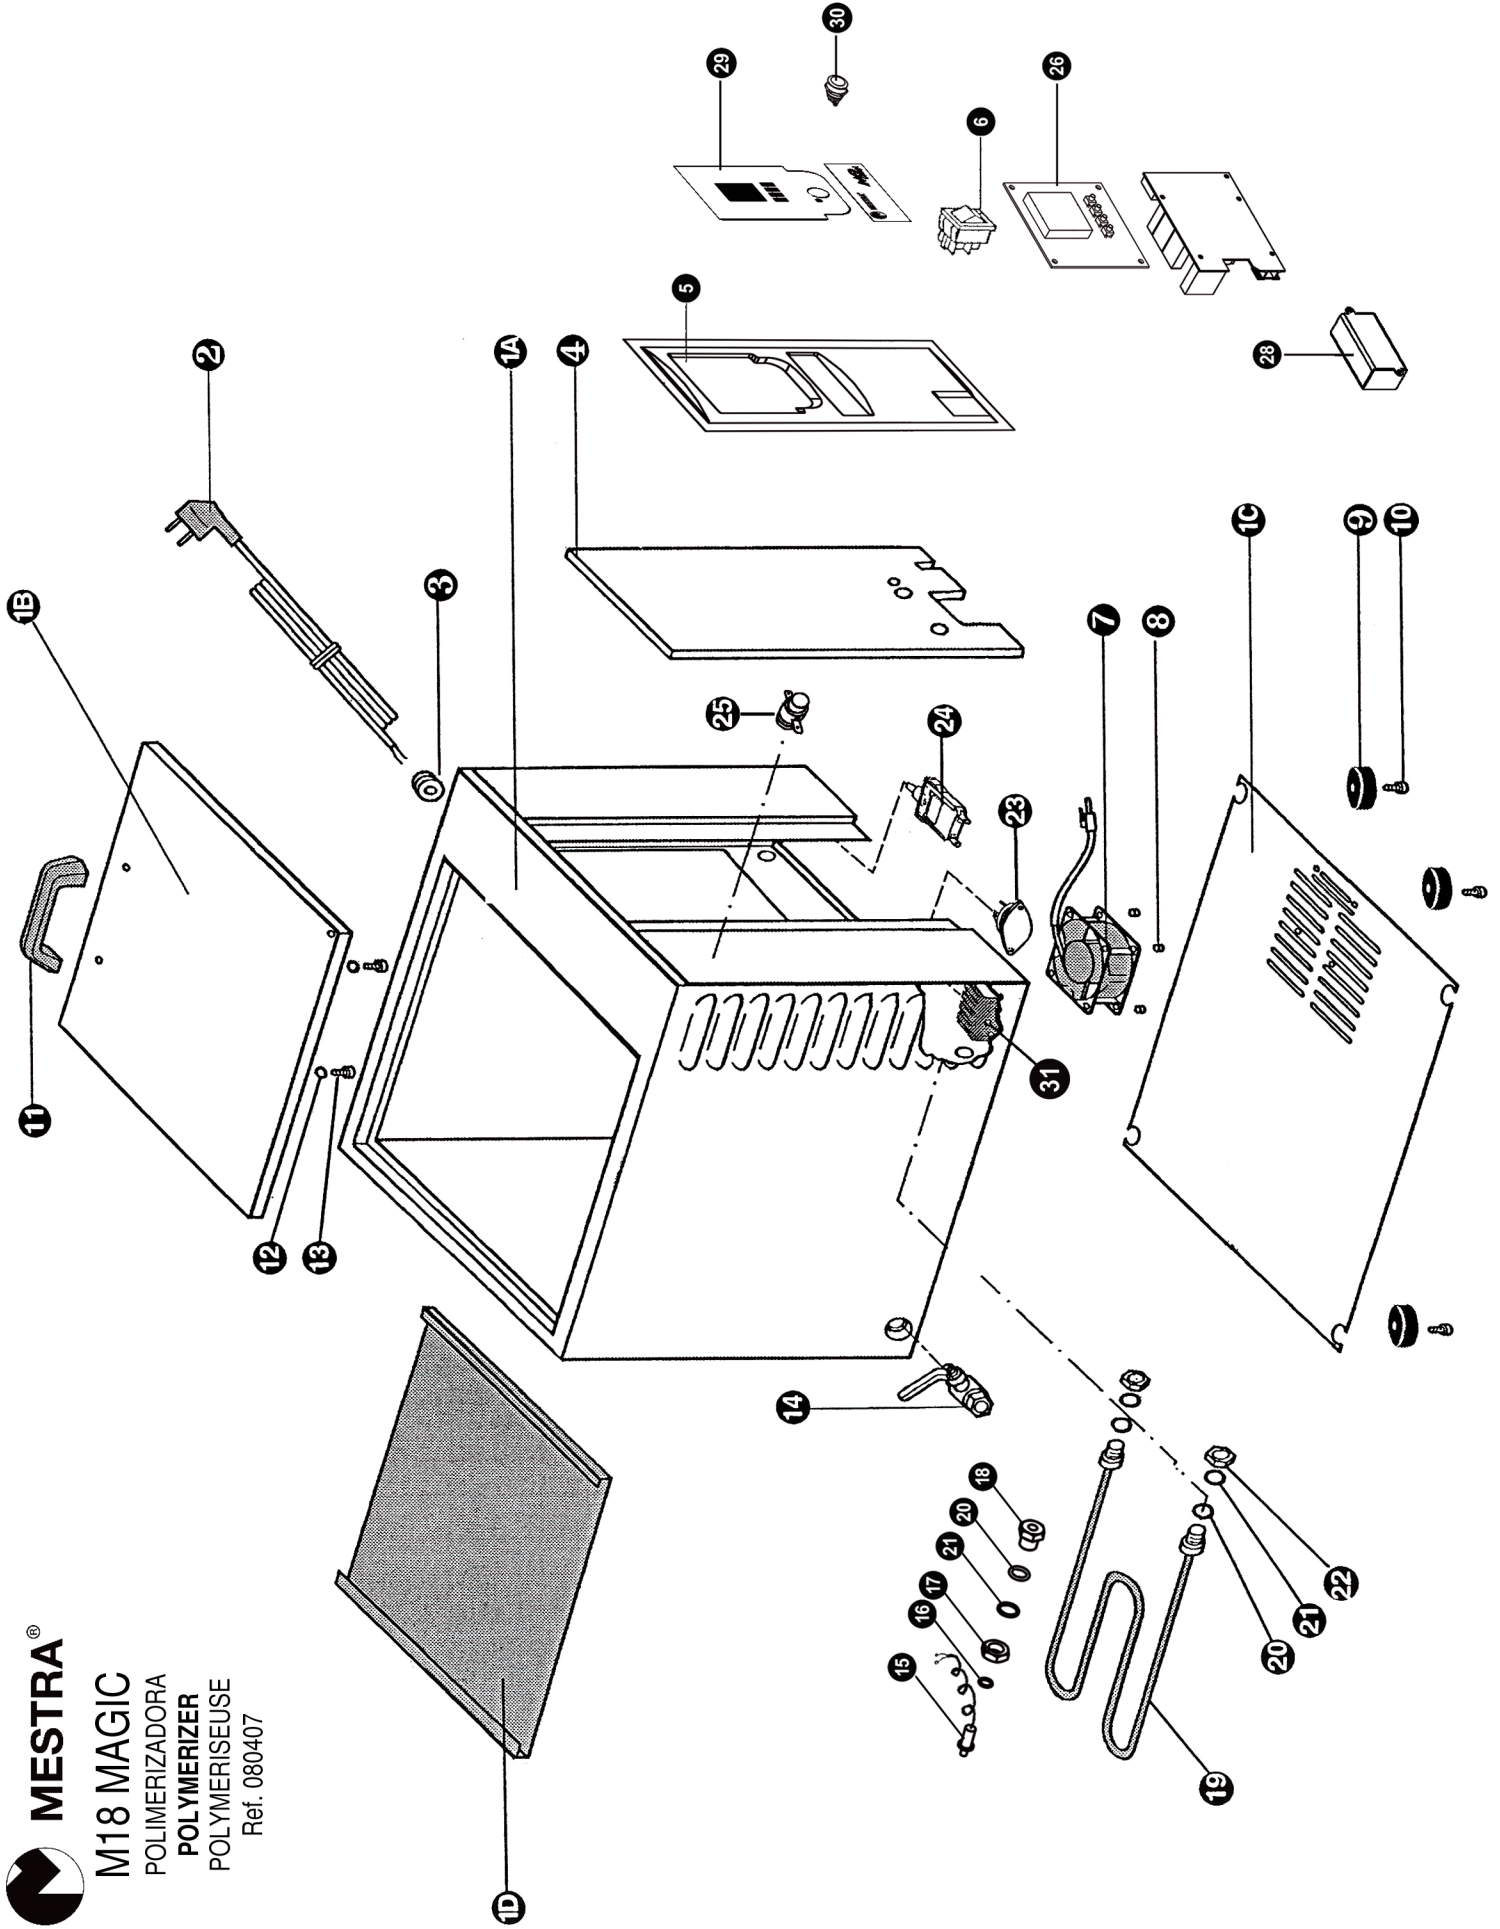

M18 MAGIC

POLIMERIZADORA

POLYMERIZER

POLYMERISEUSE

Ref. 080407

**MESTRA®****M18 MAGIC**POLIMERIZADORA - **POLYMERIZER** - POLYMERISEUSE

Ref. 080407

Nº	Ref.	CONCEPTO	DESCRIPTION
1A	080402-01	Caja de acero	Stell box
1B	080402-08	Tapa superior	Upper lid
1C	080402-09	Tapa inferior	Lower lid
1D	080402-10	Bandeja interior	Inner salver
2	000212	Cable (230 V)	Cable (230 V)
	000214	Cable (115 V)	Cable (115 V)
3	080010-05	Pasa cables	Whire bushing
4	000302	Cerámica	Ceramic
5	080404-04	Frontal	Front
6	080400-10	Interruptor	Switch
7	080400-08	Ventilador	Fan
8	080400-09	Casquillo	Bushing
9	080080-26	Patas	Legs
10	080251-09	Tornillos de patas	Legs screws
11	080400-12	Asa	Handle
12	080460-13	Arandela de asa	Handle washer
13	080460-65	Tornillo de asa	Handle screw
14	080400-19	Grifo de desagüe	Drainpipe tap
15	030425-12	Sonda de temperatura	Thermal probe
16	080511-63	Junta tórica sonda	Thermal probe O-ring
17	030420-22	Tuerca casquillo sonda	Thermal probe bushing nut
18	080062-08	Casquillo para sonda	Bushing for thermal probe
19	080402-04	Resistencias	Resistor
20	080400-25	Junta tórica resistencia	Resistor O-ring
21	030420-14	Arandela resistencia	Resistor washer
22	080400-27	Tuerca de resistencia	Resistor nut
23	080060-23	Triac	Triac
24	080060-41	Disyuntor	Circuit breaker
25	080400-29	Contactador	Contactador
26	080400-15	Control	Control
28	080614-20	Fuente de alimentación 24 V	Power supply 24 V
29	080402-12	Carátula control	Control cover
30	080515-04	Pulsador	Button
31	080402-06	Disipador	Heat sink