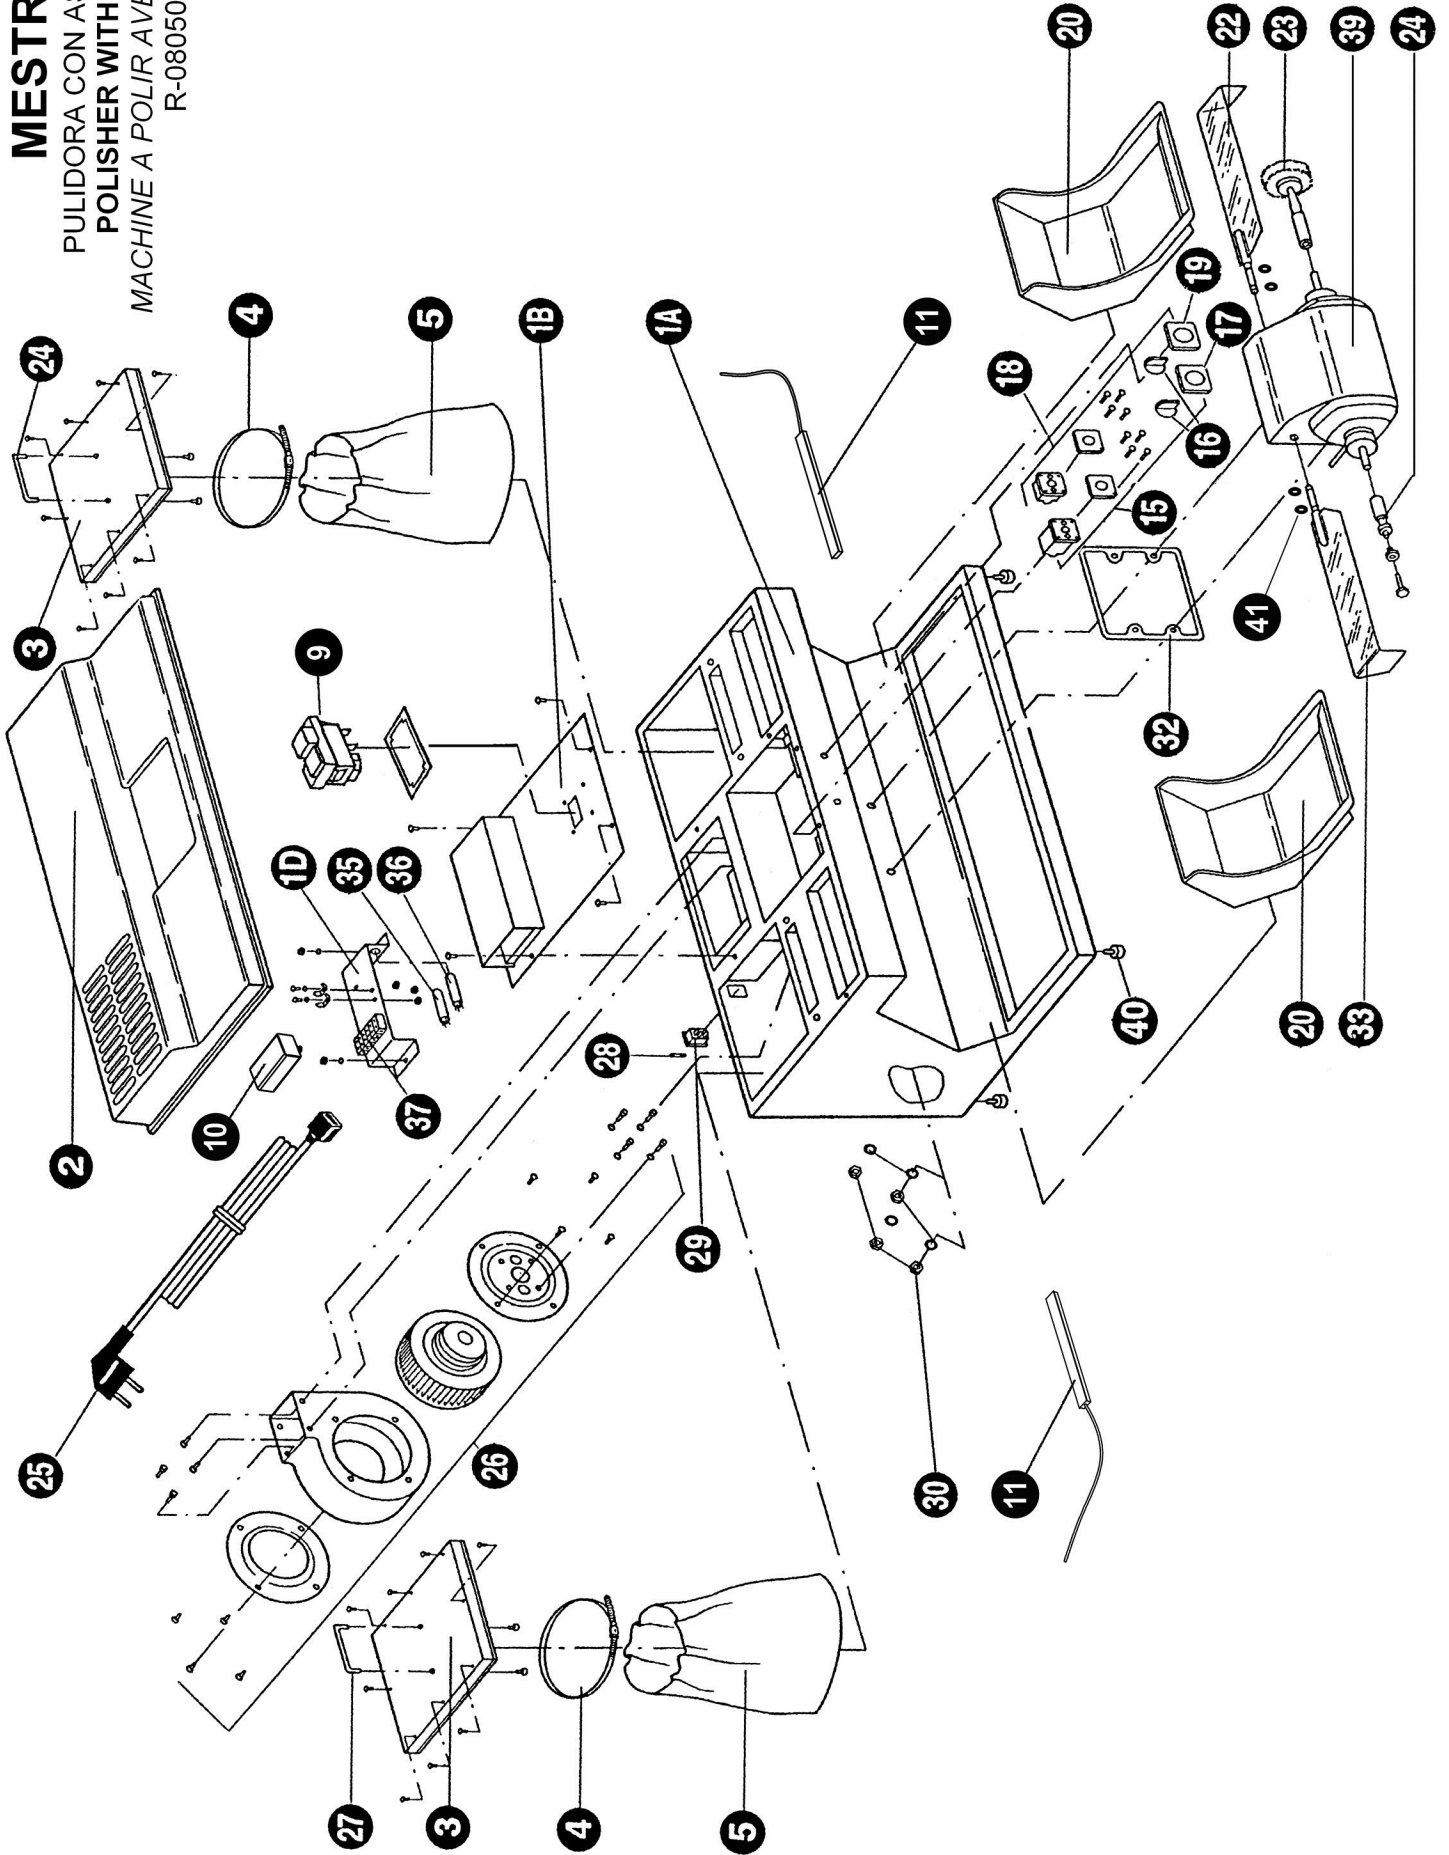

MESTRA®

PULIDORA CON ASPIRACIÓN
POLISHER WITH SUCTION
MACHINE A POLIR AVEC ASPIRATION
R-080500

MESTRA®
PULIDORA CON ASPIRACIÓN
POLISHER WITH SUCTION
MACHINE A POLIR AVEC ASPIRATION
R-080500

Nº	Ref.	DESCRIPCIÓN	DESCRIPTION
1	080500-01	Carcasa	Housing
2	080500-02	Tapa plástico	Plastic lid
3	080500-03	Porta filtros	Filter holder
4	080500-04	Abrazadera	Clamp
5	080500-05	Filtro	Filter
9	080080-40	Interruptor de seguridad (230V)	Safe switch (230V)
	080080-40B	Interruptor de seguridad (115V)	Safe switch (115V)
10	080233-06	Fuente de alimentación 12V	Power source 12V
11	080235-60	Barra de LED	LED bar
15	080500-15	Interruptor motor	Motor switch
16	080500-58	Pomo interruptor	Switch knob
17	080500-59	Marco interruptor motor	Switch knob frame
18	080500-16	Interruptor ventilador	Fan switch
19	080500-61	Marco interruptor ventilador	Fan switch frame
20	080500-17	Pantalla	Guard
22	080500-68	Visera derecha	Righth shield
23	080500-20	Porta cepillos derecho	Right-hand brush-holder
	080500-21	Porta cepillos izquierdo	Left-hand brush holder
24	080500-38	Porta piedras derecho	Righth-hand stone holder
25	000250	Cable (230V)	Cable (230V)
	000252	Cable (115V)	Cable (115V)
26	080500-23	Extractor (230V)	Extractor (230V)
	080500-23B	Extractor (115V)	Extractor (115V)
27	080500-24	Asa	Handle
28	000236	Fusible 7A	Fuse 7A
	000237	Fusible 15A	Fuse 15A
29	080490-06	Base de conexión	Connection base
30	080500-27	Tuercas motor	Motor nut
32	080162-03	Junta de goma base pulidora	Pulisher base rubber O-ring
33	080500-69	Visera izquierda	Left shield
35	080500-32	Condensador 10 µF pulidora (230V)	10 µF capacitor (polisher) (230V)
	080500-32B	Condensador 35 µF pulidora (115V)	10 µF capacitor (polisher) (115V)
36	080500-33	Condensador 6 µF ventilador (230V)	6 µF capacitor (fan) (230V)
	080500-33B	Condensador 20 µF ventilador (115V)	6 µF capacitor (fan) (115V)
37	080500-72	Regleta	Terminal board
39	080500-36	Pulidora 2 velocidades	Two speed pulisher
40	080500-42	Patatas	Legs
41	080500-70	Junta tórica visera	O-ring visera