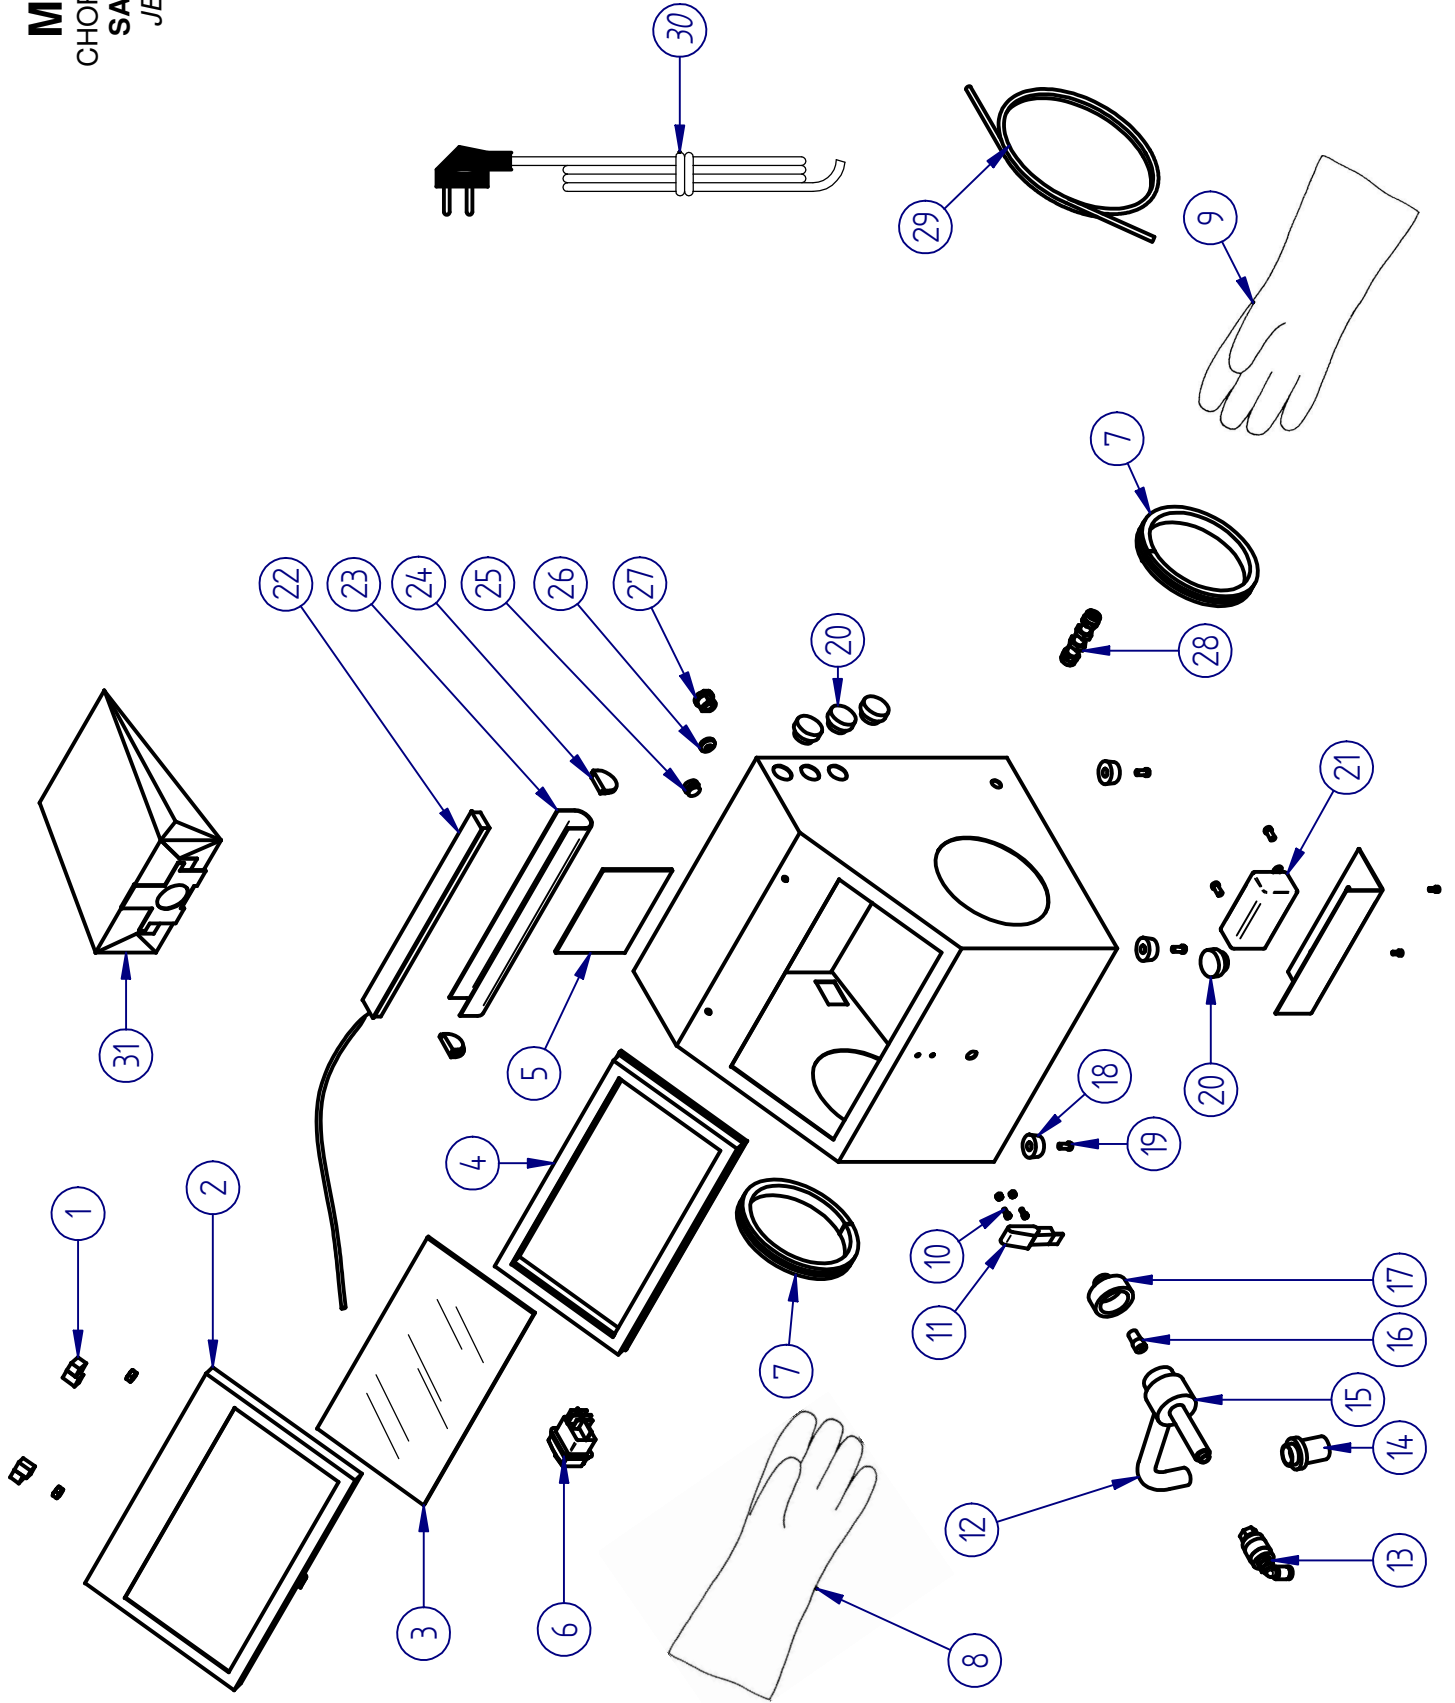

MESTRA®
 CHORRO DE ARENA
 SANDBLASTER
 JET DE SABLE
 T1
 R-080270

MESTRA®
CHORRO DE ARENA T1
SANDBLAST T1
JET DE SABLE T1
R-080270

Nº	Ref.	CONCEPTO	DESCRIPTION
1	080270-01	Bisagras	Hinges
2	080270-42	Tapa	Door
3	080270-03	Cristal	Glass
4	080270-04	Junta de goma	Rubber gasket
5	080270-37	Sufridera de goma	Rubber square
6	080400-07	Interruptor	Switch
7	080270-30	Brida	Flange
8	080270-05	Guante izquierdo	Left glove
9	080270-23	Guante derecho	Right glove
10	080270-08	Tornillos cierre de tapa	Door lock bolts
11	080270-07	Cierre de tapa	Door lock
12	080270-46	Manguera de filtro	Filter hose
13	080270-09	Pistola con racor	Gun with connector
14	080270-36	Filtro entrada esmeril	Sand inlet filter
15	080270-32	Pieza intermedia con alargador	Intermediate part
16	080270-26	Boquilla de tungsteno Ø3 mm	Ø3 mm tungsten nozzle
17	080270-31	Porta boquillas	Nozzle holder
18	080490-31	Patas	Legs
19	080490-32	Tornillo patas	Leg screw
20	080270-33	Tapones	Plugs
21	080233-06	Fuente de alimentación 12V	Power source 12V
22	080235-60	Regleta LED	LED strip
23	080235-62	Cubierta LED	LED shield
24	080235-63	Tapas LED	LED lids
25	000110	Tapón Ø5	Plug Ø5
26	080010-05	Pasa tubo	Tube bushing
27	080070-12	Pasa cable	Cable bushing
28	080270-22	Pasa muros	Wall bushing
29	000108	Tubo blanco Ø6x8	White tube Ø6x8
30	000212	Cable 230V	Cable 230V
	000214	Cable 115V	Cable 115V
31	080270-10	Filtro bolsa	Filter bag
-	080270-50	Protector cristal (10 U.)	Glass protector (10 U.)