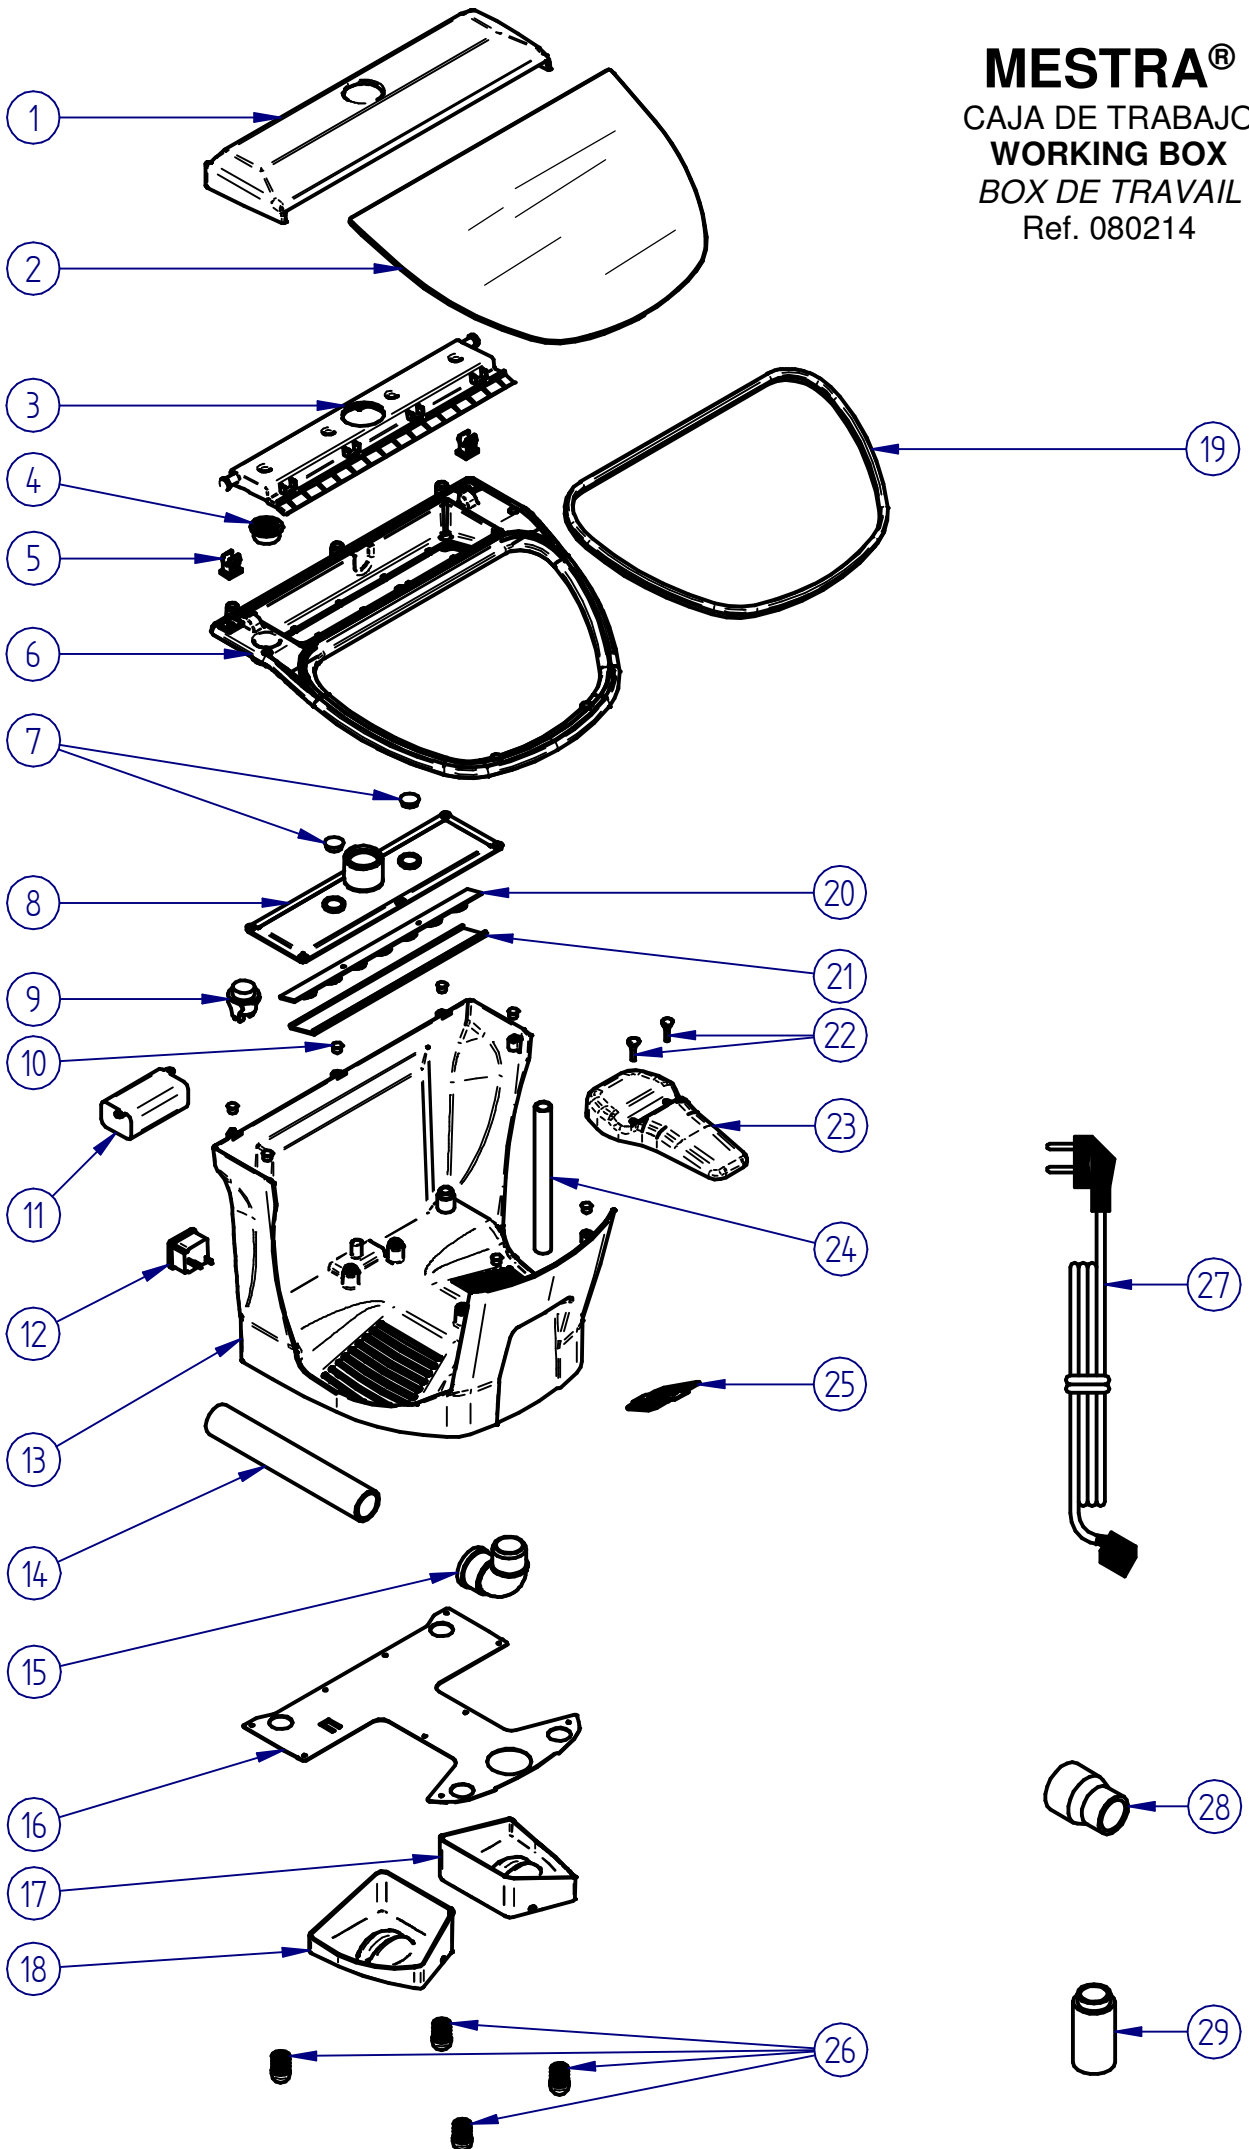

MESTRA®
CAJA DE TRABAJO
WORKING BOX
BOX DE TRAVAIL
Ref. 080214

MESTRA®

CAJA DE TRABAJO "ORION"

WORKING BOX "ORION"

BOX DE TRAVAIL "ORION"

Ref. 080214

Nº	Ref.	Descripción	Description
1	080214-01B	Tapa superior	Upper cover
2	080214-02	Cristal	Glass
3	080214-01C	Soporte cristal	Glass support
4	080214-07	Rejilla ventilación	Ventilation grill
5	080253-02	Bisagra	Hinge
6	080214-01E	Marco cristal	Glass frame
7	080214-08	Tapón grande	Large plug
8	080214-01D	Soporte interruptor	Switch support
9	080233-02	Interruptor	Switch
10	080214-09	Tapón pequeño	Small plug
11	080614-20	Fuente de alimentación	Power source
	000230	Fusible 2A	Fuse 2A
12	080490-06	Base de conexión	Connection base
13	080214-01A	Cuerpo principal	Main body
14	080614-16	Tubo aspiración	Suction tube
15	080508-07	Codo aspiración	Suction elbow
16	080214-03	Chapa inferior	Lower sheet
17	080214-01G	Cajón derecho	Right drawer
18	080214-01H	Cajón izquierdo	Left drawer
19	080093-10	Burlete de goma	Rubber strip
20	080214-04	Barra de LED	LED bar
21	080214-05	Difusor	Diffuser
22	080214-11	Tapón astillera	Micromotor support plug
23	080214-01F	Astillera	Micromotor support
24	080214-10	Tubo cables	Cable tube
25	080214-12	Rejilla aspiración	Suction grill
26	080508-18	Pata	Leg
27	000250	Cable 230 V	Cable 230 V
	000252	Cable 115 V	Cable 115 V
28	080214-15	Adaptador aspiración Gemini	Gemini suction unit adaptor
29	080214-16	Adaptador astillera aspiración Jeb	Jeb suction peg adaptor