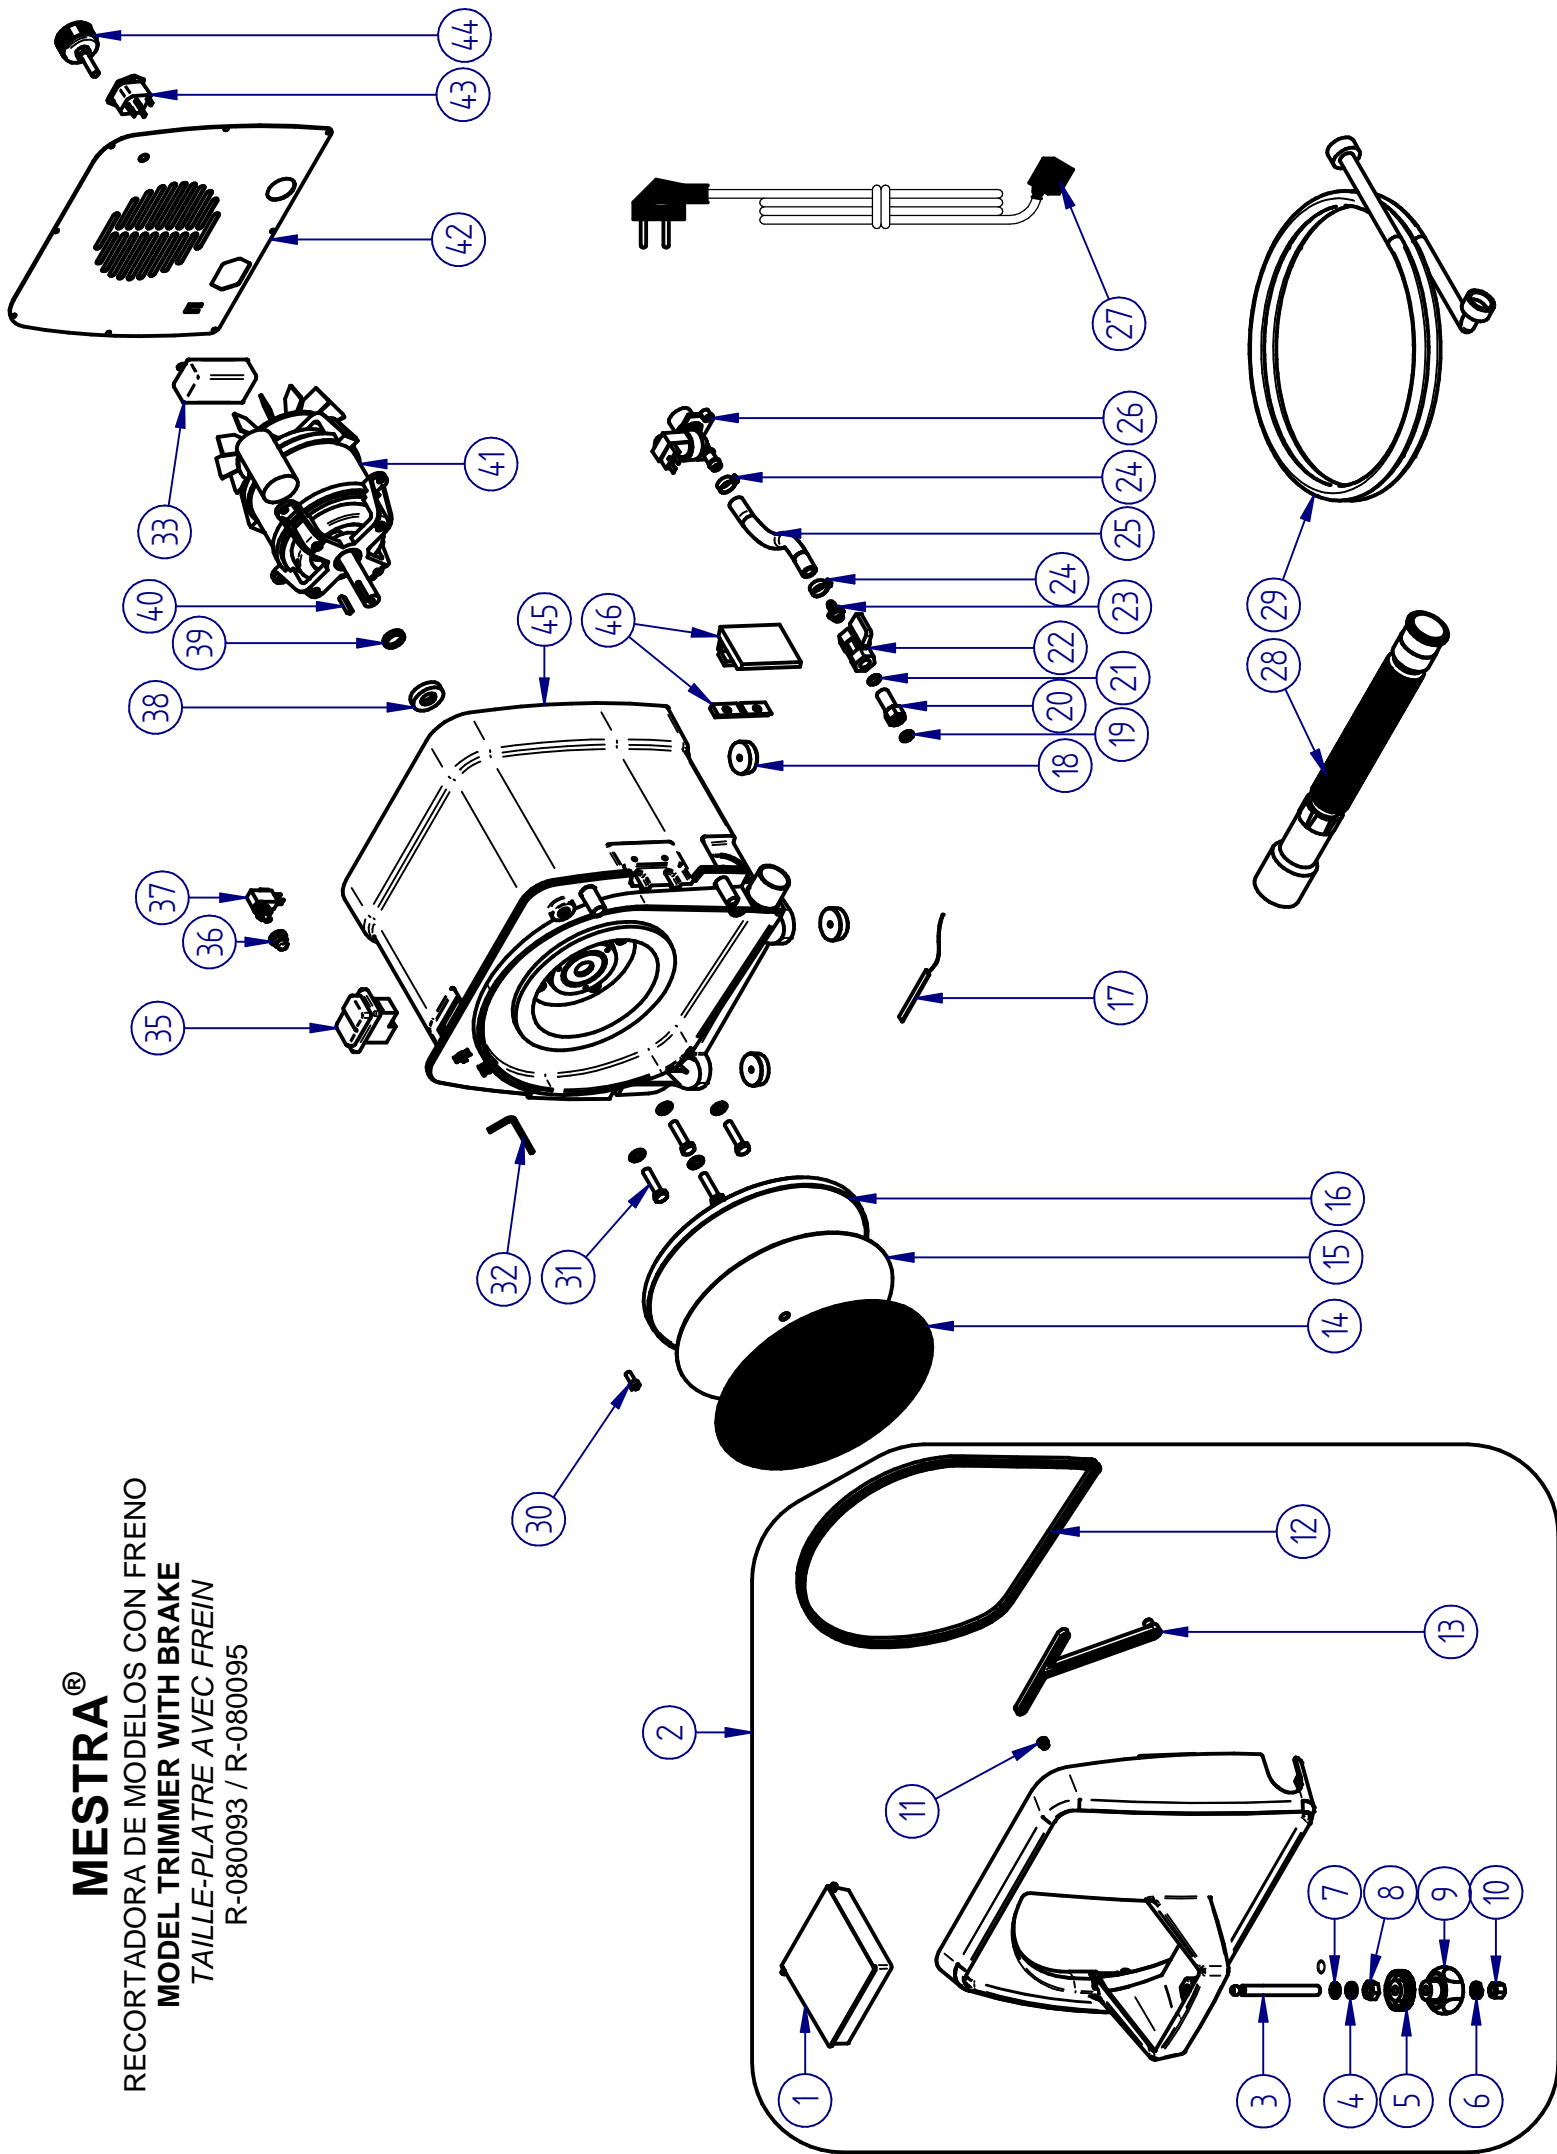

MESTRA®

RECORTADORA DE MODELOS CON FRENO
MODEL TRIMMER WITH BRAKE
TAILLE-PLATRE AVEC FREIN
R-080093 / R-080095

MESTRA®

RECORTADORA DE MODELOS CON FRENO

MODEL TRIMMER WITH BRAKE

TAILLE-PLATRE AVEC FREIN

Ref. 080093 / Ref. 080095

Nº	Ref.	Descripción	Description
1	080093-35	Mesa basculante	Tilting table
2	080093-73	Tapa delantera (completa)	Front cover (complete)
3	080093-36	Espárrago mesa elevación	Elevation table stud
4	080093-23	Casquillo plástico espárrago	Stud plastic bushing
5	080093-02	Tuerca regulación altura	Height regulation nut
6	080093-58	Arandela bloqueo	Lock washer
7	080093-24	Junta goma mesa	Table rubber gasket
8	080093-41	Tuerca de plástico	Plastic nut
9	080093-06	Pomo mesa elevación	Elevation table knob
10	080093-17	Tuerca pomo elevación	Elevation knob nut
11	000110	Goma tope microinterruptor	Microswitch top rubber
12	080093-10	Perfil goma cierre puerta	Cover rubber strip
13	080093-37	Aspersor	Sprinkler
14	080093-04	Disco de lija grano 80 grueso (5 U.)	Sandpaper disc grain 80 gross (5 U.)
	080093-05	Disco de lija grano 120 fino (5 U.)	Sandpaper disc grain 120 fine (5 U.)
	080093-55	Disco de diamante (1 U.)	Diamond disc (1 U.)
15	080093-03	Disco velcro adhesivo	Adhesive velcro disc
16	080093-39	Plato aluminio para Velcro	Aluminium plate for Velcro
17	080093-11	Tira de LED	LED strip
18	080080-26	Pata	Leg
19	080093-20	Junta tórica aspersor 8,5x14,5	Sprinkler o-ring 8,5x14,5
20	080093-18	Tornillo aspersor	Sprinkler bolt
21	080093-19	Junta tórica tornillo aspersor 10x14	Sprinkler bolt o-ring 10x14
22	080093-13	Grifo caudal agua	Water flow valve
23	080093-14	Espiga para grifo	Dowel for water valve
24	000304	Abrazadera	Clamp
25	080093-42	Tubo reforzado	Reinforced pipe
26	080080-23	Electroválvula 230 V	Electrovalve 230 V
	080080-23B	Electroválvula 115 V	Electrovalve 115 V
27	000250	Cable 230 V	Cable 230 V
	000252	Cable 115 V	Cable 115 V
28	080087-07	Manguera desagüe	Drain hose
29	080080-01	Manguera entrada agua	Water hose
30	030120-03	Tornillo sujeción plato	Plate holding bolt
31	080093-48	Tornillo sujeción motor	Motor holding bolt
32	080093-52	Llave Allen	Allen wrench
33	080093-53	Fuente de alimentación 12 V	Power supply 12 V
35	080080-40	Interruptor de seguridad 230 V	Safe switch 230 V
	080080-40B	Interruptor de seguridad 115 V	Safe switch 115 V
36	080093-22	Capuchón microinterruptor	Microswitch hat
37	080093-16	Microinterruptor final de carrera	End stroke microswitch
38	080093-09	Retén eje motor	Motor shaft seal
39	080093-46	V-ring	V-ring
40	080093-25	Chaveta	Feather key
41	080093-01	Motor 230 V	Motor 230 V
	080093-01B	Motor 115 V	Motor 115 V
42	080093-71	Tapa trasera	Back lid
43	080502-12	Base de conexión	Connection base
44	080093-43	Extractor del plato	Plate extractor
45	080093-33	Carcasa trasera	Rear housing
46	080093-21	Pestillo	Latch