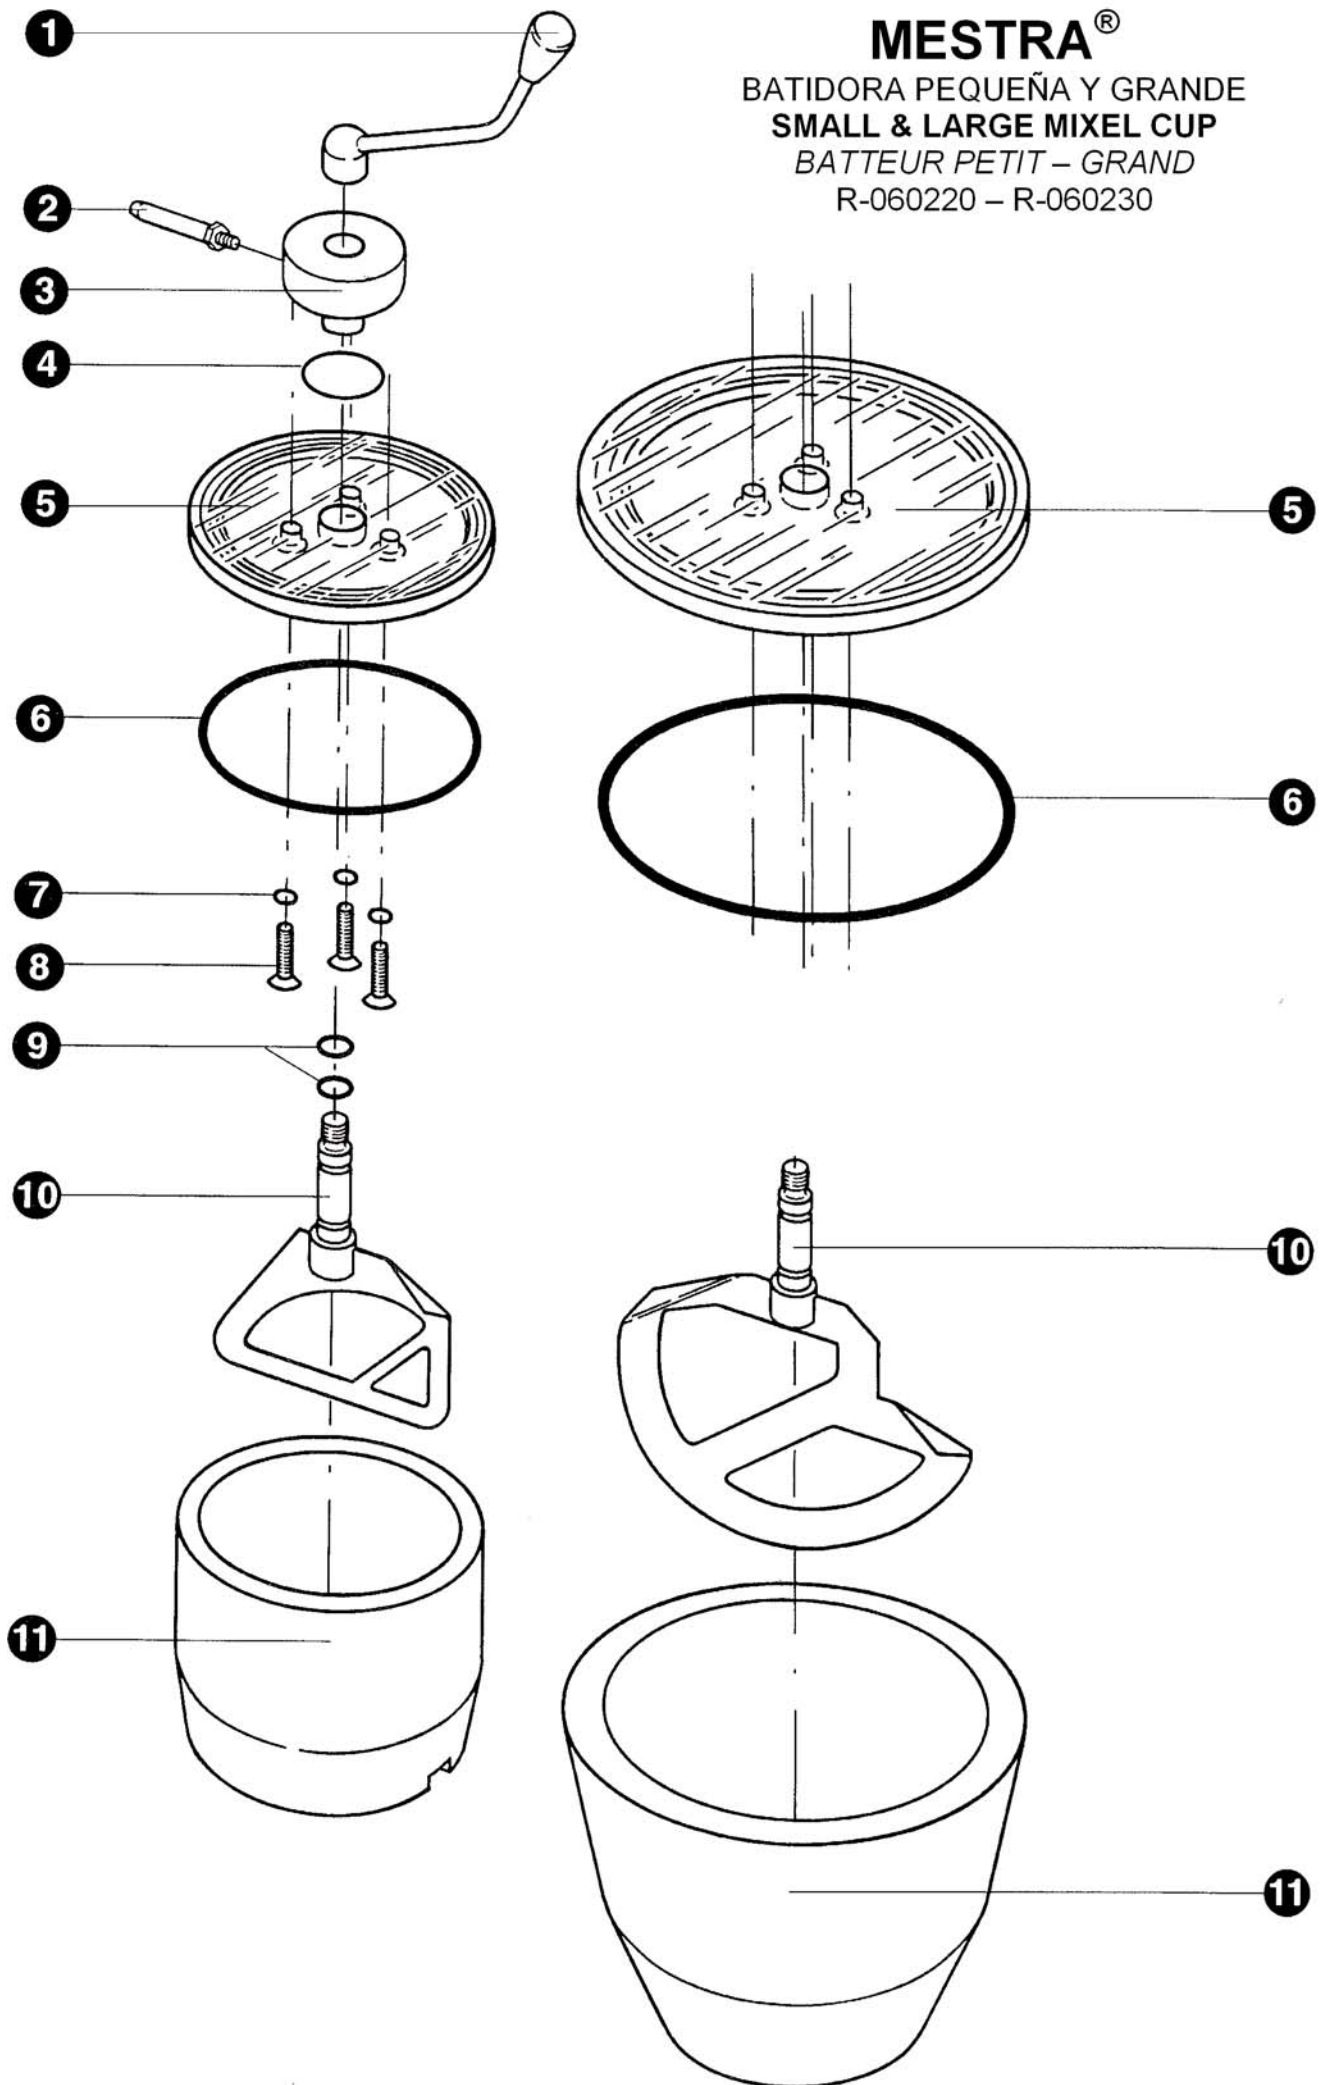

MESTRA®

BATIDORA PEQUEÑA Y GRANDE

SMALL & LARGE MIXEL CUP

BATTEUR PETIT - GRAND

R-060220 - R-060230

MESTRA®

BATIDORA PEQUEÑA
SMALL MIXEL CUP
BATTEUR PETIT
R-060220

Nº	Ref.	CONCEPTO	Description
1	060220 - 01	Manilla	Handle
2	060220 - 02	Racor	Connector
3	060220 - 03	Cuerpo	Body
4	060220 - 04	Junta tórica cuerpo	Body O-ring
5	060220 - 05	Tapa metacrilato Ø102 mm	Methacrylate lid Ø102 mm
6	060220 - 06	Junta tórica tapa Ø86 mm	Lid O-ring Ø86 mm
7	060220 - 07	Junta tórica tornillo	O-ring screw
8	060220 - 08	Tornillo tapa	Lid screw
9	060220 - 09	Junta tórica pala	Blade O-ring
10	060220 - 10	Pala	Blade
11	060220 - 11	Bol Ø102 mm	Bowl Ø102 mm

BATIDORA GRANDE
LARGE MIXEL CUP
BATTEUR GRAND
R-060230

Nº	Ref.	Descripción	Description
1	060220 - 01	Manilla	Handle
2	060220 - 02	Racor	Connector
3	060220 - 03	Cuerpo	Body
4	060220 - 04	Junta tórica cuerpo	Body O-ring
5	060230 - 05	Tapa metacrilato Ø147 mm	Methacrylate lid Ø147 mm
6	060230 - 06	Junta tórica tapa Ø134 mm	Lid O-ring Ø134 mm
7	060220 - 07	Junta tórica tornillo	O-ring screw
8	060220 - 08	Tornillo tapa	Lid screw
9	060220 - 09	Junta tórica pala	Blade O-ring
10	060230 - 10	Pala	Blade
11	060230 - 11	Bol Ø148 mm	Bowl Ø148 mm