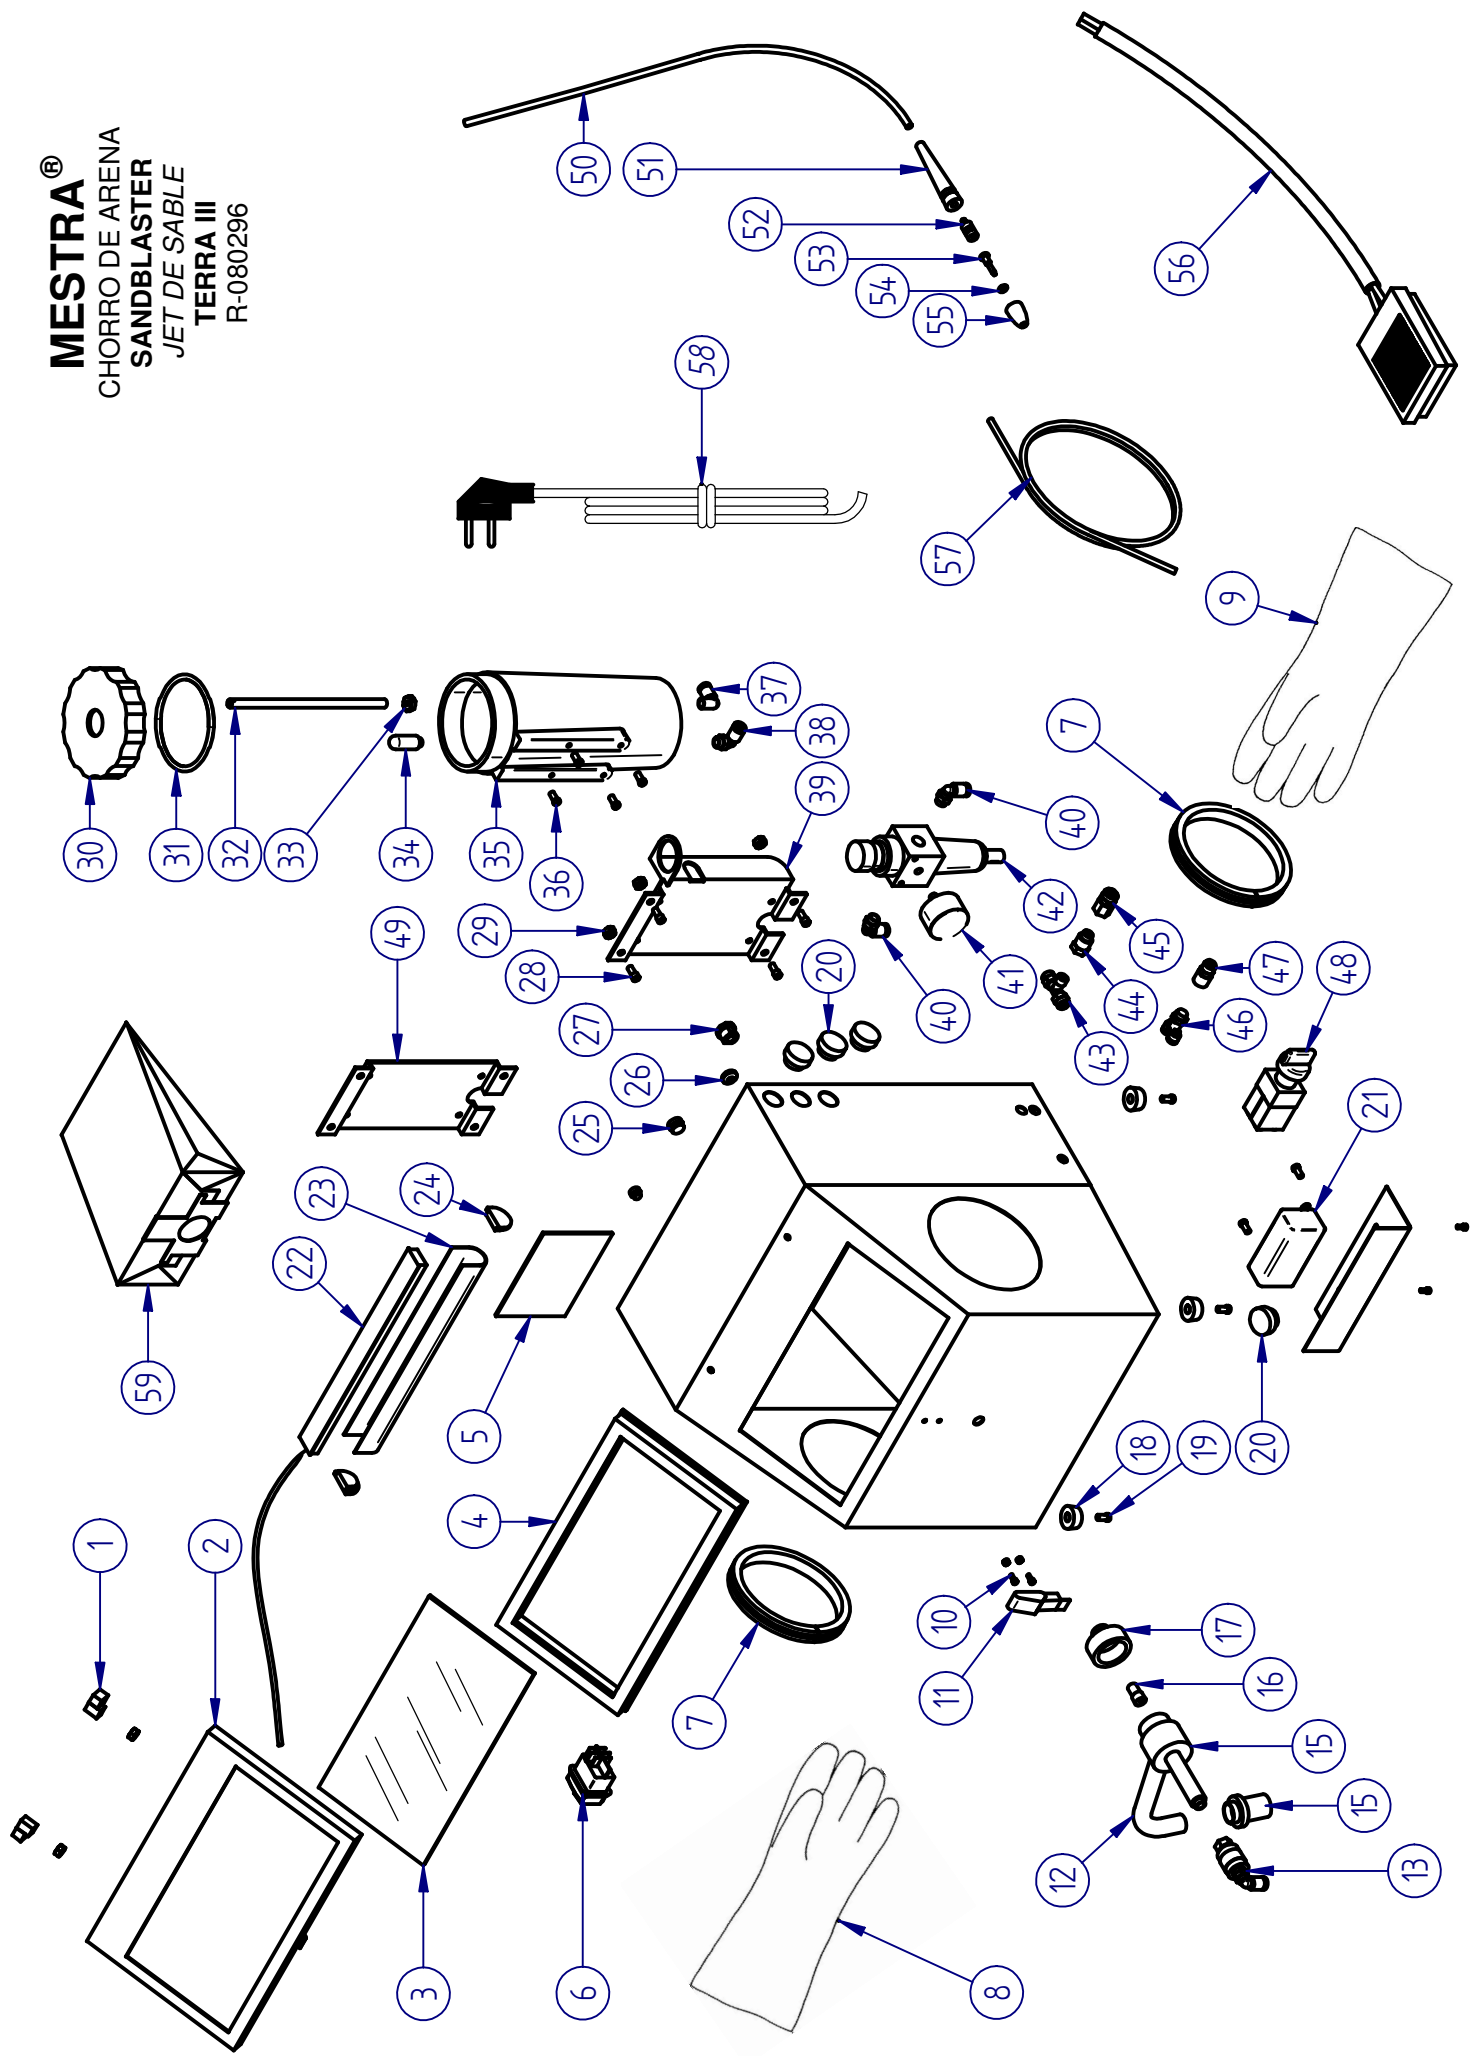

MESTRA®
 CHORRO DE ARENA
 SANDBLASTER
 JET DE SABLE
 TERRA III
 R-080296

MESTRA®

CHORRO DE ARENA

SANDBLASTER

JET DE SABLE

R-080290 TERRA III

Nº	Ref.	CONCEPTO	DESCRIPTION
1	080270-01	Bisagras	Hinges
2	080270-42	Tapa	Door
3	080270-03	Cristal	Glass
4	080270-04	Junta de goma	Rubber gasket
5	080270-37	Sufridera de goma	Rubber square
6	080400-07	Interruptor	Switch
7	080270-30	Brida	Flange
8	080270-05	Guante izquierdo	Left glove
9	080270-23	Guante derecho	Right glove
10	080270-08	Tomillos cierre de tapa	Door lock bolts
11	080270-07	Cierre de tapa	Door lock
12	080292-03	Manguera de filtro	Filter hose
13	080270-09	Pistola con racor	Gun with connector
14	080270-36	Filtro entrada esmeril	Sand inlet filter
15	080292-02	Pieza intermedia con alargador	Intermediate part
16	080270-26	Boquilla de tungsteno Ø3 mm	Ø3 mm tungsten nozzle
17	080270-31	Porta boquillas	Nozzle holder
18	080490-31	Patas	Legs
19	080490-32	Tomillo patas	Leg screw
20	080270-33	Tapones	Plugs
21	080233-06	Fuente de alimentación 12V	Power source 12V
22	080235-60	Regleta LED	LED strip
23	080235-62	Cubierta LED	LED shield
24	080235-63	Tapas LED	LED lids
25	000110	Tapón Ø5	Plug Ø5
26	080010-05	Pasa tubo	Tube bushing
27	080070-12	Pasa cable	Cable bushing
28	080280-25	Tomillo chapa soporte	Support bolt
29	080010-23	Tuerca chapa soporte	Support nut
30	080262-24	Tapa tanque	Tank lid
31	080520-24	Junta tórica tanque	Tank O-ring