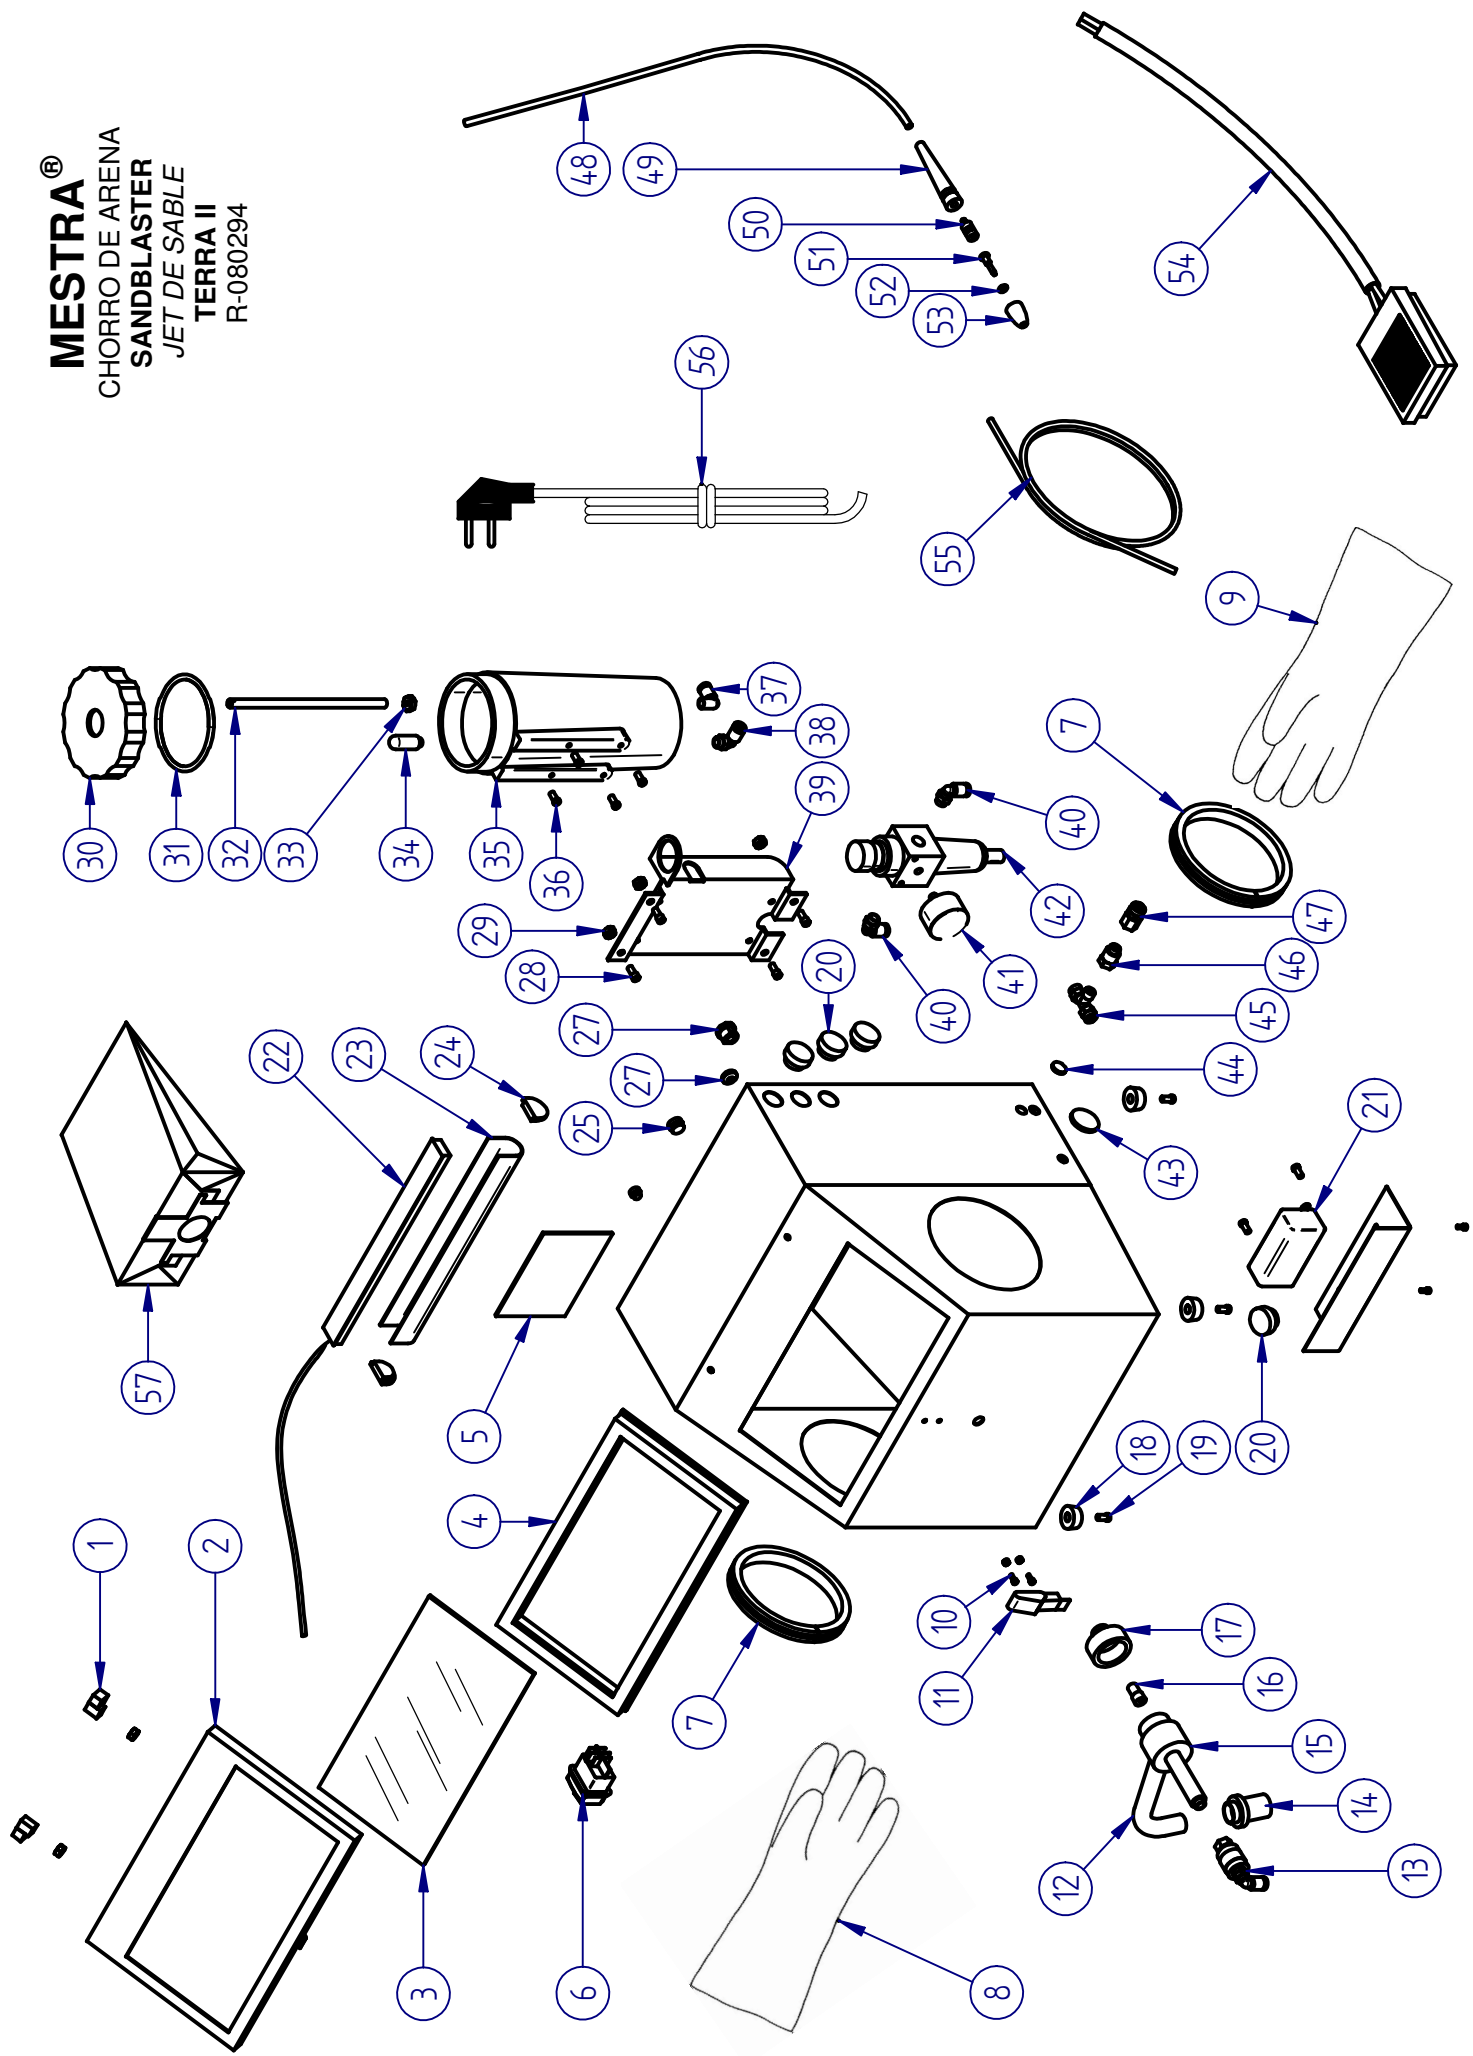

**MESTRA®**  
CHORRO DE ARENA  
SANDBLASTER  
JET DE SABLE  
TERRA II  
R-080294