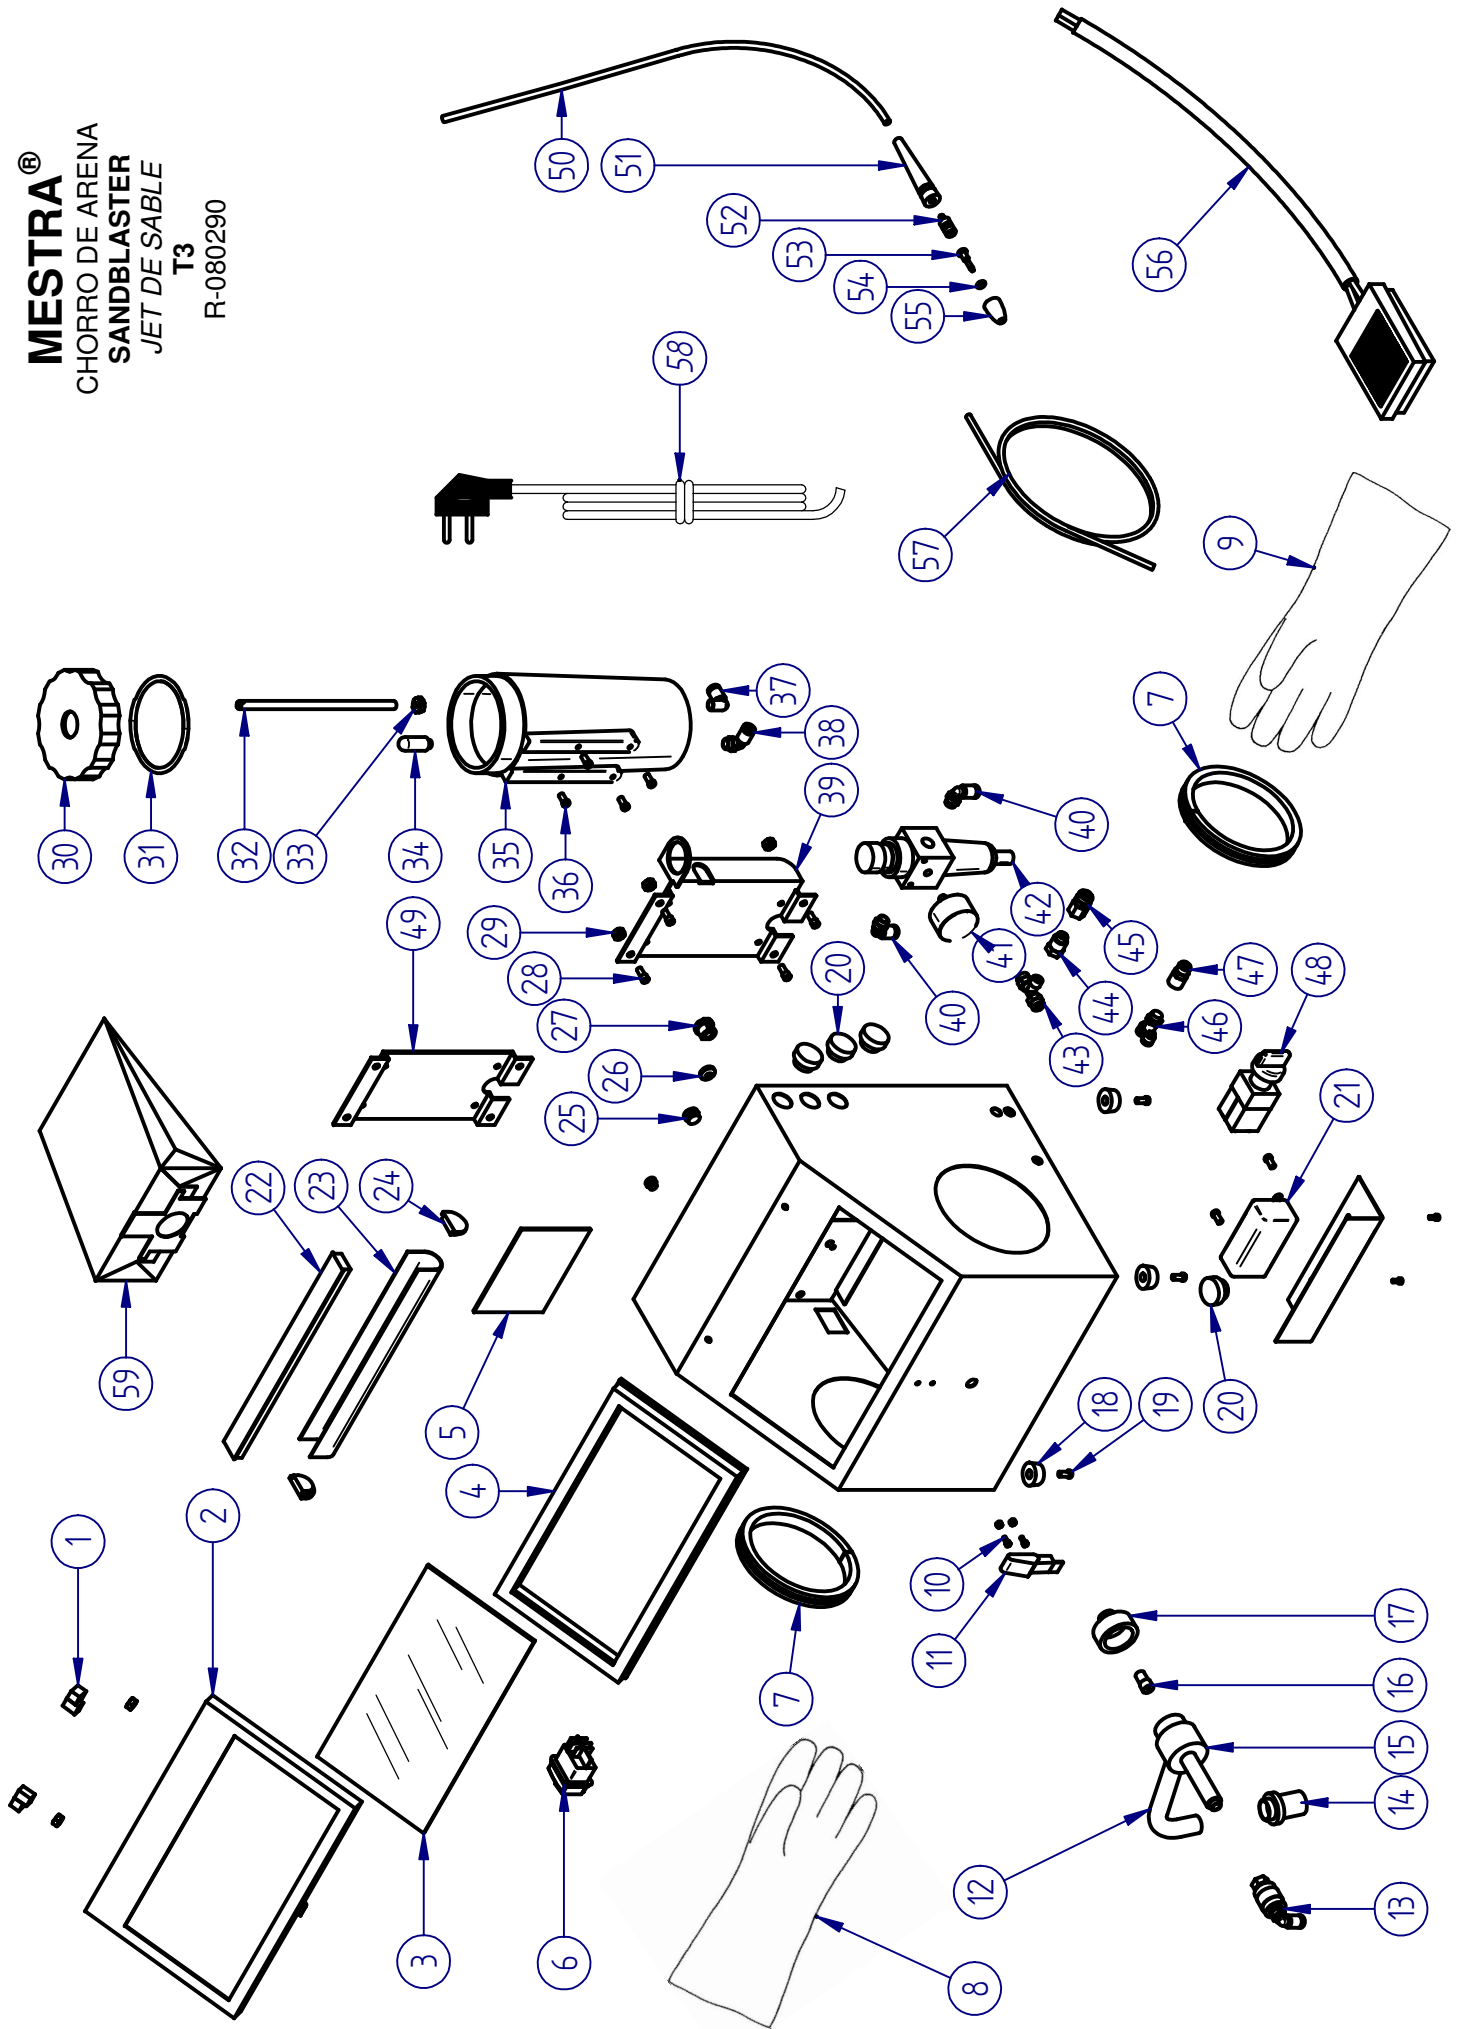

MESTRA®
 CHORRO DE ARENA
 SANDBLASTER
 JET DE SABLE
 T3
 R-080290

MESTRA®

CHORRO DE ARENA T3

SANDBLASTER T3

JET DE SABLE T3

R-080290

Nº	Ref.	CONCEPTO	DESCRIPTION
1	080270-01	Bisagras	Hinges
2	080270-42	Tapa	Door
3	080270-03	Cristal	Glass
4	080270-04	Junta de goma	Rubber gasket
5	080270-37	Sufridera de goma	Rubber square
6	080400-07	Interruptor	Switch
7	080270-30	Brida	Flange
8	080270-05	Guante izquierdo	Left glove
9	080270-23	Guante derecho	Right glove
10	080270-08	Tomillos cierre de tapa	Door lock bolts
11	080270-07	Cierre de tapa	Door lock
12	080270-46	Manguera de filtro	Filter hose
13	080270-09	Pistola con racor	Gun with connector
14	080270-36	Filtro entrada esmeril	Sand inlet filter
15	080270-32	Pieza intermedia con alargador	Intermediate part
16	080270-26	Boquilla de tungsteno Ø3 mm	Ø3 mm tungsten nozzle
17	080270-31	Porta boquillas	Nozzle holder
18	080490-31	Patas	Legs
19	080490-32	Tomillo patas	Leg screw
20	080270-33	Tapones	Plugs
21	080233-06	Fuente de alimentación 12V	Power source 12V
22	080235-60	Regleta LED	LED strip
23	080235-62	Cubierta LED	LED shield
24	080235-63	Tapas LED	LED lids
25	000110	Tapón Ø5	Plug Ø5
26	080010-05	Pasa tubo	Tube bushing
27	080070-12	Pasa cable	Cable bushing
28	080280-25	Tomillo chapa soporte	Support bolt
29	080010-23	Tuerca chapa soporte	Support nut
30	080262-24	Tapa tanque	Tank lid
31	080520-24	Junta tórica tanque	Tank O-ring