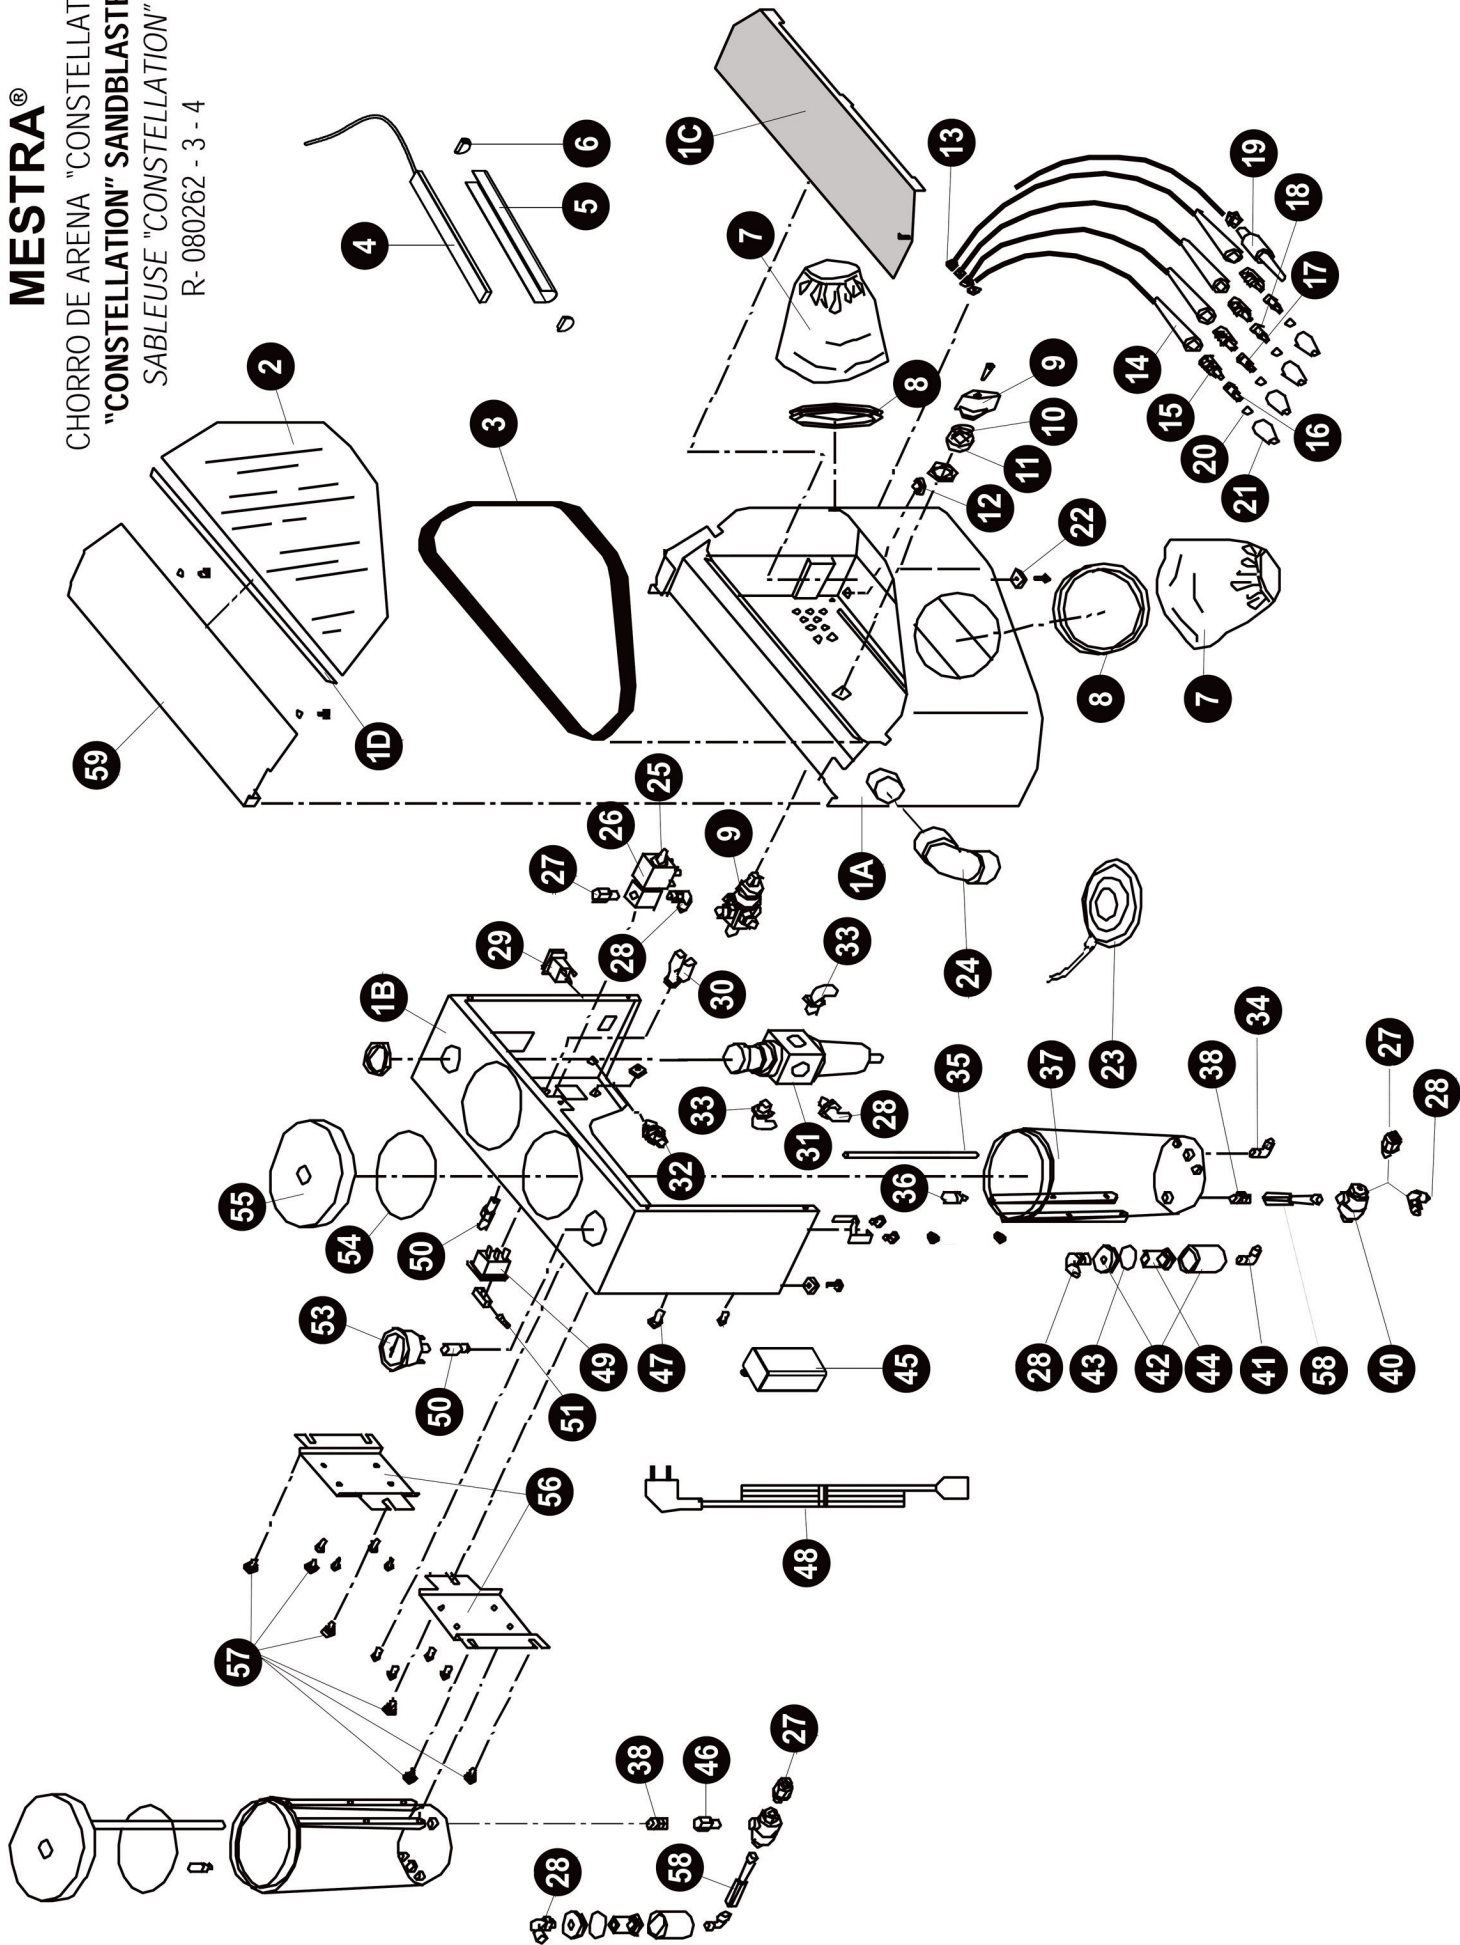

MESTRA®

CHORRO DE ARENA "CONSTELLATION"
"CONSTELLATION" SANDBLASTER
SABLEUSE "CONSTELLATION"

R- 080262 - 3 - 4

MESTRA®
SANDBLASTER "CONSTELLATION"
R-080262-3-4

N°	Ref.	DESCRIPCIÓN	DESCRIPTION
1A	080262-56	Carcasa	Housing
1B	080262-57	Carcasa de módulo	Module housing
1C	080262-58	Bandeja	Tray
1D	080262-59	Soporte cristal	Glass support
2	080262-02	Cristal	Glass
3	080262-03	Burlete cristal	Rubber strip
4	080235-60	Tira de LED	LED bar
5	080235-62	Cubierta LED	LED shield
6	080235-63	Tapas LED	LED lids
7	080242-28	Manguitos	Wool sleeves
8	080270-30	Bridas	Flanges
9	080262-07	Pomo de llave	Key knob
10	080262-08	Retén pequeño	Small seal
11	080262-09	Retén grande	Large seal
12	080270-33	Tapón vaciado	Drain plug
13	080010-05	Pasa cables	Cable bushing
14	080262-31	Cuerpo lapicero	Gun body
15	080262-32	Pieza intermedia lapicero	Gun intermediate part
16	080240-15	Boquilla 0,75 mm 50 micras	0,75 mm 50 micron nozzle
17	080240-12	Boquilla 1,00 mm 150 micras	1,00 mm 150 micron nozzle
18	080240-13	Boquilla 1,25 mm 250 micras	1,25 mm 250 micron nozzle
19	050221	Soplador	Blower
20	080262-28	Junta tórica	O-ring
21	080262-33	Punta de lapicero rojo	Gun point (red)
	080262-38	Punta de lapicero azul	Gun point (blue)
	080262-39	Punta de lapicero verde	Gun point (green)
	080262-45	Punta de lapicero amarillo	Gun point (yellow)
22	080490-31	Pata	Leg
23	080242-33	Pedal	Pedal
24	080242-25	Codo de plástico	Plastic elbow
25	080242-24	Filtro electroválvula	Electrovalve filter
26	080242-23	Electroválvula 230V	Electrovalve 230V
	080242-23B	Electroválvula 115V	Electrovalve 115V
27	000336	Racor recto metálico Ø6 1/8	1/8 straight Ø6 metal connector

N°	Ref.	DESCRIPCIÓN	DESCRIPTION
28	000312	Racor codo plástico Ø6 1/8	1/8 elbow Ø6 plastic connector
29	080422-17	Interruptor iluminado	Switch
30	080262-35	Racor doble Ø6	Ø6 double connector
31	080240-14	Manorreductor	Pressure control
32	080262-11	Interruptor de pedal	Pedal switch
33	000310	Racor codo plástico Ø6 1/4	1/4 elbow Ø6 plastic connector
34	000324	Racor codo metálico Ø6 1/8	1/8 elbow Ø6 metallic connector
35	080262-12	Tubo de módulo	Module pipe
36	080262-13	Filtro de módulo	Module filter
37	080262-14	Vaso de módulo	Module
38	080262-15	Racor prolongación largo	Long connector
40	080242-35	Escape rápido	Quick scape
41	080262-29	Racor codo metálico doble macho	Double elbow connector
42	080262-17	Cuerpo de filtro	Filter body
43	080262-18	Junta tórica	O-ring
44	080262-19	Filtro	Filter
45	080093-53	Fuente de alimentación 12V	Power source 12V
46	080280-27	Racor prolongador corto	Short connector
47	080262-21	Pomo sujeta reactancia	Reactance holder knob
48	000250	Cable 230V	Cable 230V
	000252	Cable 115V	Cable 115V
49	080490-06	Base de conexión	Connection base
50	000337	Racor recto metá hembra Ø61/8	1/8 straight Ø6 connector
51	000231	Fusible 4A	Fuse 4A
	000234	Fusible 8A	Fuse 8A
53	080242-11	Manómetro	Manometer
54	080520-24	Junta tórica módulo	Module O-ring
55	080262-24	Tapas para módulo	Module lids
56	080262-25	Soportes para módulo	Module supports
57	080262-26	Pomo sujeción módulo	Module holding knob
58	080262-27	Alargador de escape rápido	Quick scape connector
59	080262-55	Marco para el cristal	Glass frame
-	080262-50	Protector cristal (10 U.)	Glass protector (10 U.)