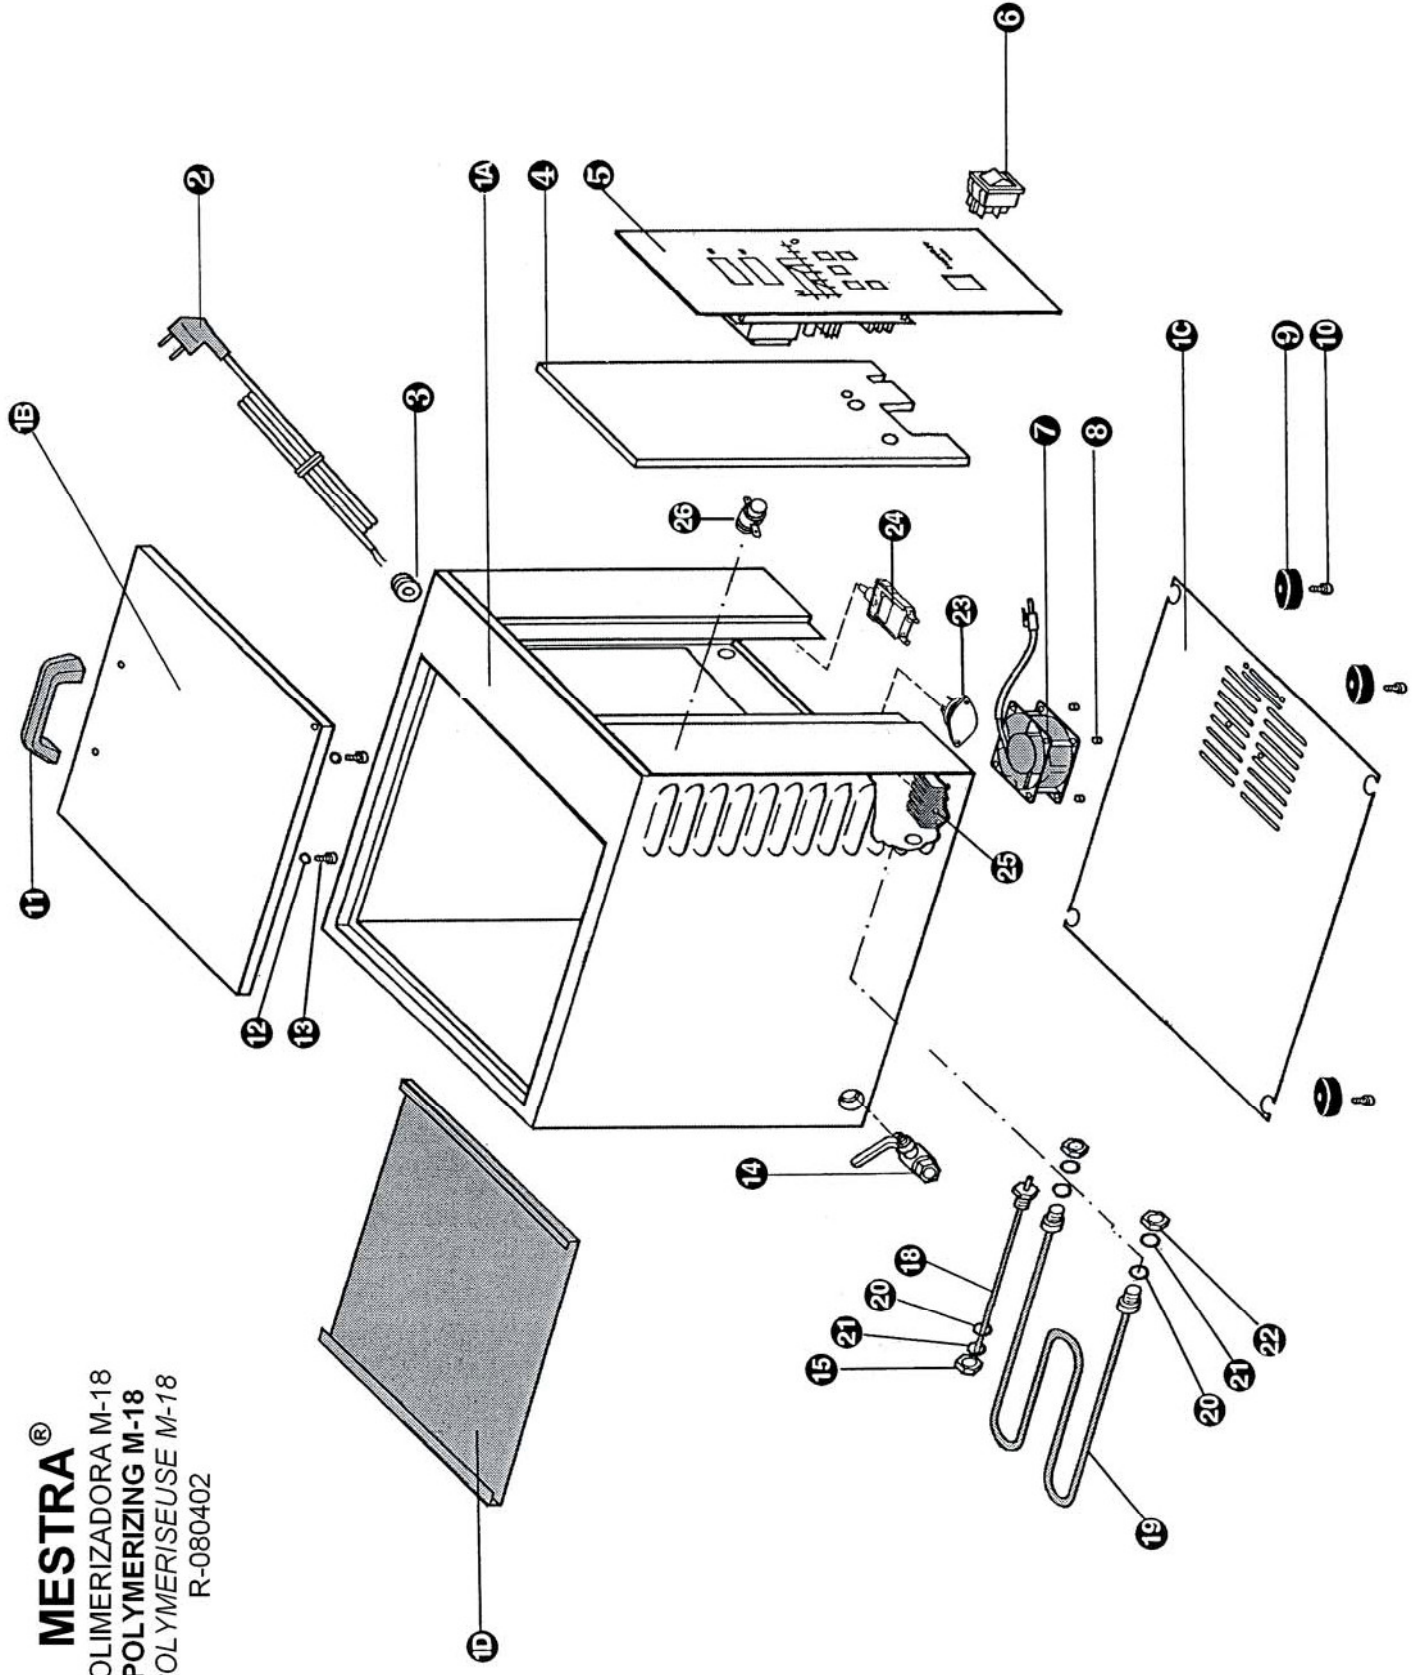

MESTRA®
POLIMERIZADORA M-18
POLYMERIZING M-18
POLYMERISEUSE M-18
R-080402

MESTRA®

POLIMERIZADORA M-18

POLYMERIZING M-18

POLYMERISEUSE M-18

R-080402

Nº	Ref.	CONCEPTO	DESCRIPTION
1A	080402-01	Caja de acero	Stell box
1B	080402-08	Tapa superior	Upper lid
1C	080402-09	Tapa inferior	Lower lid
1D	080402-10	Bandeja interior	Inner salver
2	000212	Cable	Cable
	000214	Cable (América)	Cable (America)
3	080010-05	Pasa cables	Whire bushing
4	000302	Cerámica	Ceramic
5	080400-06	Control	Control panel
6	080400-10	Interruptor	Switch
7	080400-08	Ventilador	Fan
8	080400-09	Casquillo	Bushing
9	080080-26	Patas	Legs
10	080251-09	Tornillos de patas	Legs screws
11	080400-12	Asa	Handle
12	080460-13	Arandela de asa	Handle washer
13	080460-65	Tornillo de asa	Handle screw
14	080400-19	Grifo de desagüe	Drainpipe tap
15	030420-22	Tuerca termopar	Thermocouple nut
18	080400-23	Termopar	Thermocouple
19	080402-04	Resistencias	Resistor
20	080400-25	Junta tórica resistencia	Resistor O-ring
21	030420-14	Arandela resistencia	Resistor washer
22	080400-27	Tuerca de resistencia	Resistor nut
23	080060-24	Triac	Triac
24	080060-41	Disyuntor	Circuit breaker
25	080402-06	Disipador	Heat sink
26	080400-29	Contactador	Contactador