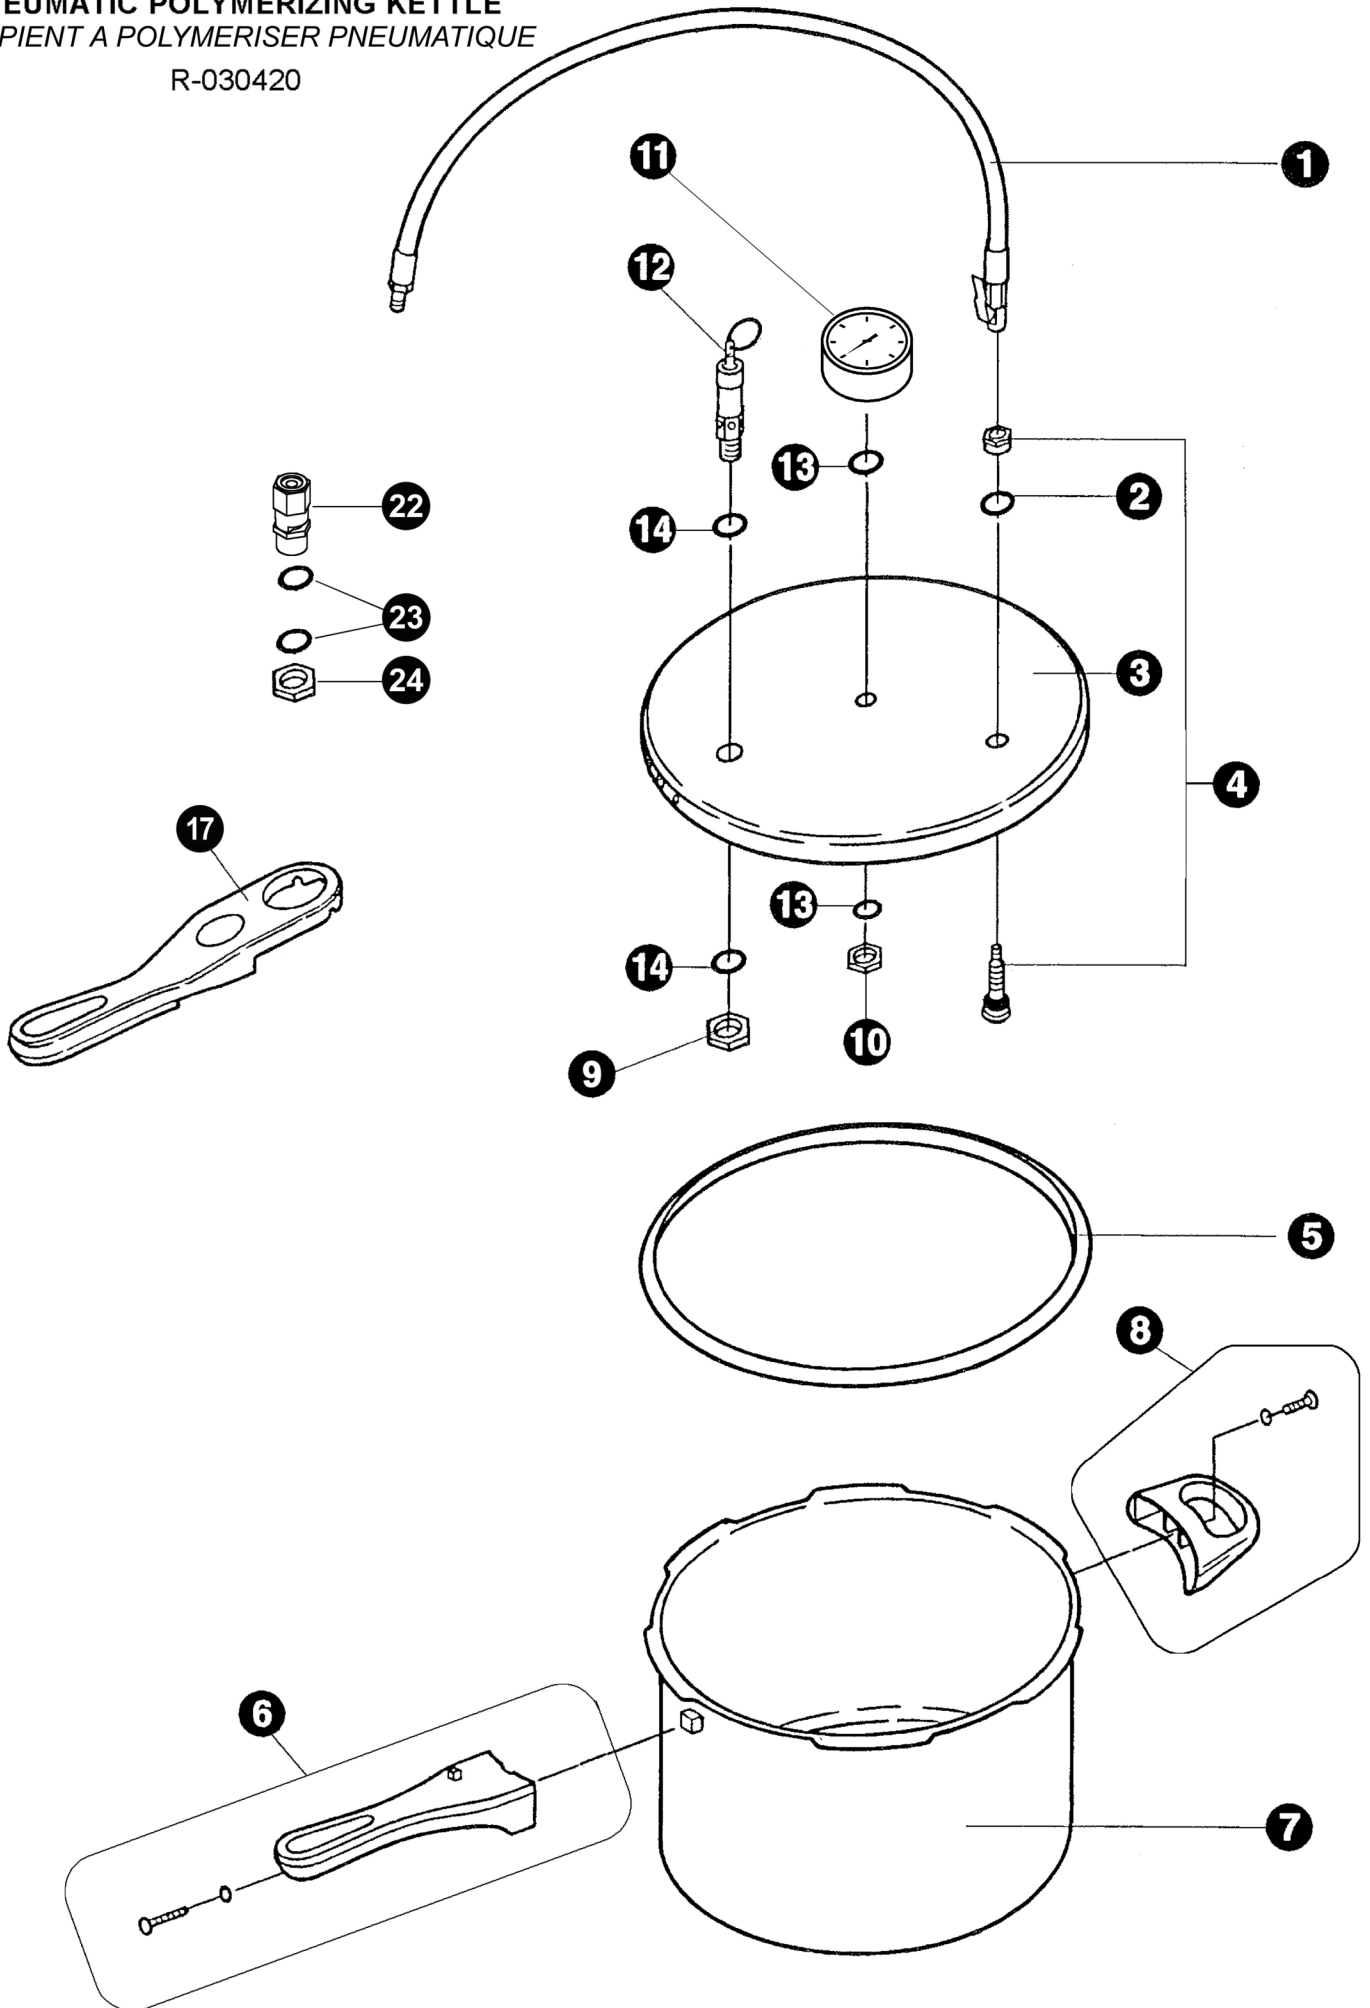

# MESTRA®

OLLA POLIMERIZADORA NEUMÁTICA  
PNEUMATIC POLYMERIZING KETTLE  
RECIPIENT A POLYMERISER PNEUMATIQUE

R-030420

# MESTRA®

OLLA POLIMERIZADORA NEUMATICA  
**PNEUMATIC POLYMERIZING KETTLE**  
RECIPIENT A POLYMERISER PNEUMATIQUE  
Ref. 030420

N.º	Ref.	CONCEPTO	DESCRIPTION
1	030420-01	Manguera	Hose
2	030420-02	Arandela	Washer
3	030420-03	Tapa	Lid
4	030420-04	Válvula de aire con arandela	Air valve with washer
5	030420-05	Junta	Gasket
6	030420-53	Mango inferior (pulsador azul)	Lower handle (blue trigger)
	030420-25	Mango inferior (pulsador rojo)	Lower handle (rojo trigger)
7	030420-10	Cuerpo de la olla	Kettle body
8	030420-54	Asa pequeña	Handle
9	030420-22	Tuerca válvula 1	Valve nut 1
10	030420-23	Tuerca manómetro	Manometer nut
11	030420-11	Manómetro	Manometer
12	030420-12	Válvula seguridad 1	Safe valve 1
13	030420-13	Junta cobre manómetro	Manometer cooper gasket
14	030420-14	Junta cobre válvula 1	Valve cooper gasket 1
15	030420-15	Muelle grande	Large spring
16	030420-16	Gatillo grande	Large trigger
17	030420-52	Mango superior (pulsador azul)	Upper handle (blue trigger)
	030420-17	Mango superior (pulsador rojo)	Upper handle (red trigger)
22	030420-41	Válvula seguridad 2	Safe valve 2
23	030420-38	Junta cobre válvula 2	Valve cooper gasket 2
24	030420-39	Tuerca válvula 2	Valve nut 2