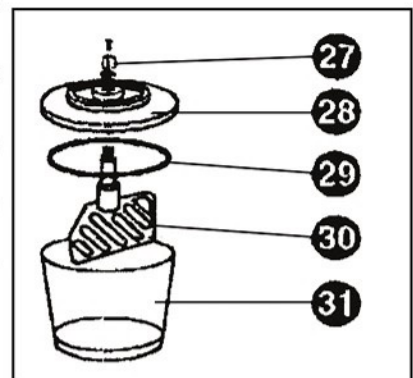

# MESTRA®

MEZCLADORA DE VACIO (KOALA)  
**(KOALA) VACUUM MIXER**  
 MALAXEUR SOUS VIDE (KOALA)  
 Ref. 080520

Nº	Ref.	Concepto	Description	Nº	Ref.	Concepto	Description
1	080520-01	Carcasa	Housing	20	080520-19	Retén	Seal
2	080520-02	Carátula control	Control panel	21	000336	Racord recto metálico 1/8 Ø6	1/8 straight Ø6 connector
3	080520-03B	Control	Control	22	080520-52	Pipa	Pipe
4	080520-04	Vacuómetro	Vacuum meter	23	080520-45	Liave de vaso	Drive socket
5	000333	Racor recto hembra	Female straight conector	24	080102-13	Tornillo llave de vaso	Drive socket screw
6	080520-06	Bomba de vacío	Vacuum pump	25	080520-24	Junta tórica de pipa	Pipe O-ring
7	0880515-10	Motorreductor	Gear motor	26	000250	Cable	Cable
8	080520-08	Distribuidor	Distributor	27	080523-08	Tuerca de eje	Shaft nut
9	000326	Racor codo metálico 1/4 Ø8	1/4 elbow Ø8 connector	28		Tapa de taza	Bowl lid
10	000312	Racor codo plástico 1/8 Ø6	1/8 elbow Ø6 connector	29		Junta tórica de taza	Bowl O-ring
11	000308	Racor codo plástico 1/8 Ø4	1/8 elbow Ø4 connector	30		Aspas de taza	Bowl blades
12	000310	Racor codo plástico 1/4 Ø6	1/4 elbow Ø6 connector	31		Vaso de taza	Bowl cup
13	080520-49	Chasis	Support	32	080520-26	Pletina sujeción máquina	Machine support sheet
14	080520-14	Chapa sujeta filtro	Filter holder sheet	33	080520-27	Angulo sujeción máquina	Machine support angle
15	080520-15	Filtro	Filter	34	080520-28	Pletina sujeción pared	Wall support sheet
16	080520-16	Base con interruptor	Plug base with switch	35	000231	Fusible 4A	Fuse 4A
17	080592-26	Fuente de alimentación	Power source	36	080250-51	Zócalo de relé	Relay support
18	080242-23B	Electroválvula	Electrovalve	37	080250-50	Relé	Relay
19	080240-31	Filtro silenciador	Silent filter	38	060002	Espátula de plástico (12 U.)	Plastic spatula (12 U.)