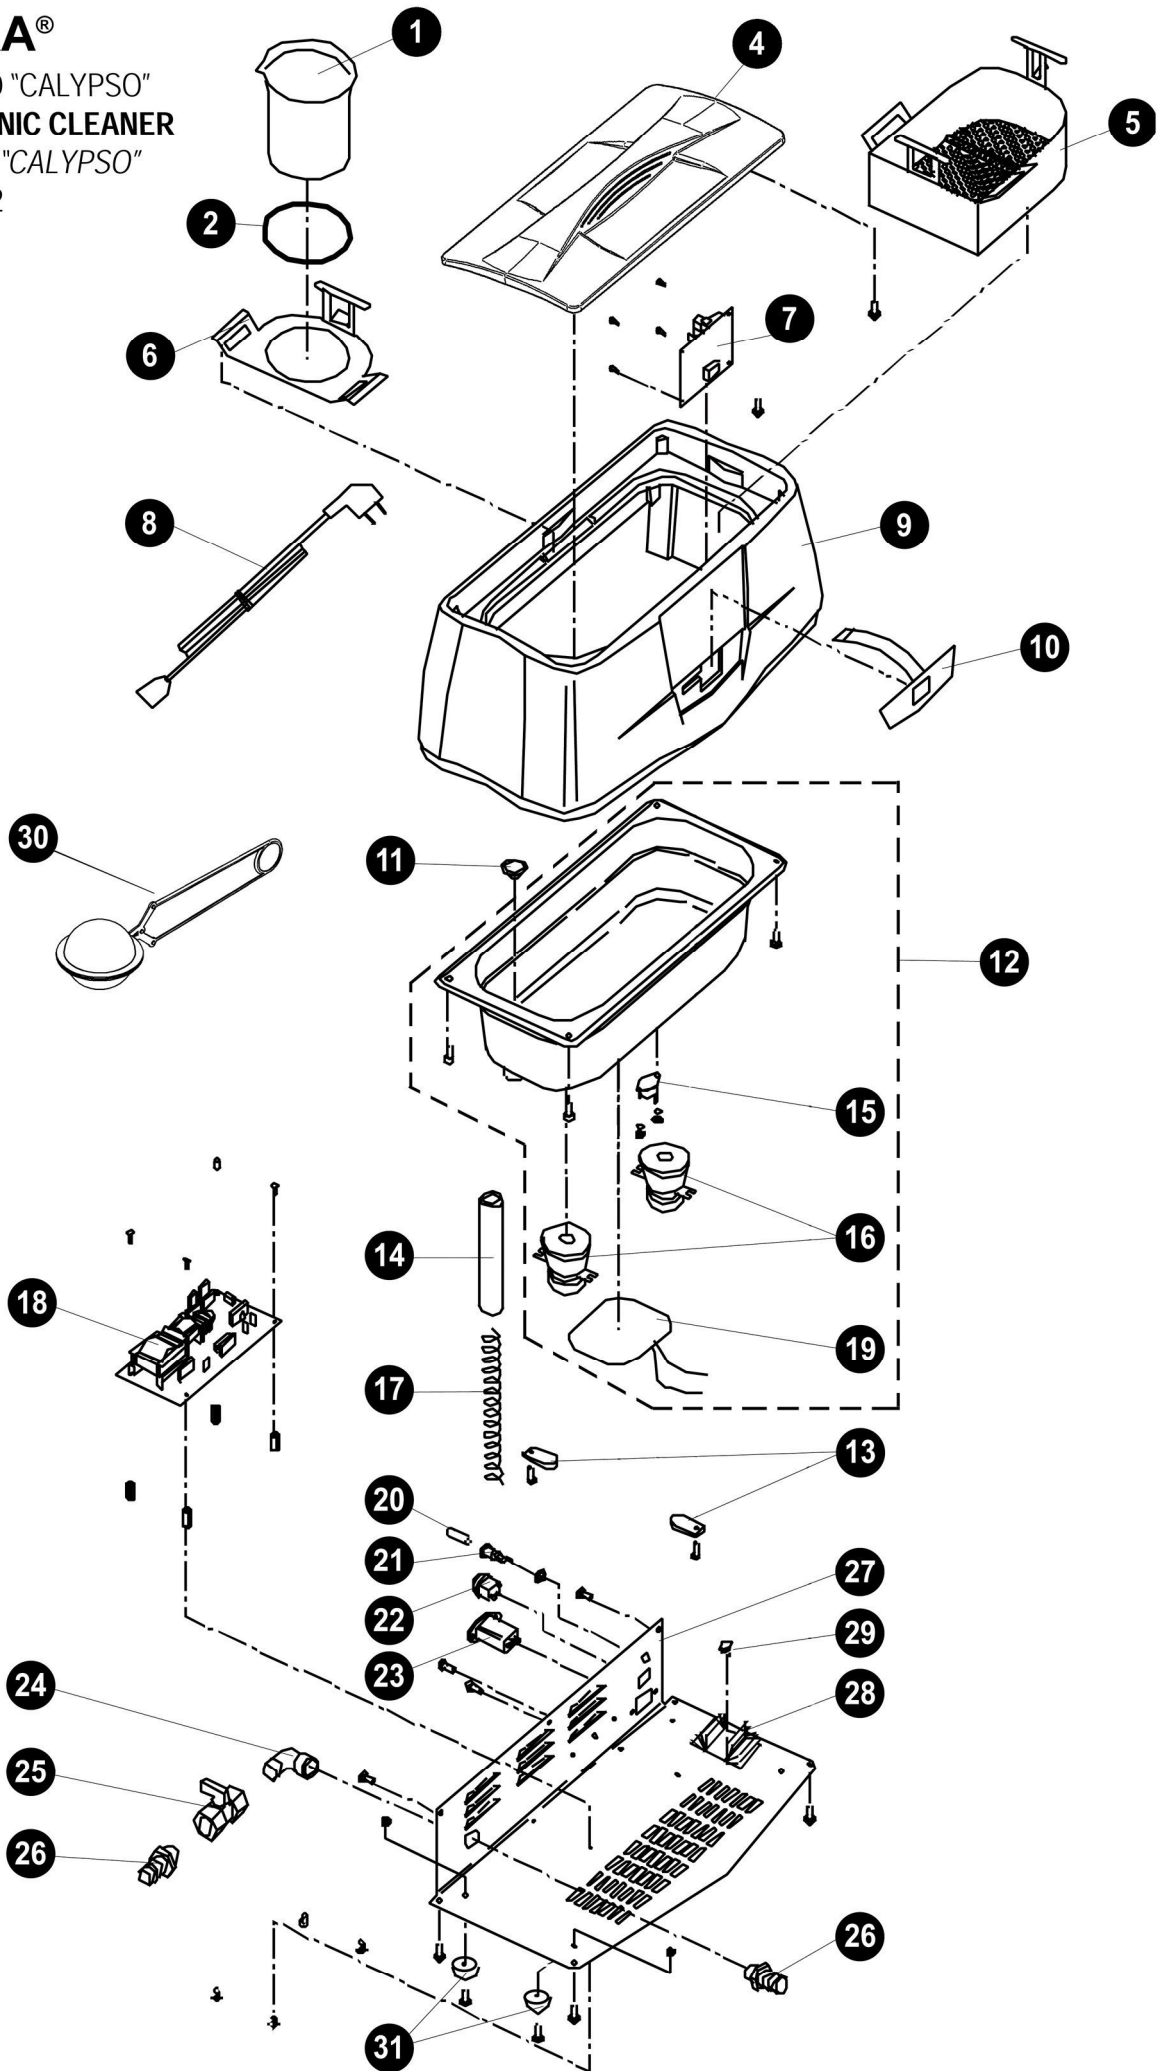

MESTRA®

BAÑO ULTRASONIDO "CALYPSO"
'CALYPSO" ULTRASONIC CLEANER
BAC À ULTRASONS "CALYPSO"
R- 080422

MESTRA®
BAÑO ULTRASONIDO "CALYPSO"
"CALYPSO" ULTRASONIC CLEANER
BAC À ULTRASONS "CALYPSO"
R-080422

Nº	Referencia	DESCIPCION	DESCRIPTION
1	080422-43	Vaso de precipitados	Glass
2	080420-04	Junta tórica de vaso	Glass O-ring
4	080422-02	Tapa	Lid
5	080422-03	Cestillo	Gasket
6	080422-42	Porta vasos	Glass holder
7	080422-05	Timer	Timer
8	000250	Cable	Cable
9	080422-06	Carcasa	Housing
10	080422-07	Teclado	Keyboard
11	080422-08	Filtro de desagüe	Drain filter
12	080422-09	Cuba completa	Complete tank
13	080422-10	Chapas sujeta cuba	Tank holding sheets
14	080422-11	Tubo de desagüe	Drain pipe
15	080242-26	Contactador de cuba	Tank contacter
16	080422-13	Transductores	Transducers
17	080422-14	Muelle	Spring
18	080422-15	Control	Control board
19	080422-16	Resistencia	Resistor
20	080490-05	Fusible	Fuse
21	080030-21	Porta-fusible	Fuse holder
22	080422-17	Interruptor	Switch
23	080422-18	Filtro de red	Electric filter
24	080422-19	Codo	Elbow
25	080422-20	Llave de desagüe	Drain tap
26	080422-21	Racor salida	Outlet connector
27	080422-22	Chapa trasera	Back sheet
28	080422-23	Disipador	Heat sink
29	080070-22	Contactador disipador	Heat sing contacter
30	080490-31	Patas	Legs