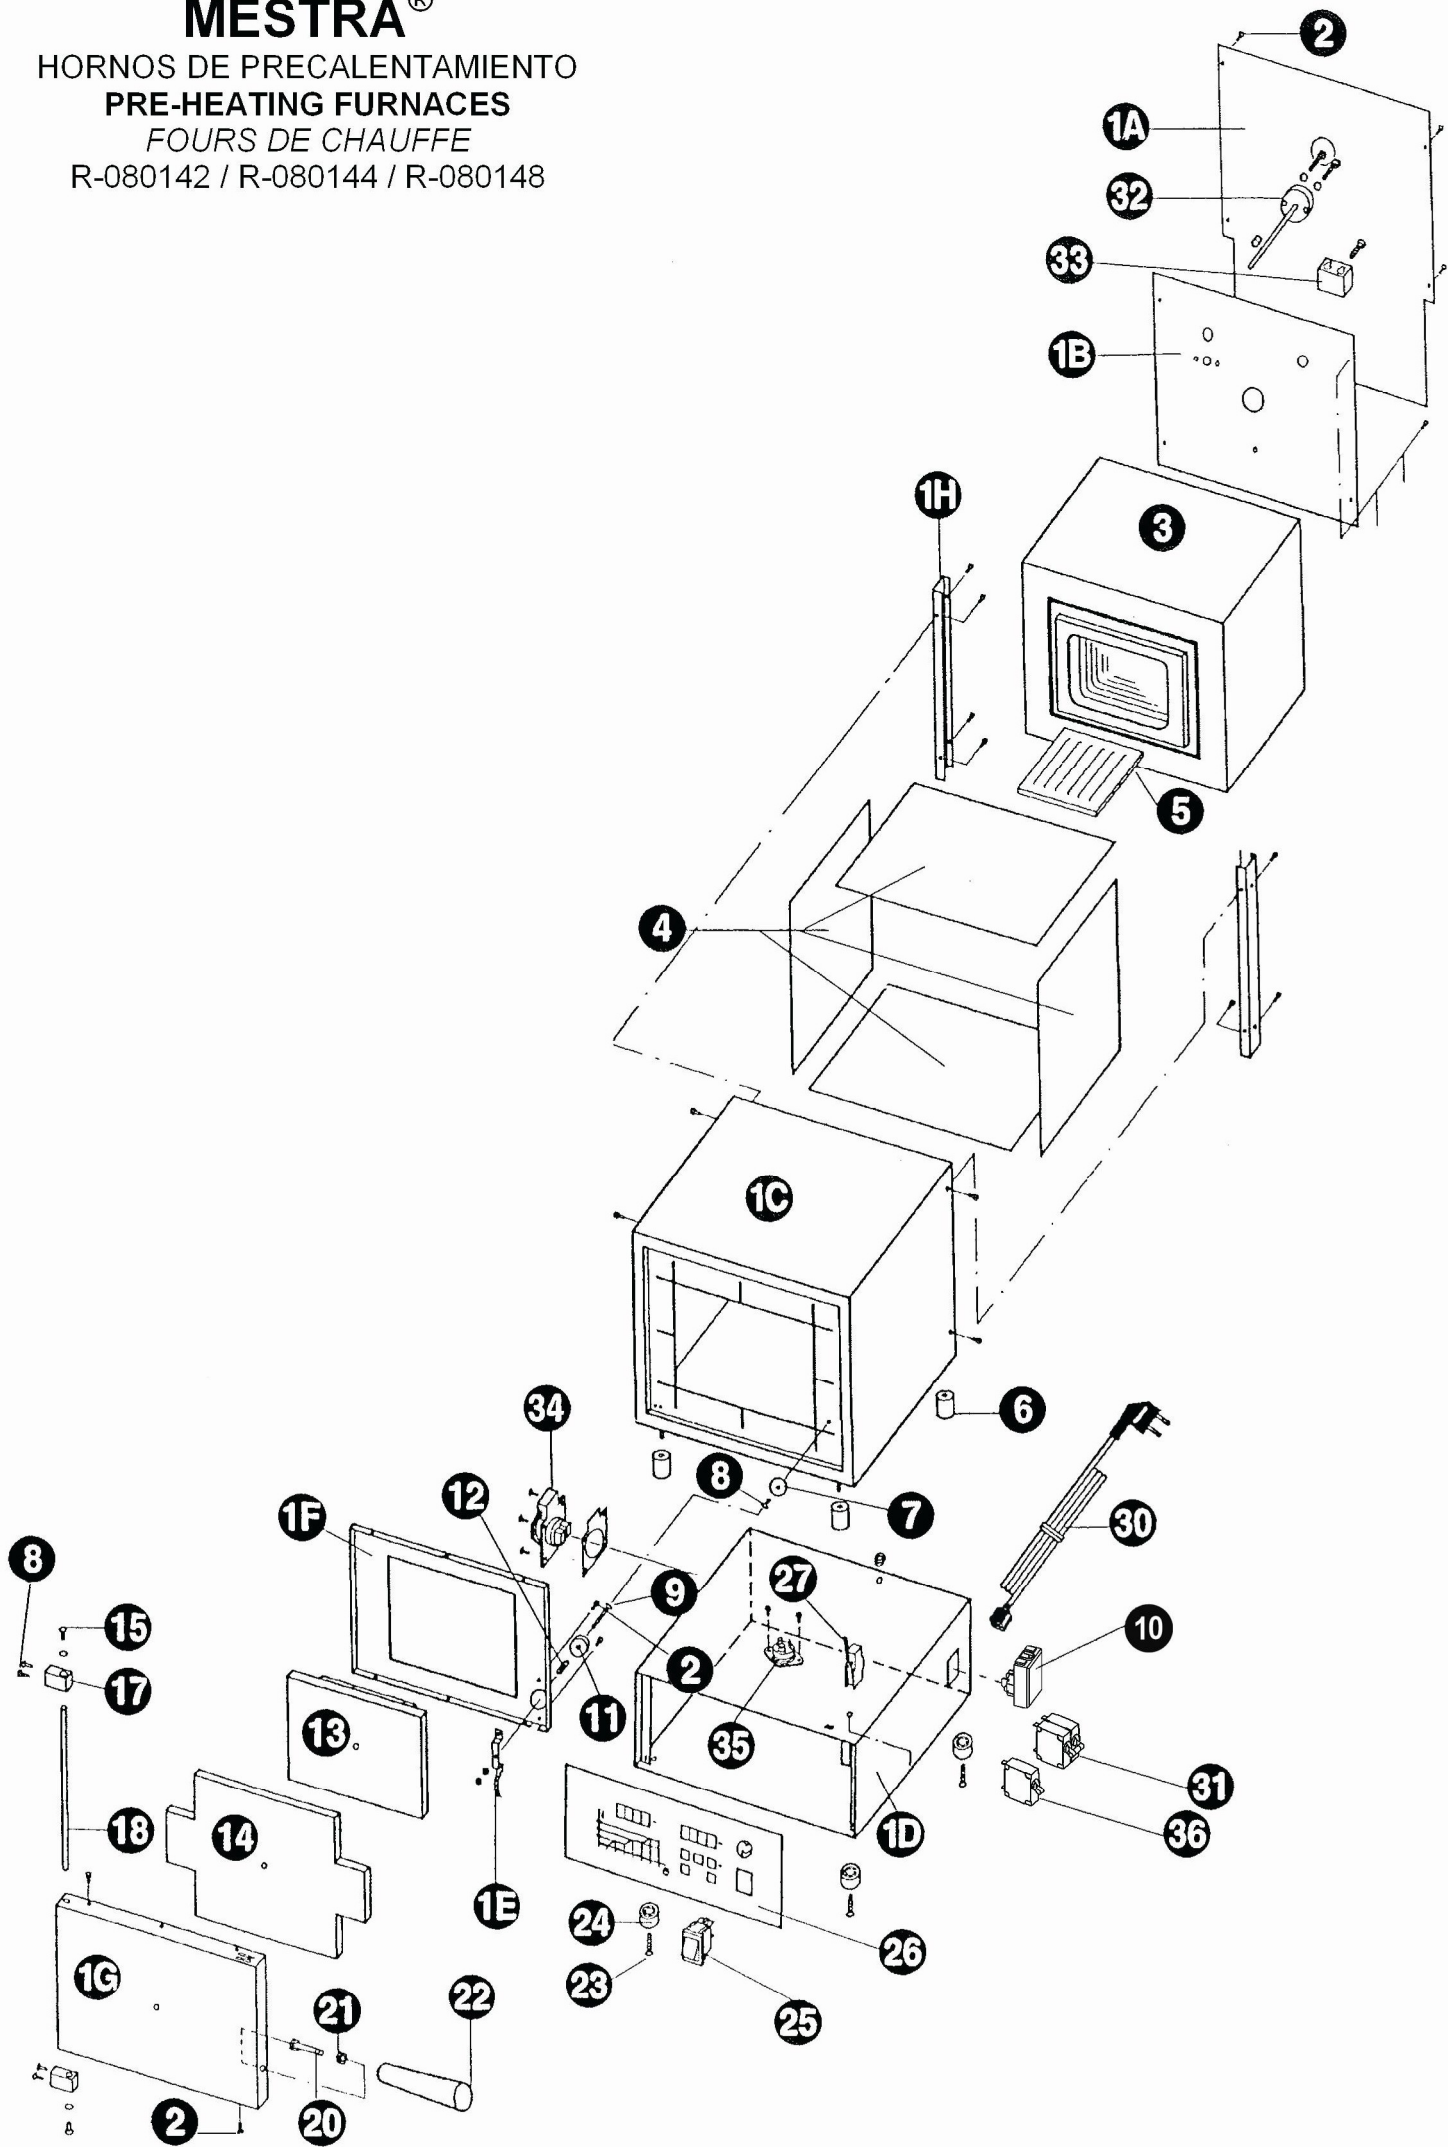

MESTRA®

HORNOS DE PRECALENTAMIENTO

PRE-HEATING FURNACES

FOURS DE CHAUFFE

R-080142 / R-080144 / R-080148

MESTRA®

HORNOS DE PRECALENTAMIENTO

PRE-HEATING FURNACES

FOURS DE CHAUFFE

R-080142 / R-080144 / R-080148

Nº	Denominación	Description	HP-25	HP-50	HP-100
1A	Carcasa tapa trasera	Back lid housing	080142-31	080144-29	080148-23
1B	Carcasa tapa trasera mufla	Muffle back lid housing	080142-32	080144-30	080148-24
1C	Carcasa mufla	Muffle housing	080142-33	080144-31	080148-25
1D	Carcasa cableado	Hardwired housing	080142-39	080144-02	080148-26
1E	Tope de puerta	Door stop	080142-35	080142-35	080142-35
1F	Carcasa marco	Frame housing	080142-37	080144-35	080148-29
1G	Carcasa puerta	Door housing	080142-36	080144-34	080148-28
1H	Carcasa laterales	Sides housing	080142-38	080144-36	080148-30
2	Tornillos M4x8	M4x8 screws	080422-29	080422-29	080422-29
3	Mufla cerámica	Ceramic muffle	080142-03	080144-03	080148-03
4	Placas aislantes	Insulation boards	080142-04	080144-04	080148-04
5	Solera	Hearth plate	080142-05	080144-05	080148-05
6	Separadores aluminio	Aluminium separator	080142-06	080142-06	080142-06
7	Arandela de imán	Magnet washer	080142-07	080142-07	080142-07
8	Tornillo arandela imán	Magnet washer screw	080523-07	080523-07	080523-07
9	Tornillo sujeta imán	Magnet supporting screw	080142-09	080142-09	080142-09
10	Caja conexiones	Connection box	-	080144-38	080144-38
11	Imán	Magnet	080142-11	080142-11	080142-11
12	Muelle imán	Magnet spring	080142-12	080142-12	080142-12
13	Tapa cerámica	Ceramic lid	080142-13	080144-13	080148-13
14	Fibra de puerta cerámica	Ceramic door fiber	080142-14	080144-14	080148-14
15	Tornillo varilla de bisagra	Hinge stick screw	080251-09	080251-09	080251-09
17	Bisagra	Hinge	080142-17	080142-17	080142-17
18	Varilla de bisagra	Hinge stick	080142-18	080144-18	080148-18
20	Tornillo hexagonal puerta	Door hexagonal screw	080142-20	080142-20	080142-20
21	Tuerca hexagonal puerta	Door hexagonal nut	030230-04	030230-04	030230-04
22	Manilla de baquelita	Bakelite handle	080130-31	080130-31	080130-31
23	Tornillos pata	Legs screws	080142-22	080142-22	080142-22
24	Pata	Legs	080142-23	080142-23	080142-23
25	Interruptor	Switch	080400-10	080400-10	080400-10
26	Control	Control	080142-50	080142-50	080148-50
27	Microinterruptor	Microswitch	040060-60	040060-60	040060-60
30	Cable	Cable	000250	000212	000212
	Cable (América)	Cable (America)	000252	000214	000214
31	Disyuntor horno	Furnace circuit breaker	080142-46	080144-37	080148-31
32	Termopar	Thermocouple	080130-04	080130-04	080130-04
33	Regleta	Terminal board	080130-06	080130-06	080130-06
34	Base empotrable	Base schuko	080084-01	080084-01	080084-01
35	Triac	Triac	080060-24	080060-24	080060-24
36	Disyuntor extractor	Extractor circuit breaker	080142-45	080142-45	080142-45