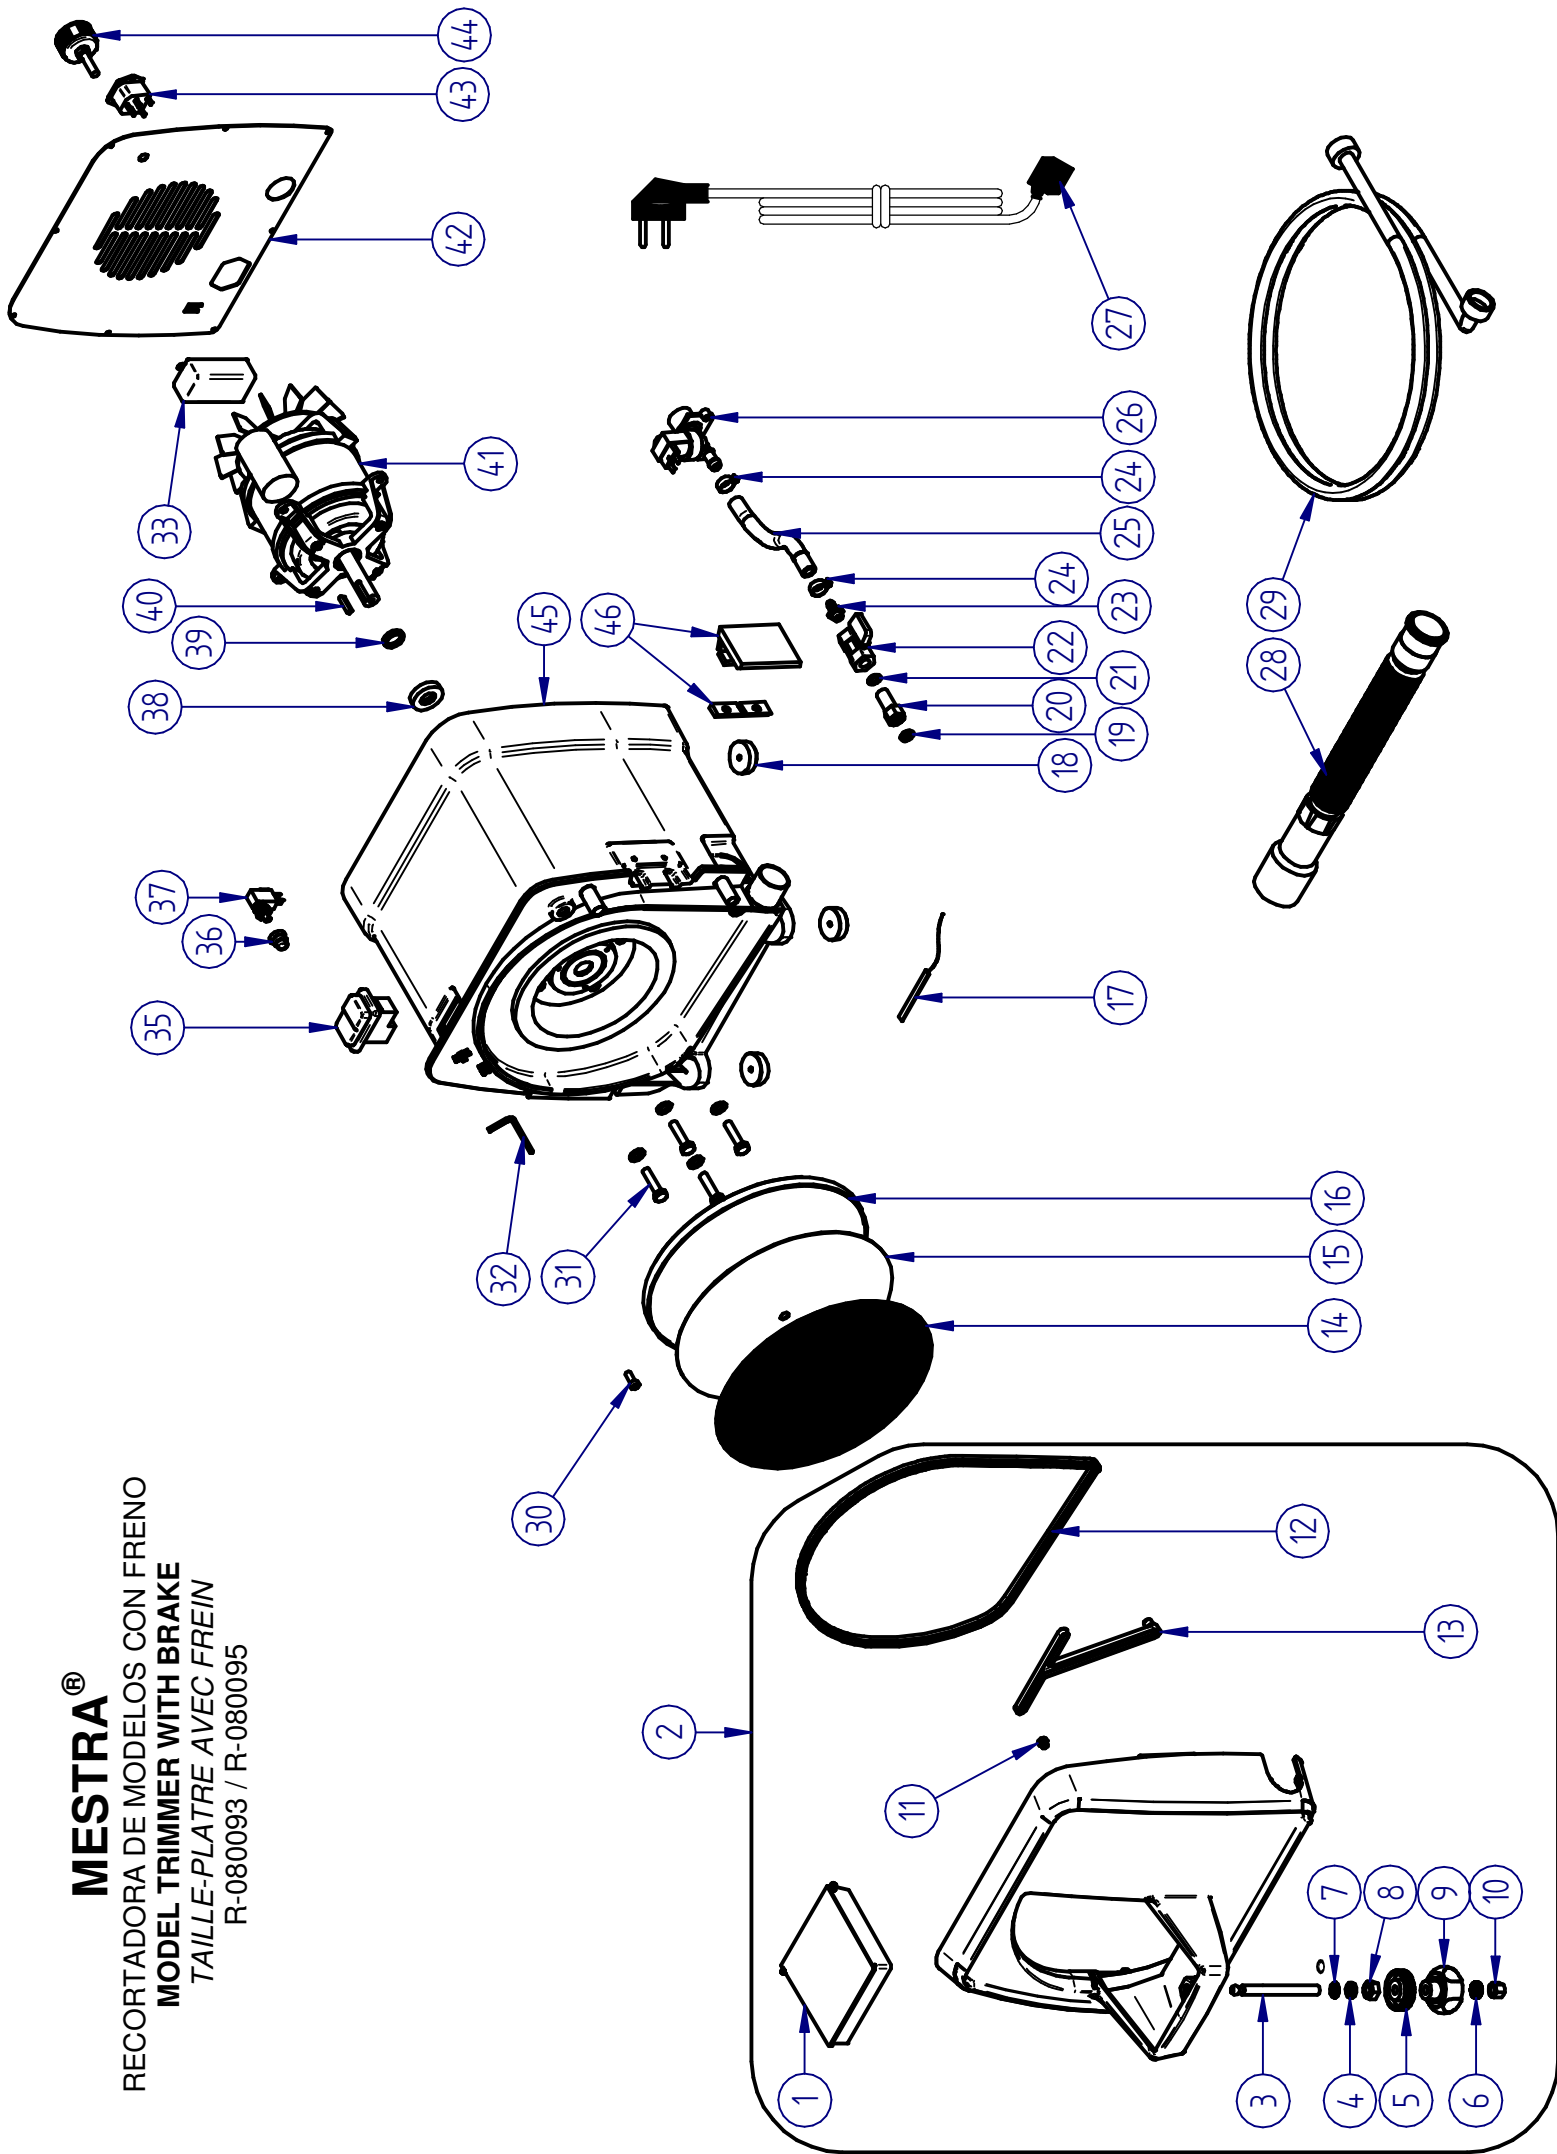

MESTRA®

RECORTADORA DE MODELOS CON FRENO
MODEL TRIMMER WITH BRAKE
TAILLE-PLATRE AVEC FREIN
R-080093 / R-080095

MESTRA®

RECORTADORA DE MODELOS CON FRENO

MODEL TRIMMER WITH BRAKE

TAILLE-PLATRE AVEC FREIN

Ref. 080093 / Ref. 080095

Nº	Ref.	Descripción	Description
1	080093-35	Mesa basculante	Tilting table
2	080093-73	Tapa delantera (completa)	Front cover (complete)
3	080093-36	Espárrago mesa elevación	Elevation table stud
4	080093-23	Casquillo plástico espárrago	Stud plastic bushing
5	080093-02	Tuerca regulación altura	Height regulation nut
6	080093-58	Arandela bloqueo	Lock washer
7	080093-24	Junta goma mesa	Table rubber gasket
8	080093-41	Tuerca de plástico	Plastic nut
9	080093-06	Pomo mesa elevación	Elevation table knob
10	080093-17	Tuerca pomo elevación	Elevation knob nut
11	000110	Goma tope microinterruptor	Microswitch top rubber
12	080093-10	Perfil goma cierre puerta	Cover rubber strip
13	080093-37	Aspersor	Sprinkler
14	080093-04	Disco de lija grano 80 grueso (5 U.)	Sandpaper disc grain 80 gross (5 U.)
	080093-05	Disco de lija grano 120 fino (5 U.)	Sandpaper disc grain 120 fine (5 U.)
	080093-55	Disco de diamante (1 U.)	Diamond disc (1 U.)
15	080093-03	Disco velcro adhesivo	Adhesive velcro disc
16	080093-39	Plato aluminio para Velcro	Aluminium plate for Velcro
17	080093-11	Tira de LED	LED strip
18	080080-26	Pata	Leg
19	080093-20	Junta tórica aspersor 8,5x14,5	Sprinkler o-ring 8,5x14,5
20	080093-18	Tornillo aspersor	Sprinkler bolt
21	080093-19	Junta tórica tornillo aspersor 10x14	Sprinkler bolt o-ring 10x14
22	080093-13	Grifo caudal agua	Water flow valve
23	080093-14	Espiga para grifo	Dowel for water valve
24	000304	Abrazadera	Clamp
25	080093-42	Tubo reforzado	Reinforced pipe
26	080080-23	Electroválvula 230 V	Electrovalve 230 V
	080080-23B	Electroválvula 115 V	Electrovalve 115 V
27	000250	Cable 230 V	Cable 230 V
	000252	Cable 115 V	Cable 115 V
28	080087-07	Manguera desagüe	Drain hose
29	080080-01	Manguera entrada agua	Water hose
30	030120-03	Tornillo sujeción plato	Plate holding bolt
31	080093-48	Tornillo sujeción motor	Motor holding bolt
32	080093-52	Llave Allen	Allen wrench
33	080093-53	Fuente de alimentación 12 V	Power supply 12 V
35	080080-40	Interruptor de seguridad 230 V	Safe switch 230 V
	080080-40B	Interruptor de seguridad 115 V	Safe switch 115 V
36	080093-22	Capuchón microinterruptor	Microswitch hat
37	080093-16	Microinterruptor final de carrera	End stroke microswitch
38	080093-09	Retén eje motor	Motor shaft seal
39	080093-46	V-ring	V-ring
40	080093-25	Chaveta	Feather key
41	080093-01	Motor 230 V	Motor 230 V
	080093-01B	Motor 115 V	Motor 115 V
42	080093-71	Tapa trasera	Back lid
43	080502-12	Base de conexión	Connection base
44	080093-43	Extractor del plato	Plate extractor
45	080093-33	Carcasa trasera	Rear housing
46	080093-21	Pestillo	Latch