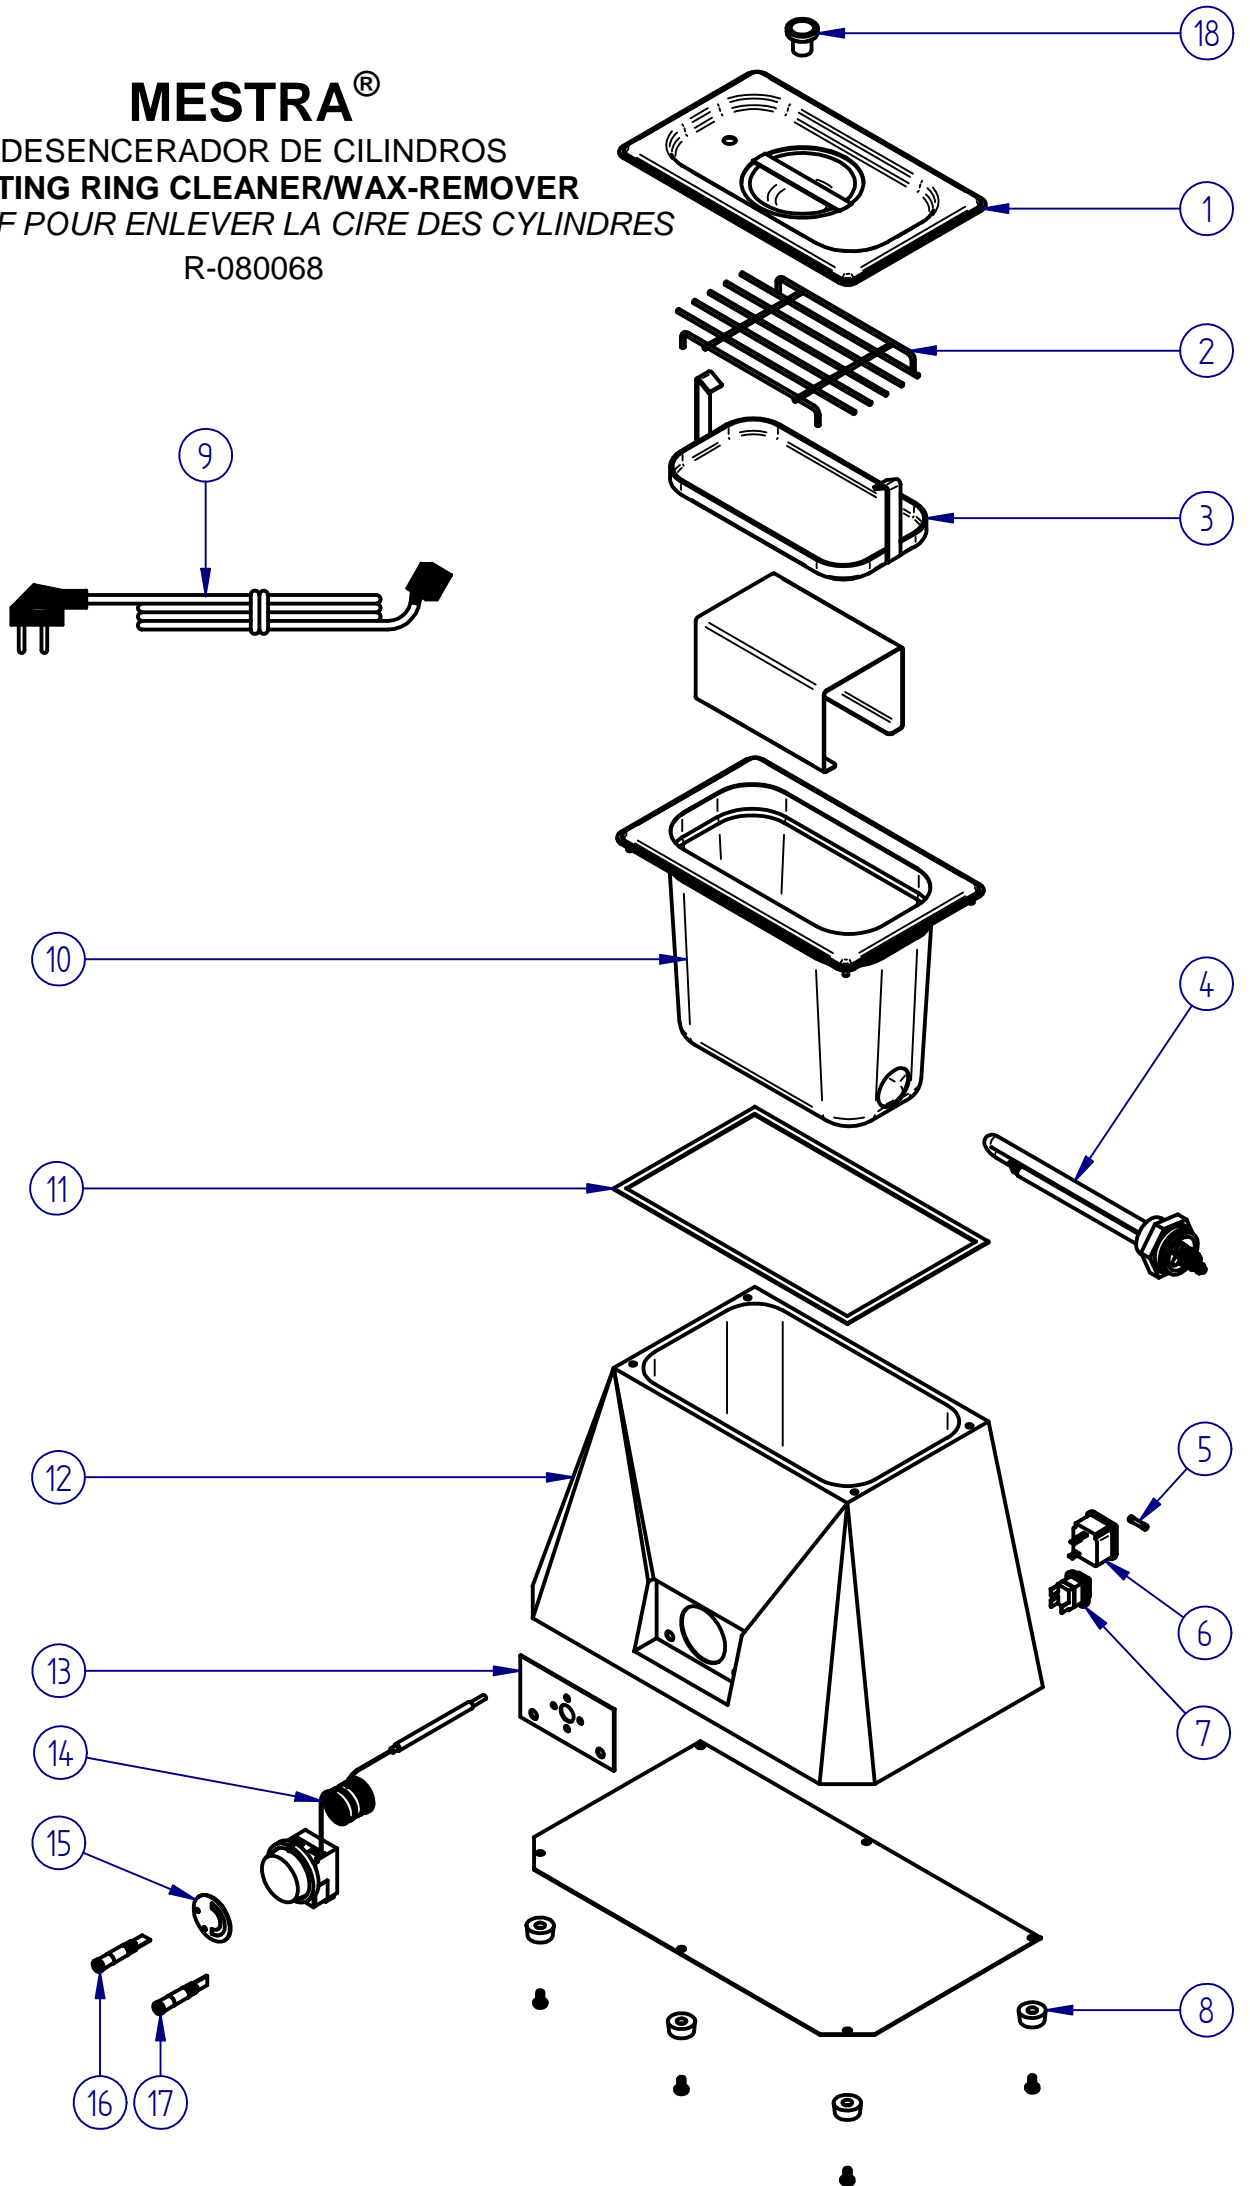

**MESTRA®**  
DESENCERADOR DE CILINDROS  
**CASTING RING CLEANER/WAX-REMOVER**  
DISPOSITIF POUR ENLEVER LA CIRE DES CYLINDRES  
R-080068

# MESTRA®

DESENCERADOR DE CILINDROS  
**CASTING RING CLEANER/WAX-REMOVER**  
*DISPOSITIF POUR ENLEVER LA CIRE DES CYLINDRES*  
R-080068

Nº	Referencia	Descripción	Description
1	080068-06	Tapa superior	Upper lid
2	080068-04	Parrilla	Grill
3	080068-05	Bandeja	Tray
4	080068-07	Resistencia	Resistor
5	000231	Fusible 4A	Fuse 4A
6	080490-06	Base de conexión	Conection base
7	080422-17	Interruptor	Switch
8	080490-31	Pata	Leg
9	000250	Cable	Cable
10	080068-03	Cuba	Tank
11	080085-17	Burlete	Strip
12	080068-02	Carcasa	Housing
13	080068-16	Carátula rectangular	Rectangular cover
14	080068-12	Termostato	Thermal switch
15	080068-19	Carátula redonda	Round cover
16	080068-17	Piloto verde	Green light
17	080068-18	Piloto rojo	Red light
18	080068-21	Pomo tapa	Lid knob