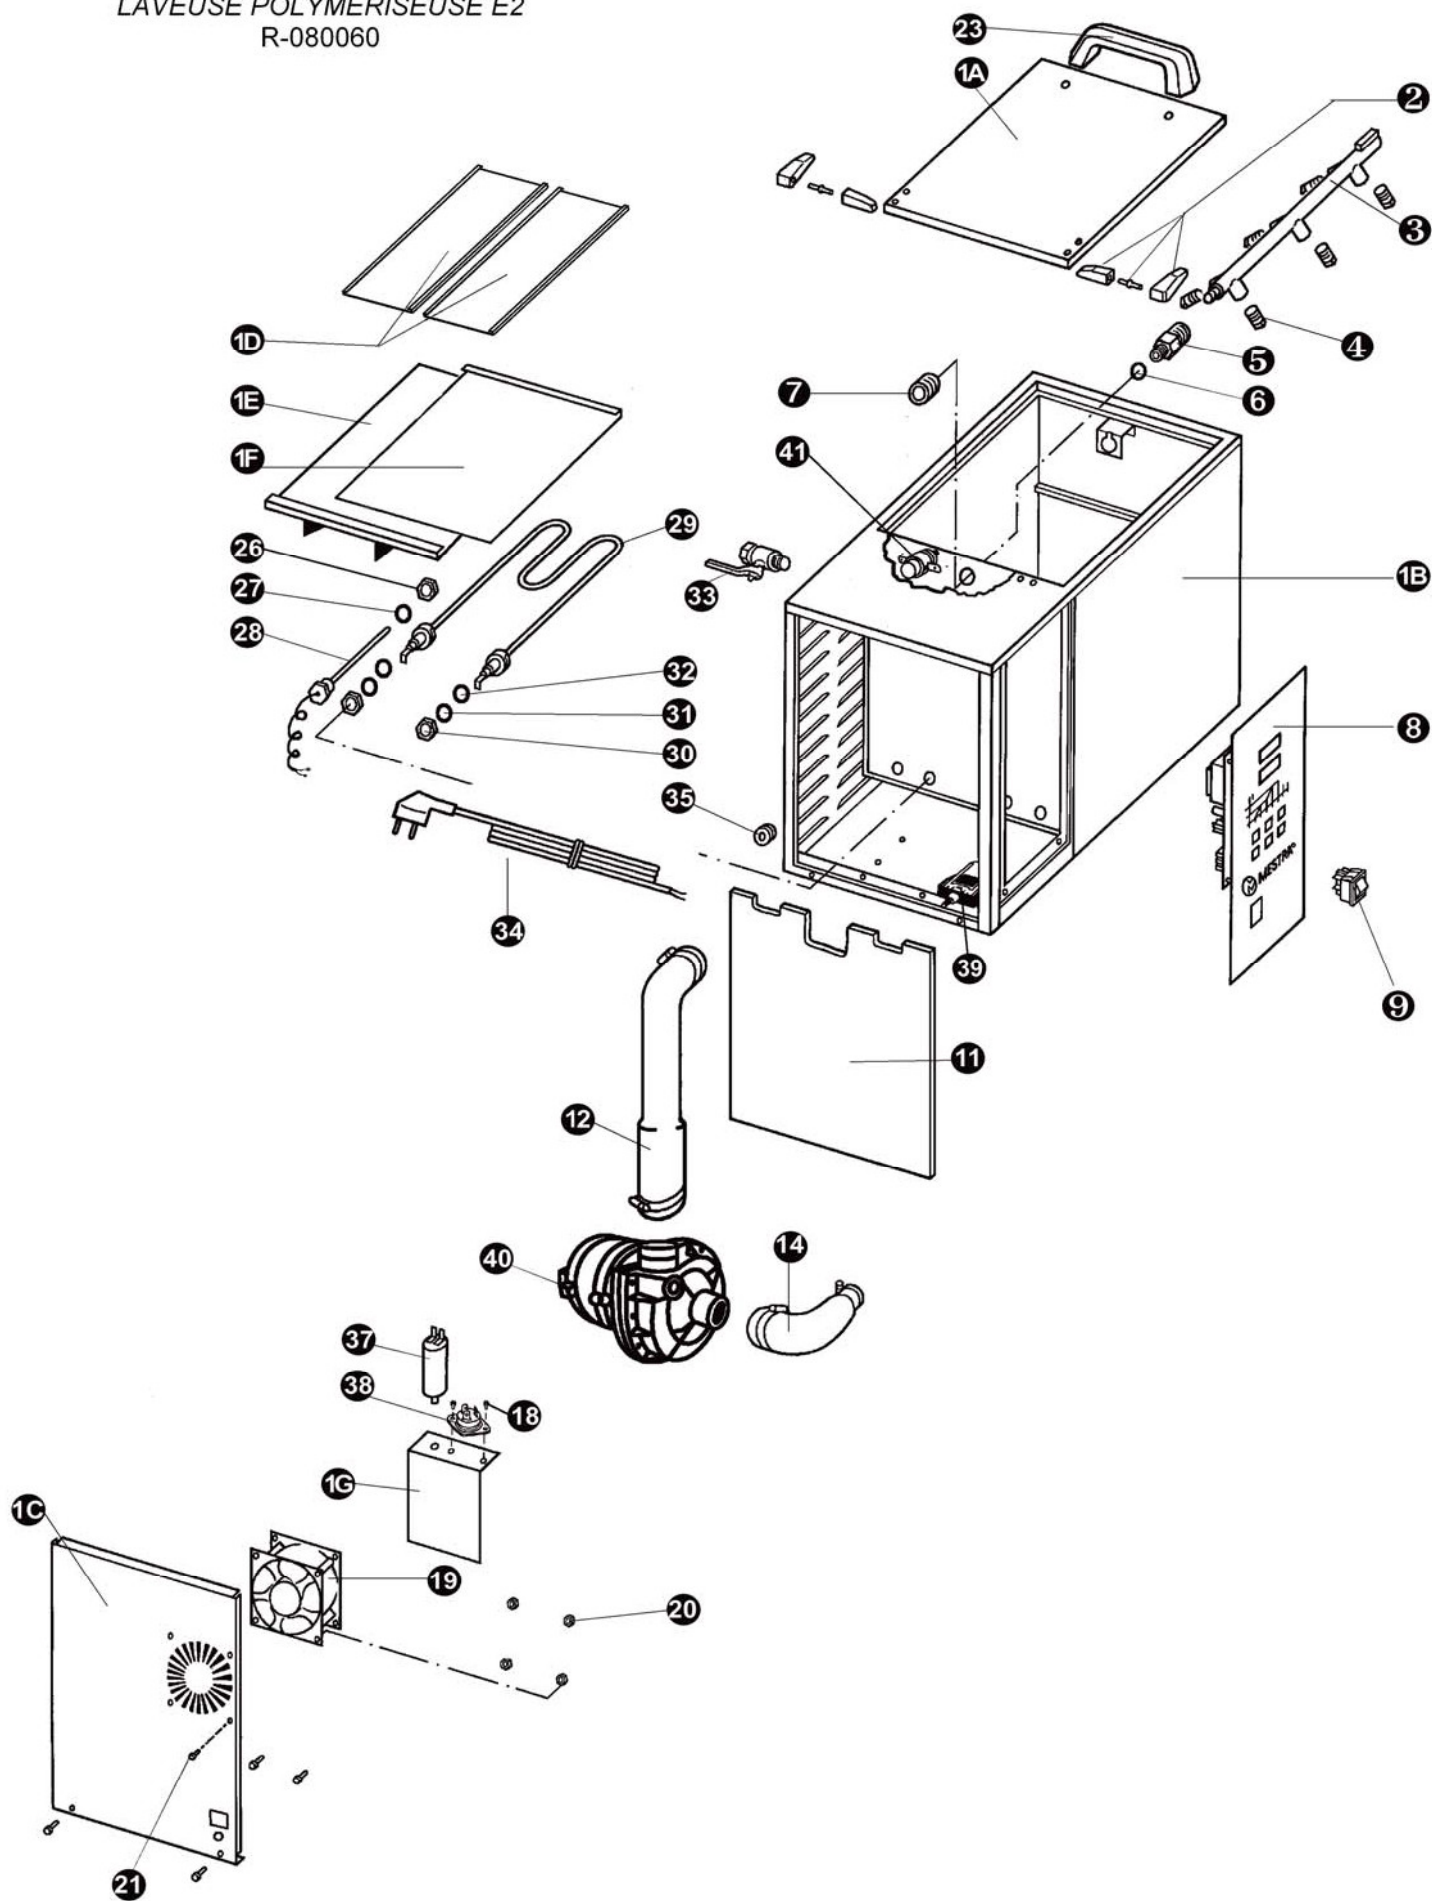

MESTRA®

LAVADORA POLIMERIZADORA E2
E2 WASHING AND POLYMERING MACHINE
LAVEUSE POLYMERISEUSE E2
R-080060

MESTRA®

LAVADORA POLIMERIZADORA E2
E2 WASHING AND POLYMERING MACHINE
LAVEUSE POLYMERISEUSE E2
R-080060 / R-080060B

Nº	Ref.	DESCRIPCIÓN	DESCRIPTION
1-A	080060-01A	Carcasa tapa superior	Housing upper lid
1-B	080060-01B	Carcasa base	Housing base
1-C	080060-01C	Carcasa lateral	Housing side
1-D	080060-01D	Bandeja estrecha	Narrow tray
1-E	080060-01E	Bandeja inferior	Lower tray
1-F	080060-01F	Bandeja ancha	Wide tray
1-G	080060-01G	Soporte de carcasa	Tray support
2	080060-02	Bisagras juego	Hinges kit
	080060-02A	Bisagras derecha	Right hinge
	080060-02B	Bisagras izquierda	Left hinge
3	080060-03	Árbol completo	Complete tree
4	080060-04	Boquilla de árbol	Tree nozzle
5	080060-05	Acoplamiento rápido	Fast coupling
6	080060-06	Arandela de cobre	Copper washer
7	080060-07	Tuerca acoplamiento manguera	Hose connecting nut
8	080060-08	Control	Control panel
9	080400-10	Interruptor 230V	Switch 230V
11	080060-11	Placa aislante	Ceramics
12	080060-12	Manguera con abrazaderas (larga)	Hose with clamp (long)
14	080060-14	Manguera con abrazaderas (corta)	Hose with clamp (short)
18	080077-10	Tornillos triac	Triac nut
19	080060-19	Ventilador	Fan
20	080490-37	Tuerca del ventilador	Fan nut
21	080075-08	Tornillo ventilador	Fan screw
22	080077-10	Tornillo de tapa de registro	Inspection cover screw
23	080400-12	Asa	Grip
26	030420-22	Tuerca de termopar	Termocouple nut
27	030420-14	Arandela de termopar	Termocouple Washer
28	080400-23	Termopar	Termocouple
29	080060-29	Resistencia	Resistor
30	080400-27	Tuerca de resistencia	Resistor nut
31	080400-26	Arandela de cobre de resistencia	Resistor copper washer
32	080400-25	Junta tórica de resistencia	Resistor O-ring
33	080400-19	Grifo de desagüe	Drain cock
34	000212	Cable 230V	Cable 230V
	000261	Cable 230V (clavija americana)	Cable 230V (American plug)
35	080070-12	Pasa cables	Cable bushing
37	080060-37	Condensador	Capacitor
38	080060-24	Triac	Triac
39	080060-41	Disyuntor	Circuit breaker
40	080060-36	Motobomba (50 Hz)	Motor pump (50 Hz)
	080060-61	Motobomba (60 Hz)	Motor pump (60 Hz)
41	080400-29	Contactador	Thermal relay