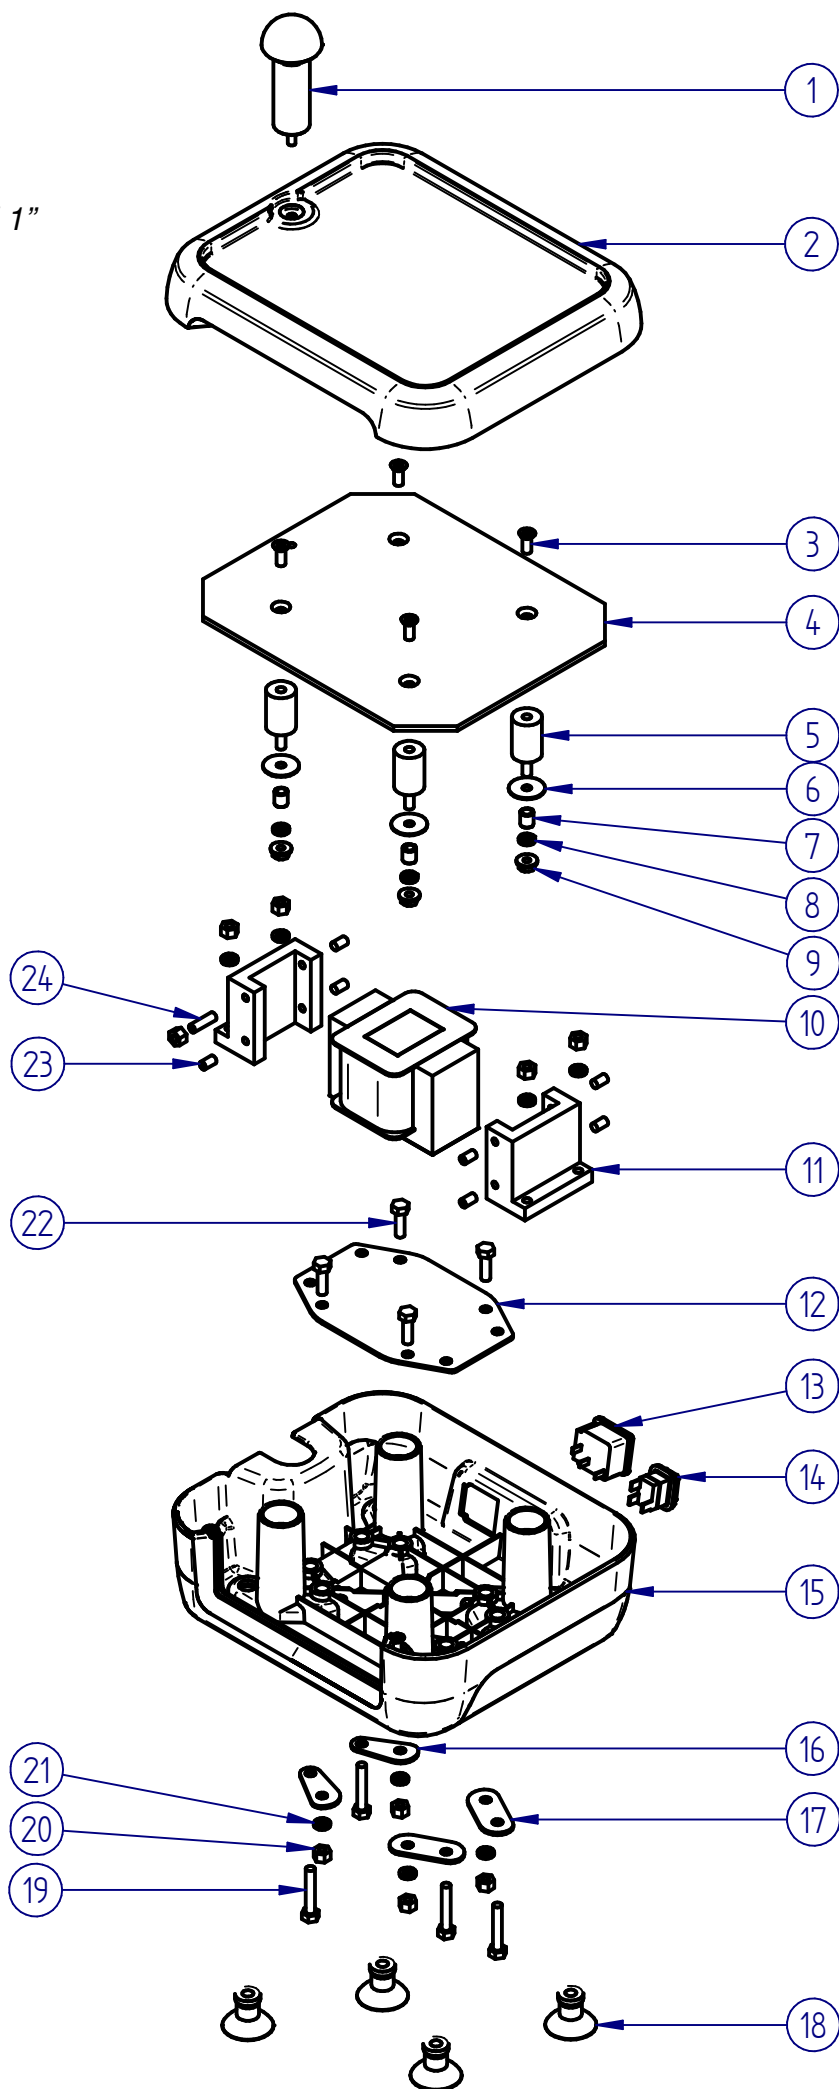

MESTRA[®]

ELECTRO VIBRADOR "TEIDE 1"
ELECTROVIBRATOR "TEIDE 1"
VIBRATEUR ELECTRIQUE "TEIDE 1"
R-080021

MESTRA®

ELECTRO VIBRADOR "TEIDE 1"
ELECTROVIBRATOR "TEIDE 1"
VIBRATEUR ELECTRIQUE "TEIDE 1"
R-080021

Nº	Ref.	DESCRIPCIÓN	DESCRIPTION
1	080022-10	Bola de vaciado	Emptying ball
2	080022-06	Plataforma de goma	Rubber platform
3	080020-34	Tornillo plataforma	Platform bolt
4	080022-07	Plataforma metálica	Metal platform
5	080020-31	Silent block	Silent block
6	080022-17	Arandela grande silent block	Silent block large washer
7	080022-01	Casquillo	Bushing
8	040064-62	Arandela pequeña silent block	Silent block small washer
9	080022-18	Tuerca con arandela	Nut with washer
10	080020-11	Electroimán 230 V	Electromagnet 230 V
	080020-11B	Electroimán 115 V	Electromagnet 115 V
11	080020-14	Soporte electroimán	Electromagnet support
12	080022-20	Soporte base	Base support
13	080490-06	Base de conexión	Connection base
14	080422-17	Interruptor general	Main switch
15	080022-03	Carcasa	Housing
16	080022-22	Soporte exterior pequeño	Small out support
17	080022-21	Soporte exterior grande	Large out support
18	080020-30	Ventosa	Suction cap
19	040064-32	Tornillo electroimán	Electromagnet bolt
20	080022-15	Tuerca	Nut
21	080022-14	Arandela	Washer
22	060064-28	Tornillo soporte	Support bolt
23	080020-15	Espárrago corto	Short stud
24	080010-16	Espárrago largo	Long stud
25	000250	Cable 230 V	Cable 230 V
	000252	Cable 115 V	Cable 115 V
26	080010-12	Tarjeta control 230 V	Control board 230 V
	080010-12B	Tarjeta control 115 V	Control board 115 V
27	080021-02	Soporte control	Control support
28	080021-01	Carátula control	Control cover
29	080010-18	Tuerca control	Control nut
30	080010-19	Pomo control	Control knob
31	080093-32	Tornillo control	Control bolt