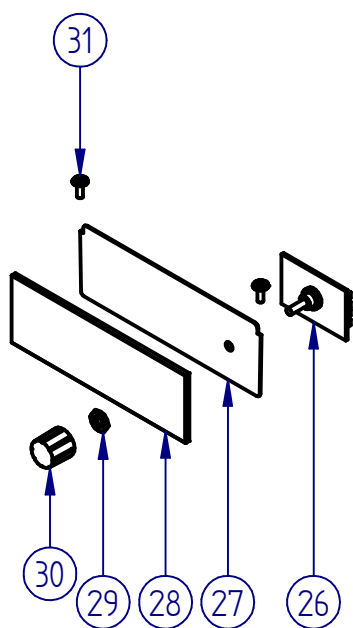

MESTRA[®]

ELECTRO VIBRADOR "TEIDE 1"
ELECTROVIBRATOR "TEIDE 1"
VIBRATEUR ELECTRIQUE "TEIDE 1"
R-080021

MESTRA®

ELECTRO VIBRADOR "TEIDE 1"
ELECTROVIBRATOR "TEIDE 1"
VIBRATEUR ELECTRIQUE "TEIDE 1"
R-080021

Nº	Ref.	DESCRIPCIÓN	DESCRIPTION
1	080022-10	Bola de vaciado	Emptying ball
2	080022-06	Plataforma de goma	Rubber platform
3	080020-34	Tornillo plataforma	Platform bolt
4	080022-07	Plataforma metálica	Metal platform
5	080020-31	Silent block	Silent block
6	080022-17	Arandela grande silent block	Silent block large washer
7	080022-01	Casquillo	Bushing
8	040064-62	Arandela pequeña silent block	Silent block small washer
9	080022-18	Tuerca con arandela	Nut with washer
10	080020-11	Electroimán 230 V	Electromagnet 230 V
	080020-11B	Electroimán 115 V	Electromagnet 115 V
11	080020-14	Soporte electroimán	Electromagnet support
12	080022-20	Soporte base	Base support
13	080490-06	Base de conexión	Connection base
14	080422-17	Interruptor general	Main switch
15	080022-03	Carcasa	Housing
16	080022-22	Soporte exterior pequeño	Small out support
17	080022-21	Soporte exterior grande	Large out support
18	080020-30	Ventosa	Suction cap
19	040064-32	Tornillo electroimán	Electromagnet bolt
20	080022-15	Tuerca	Nut
21	080022-14	Arandela	Washer
22	060064-28	Tornillo soporte	Support bolt
23	080020-15	Espárrago corto	Short stud
24	080010-16	Espárrago largo	Long stud
25	000250	Cable 230 V	Cable 230 V
	000252	Cable 115 V	Cable 115 V
26	080010-12	Tarjeta control 230 V	Control board 230 V
	080010-12B	Tarjeta control 115 V	Control board 115 V
27	080021-02	Soporte control	Control support
28	080021-01	Carátula control	Control cover
29	080010-18	Tuerca control	Control nut
30	080010-19	Pomo control	Control knob
31	080093-32	Tornillo control	Control bolt