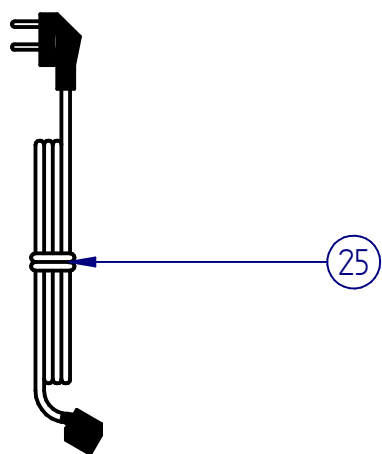

MESTRA[®]

ELECTRO VIBRADOR "TEIDE 1"
ELECTROVIBRATOR "TEIDE 1"
VIBRATEUR ELECTRIQUE "TEIDE 1"
R-080021

MESTRA®

ELECTRO VIBRADOR "TEIDE 1"
ELECTROVIBRATOR "TEIDE 1"
VIBRATEUR ELECTRIQUE "TEIDE 1"
R-080021

Nº	Ref.	DESCRIPCIÓN	DESCRIPTION
1	080022-10	Bola de vaciado	Emptying ball
2	080022-06	Plataforma de goma	Rubber platform
3	080020-34	Tornillo plataforma	Platform bolt
4	080022-07	Plataforma metálica	Metal platform
5	080020-31	Silent block	Silent block
6	080022-17	Arandela grande silent block	Silent block large washer
7	080022-01	Casquillo	Bushing
8	040064-62	Arandela pequeña silent block	Silent block small washer
9	080022-18	Tuerca con arandela	Nut with washer
10	080020-11	Electroimán 230 V	Electromagnet 230 V
	080020-11B	Electroimán 115 V	Electromagnet 115 V
11	080020-14	Soporte electroimán	Electromagnet support
12	080022-20	Soporte base	Base support
13	080490-06	Base de conexión	Connection base
14	080422-17	Interruptor general	Main switch
15	080022-03	Carcasa	Housing
16	080022-22	Soporte exterior pequeño	Small out support
17	080022-21	Soporte exterior grande	Large out support
18	080020-30	Ventosa	Suction cap
19	040064-32	Tornillo electroimán	Electromagnet bolt
20	080022-15	Tuerca	Nut
21	080022-14	Arandela	Washer
22	060064-28	Tornillo soporte	Support bolt
23	080020-15	Espárrago corto	Short stud
24	080010-16	Espárrago largo	Long stud
25	000250	Cable 230 V	Cable 230 V
	000252	Cable 115 V	Cable 115 V
26	080010-12	Tarjeta control 230 V	Control board 230 V
	080010-12B	Tarjeta control 115 V	Control board 115 V
27	080021-02	Soporte control	Control support
28	080021-01	Carátula control	Control cover
29	080010-18	Tuerca control	Control nut
30	080010-19	Pomo control	Control knob
31	080093-32	Tornillo control	Control bolt