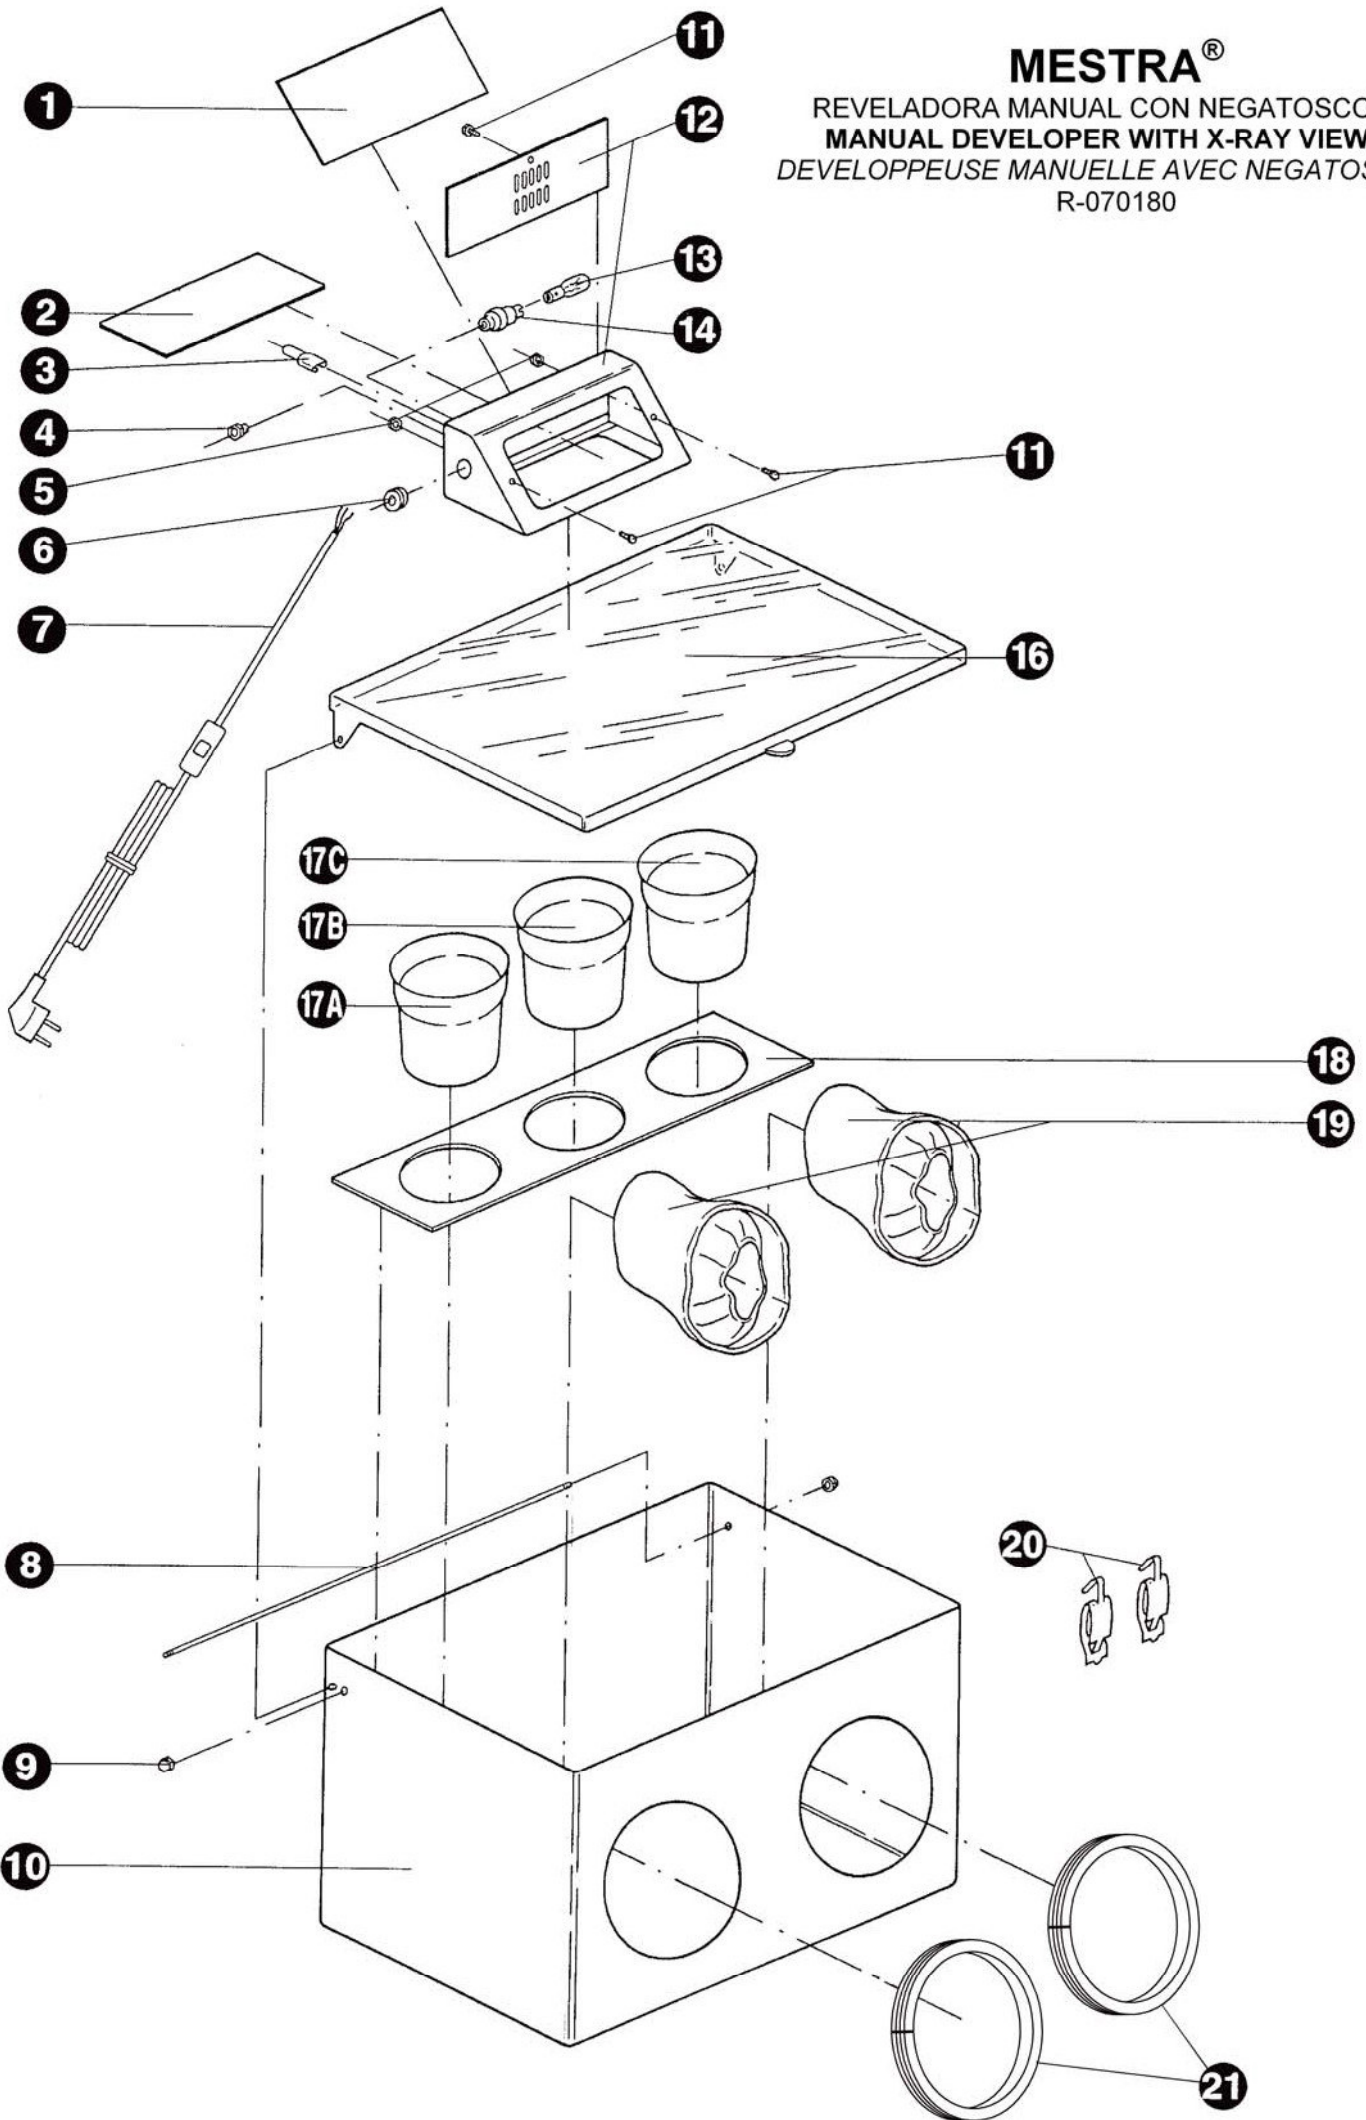

# MESTRA®

REVELADORA MANUAL CON NEGATOSCOPIO  
MANUAL DEVELOPER WITH X-RAY VIEWER  
DEVELOPPEUSE MANUELLE AVEC NEGATOSCOPE  
R-070180

# MESTRA®

REVELADORA MANUAL CON NEGATOSCOPIO  
**MANUAL DEVELOPER WITH X-RAY VIEWER**  
DEVELOPPEUSE MANUELLE AVEC NEGATOSCOPE  
R-070180 / R-070180B

Nº	Ref.	Descripción	Description
1	070180-10	Metacrilato 148,5 x 69	Methacrylate 148,5 x 69
2	070180-11	Metacrilato 148,5 x 65,5	Methacrylate 148,5 x 65,5
3	000220	Terminal	Terminal
4	080270-13	Tuerca M10	Nut M10
5	080490-37	Tuercas carcasa lámpara	Lamp housing nuts
6	080010-05	Pasa cables	Cable bushing
7	000255	Cable con interruptor 230V	Cable with switch 230V
	000257	Cable con interruptor 115V	Cable with switch 115V
8	070180-04	Eje de tapa	Lid shaft
9	070180-03	Tuercas ciegas	Blind nuts
10	070180-01	Caja Aº Inox.	Stainless steel housing
11	080550-23	Tornillos	Screws
12	070180-17	Carcasa lámpara	Lamp housing
13	070180-09	Bombilla 230V	Lamp 230V
	070180-09B	Bombilla 115V	Lamp 115V
14	070180-07	Casquillo porta bombilla	Lamp bushing
16	070170-02	Tapa	Lid
17A	070170-06	Vaso rojo	Red cup
17B	070170-09	Vaso amarillo	Yellow cup
17C	070170-10	Vaso azul	Blue cup
18	070170-03	Soporte vasos	Cup support
19	070170-05	Manguitos	Sleeves
20	070190	Pinzas película dental (12 U.)	Film clips (12 U.)
21	080270-30	Bridas	Flanges