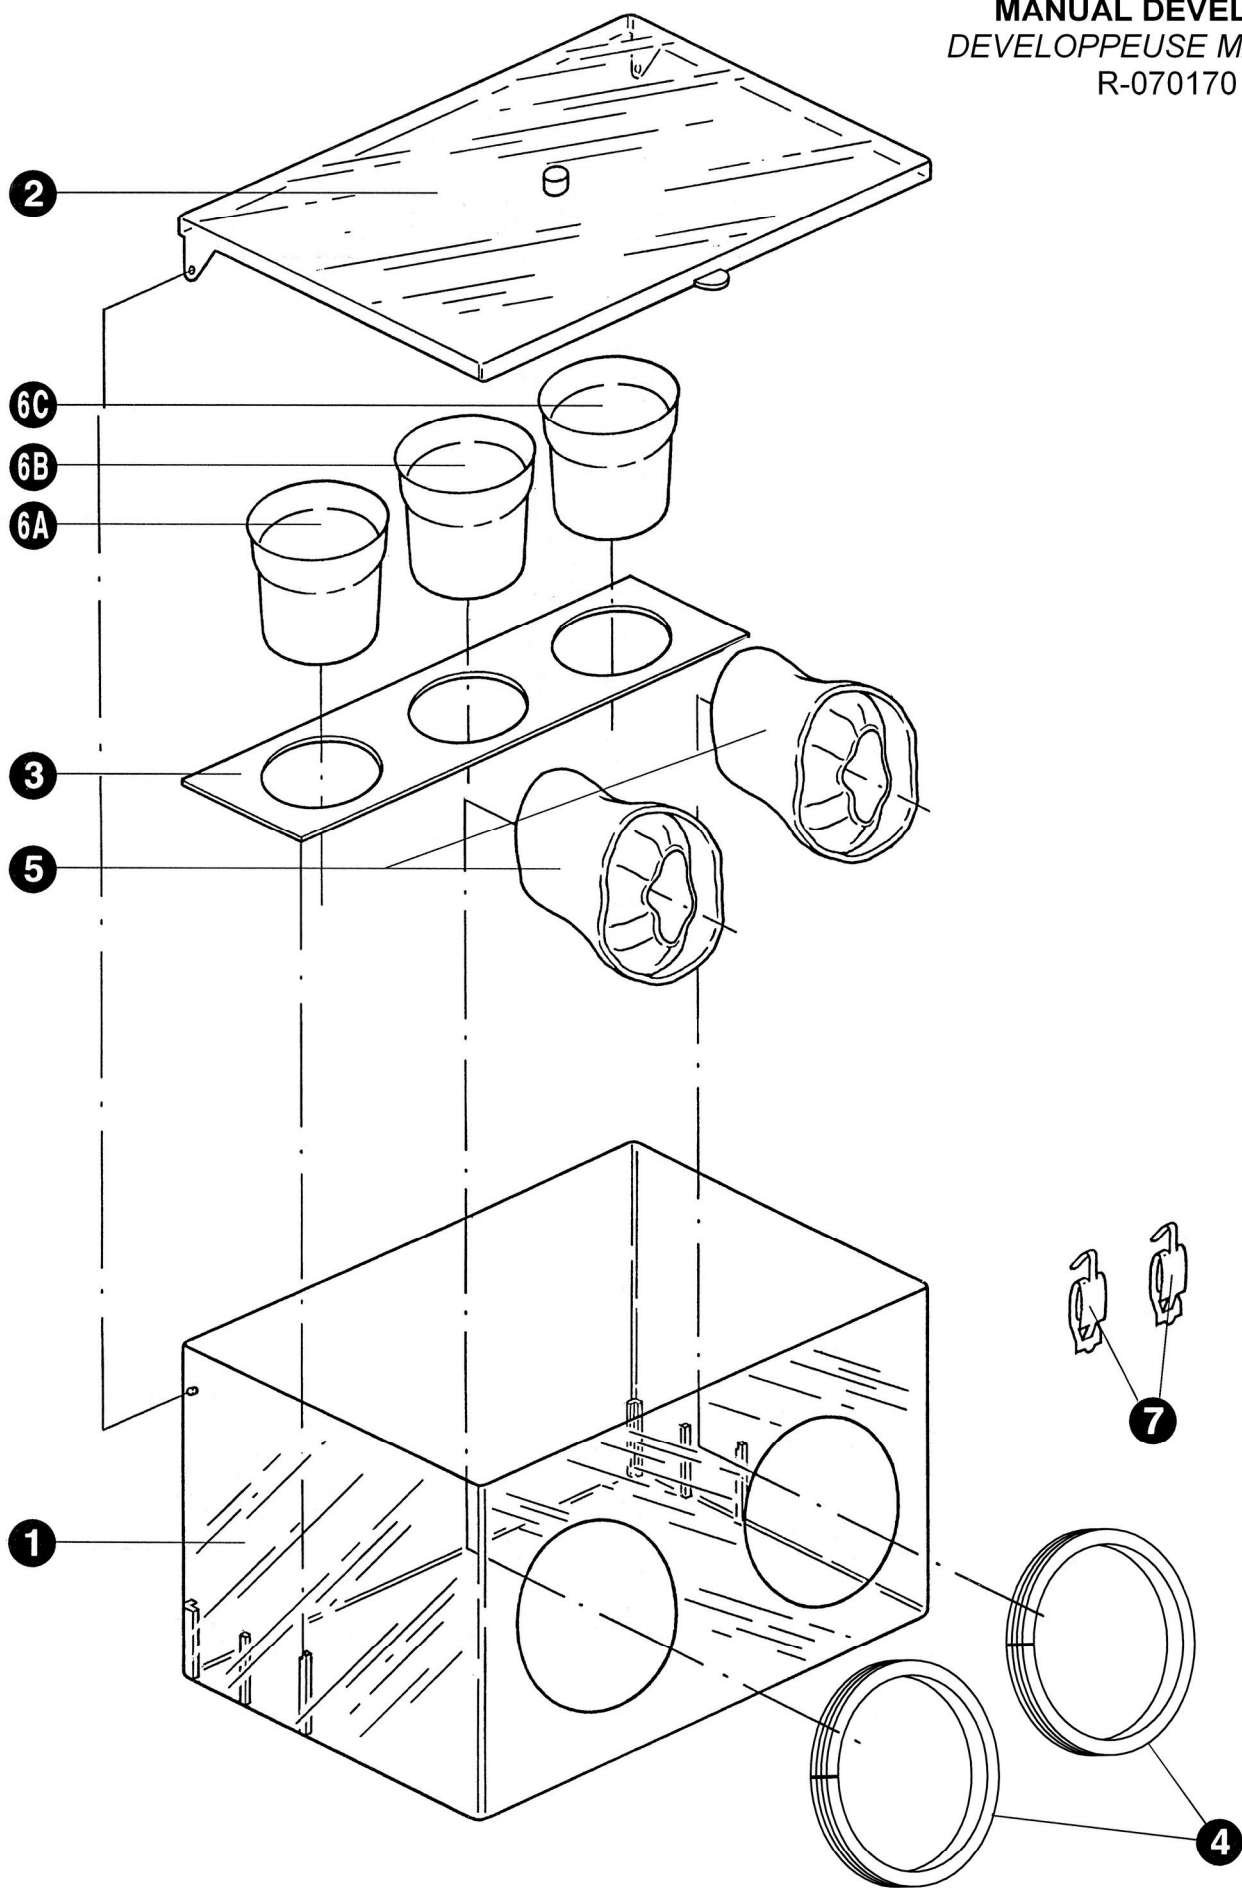

**MESTRA<sup>®</sup>**  
REVELADORA MANUAL  
**MANUAL DEVELOPER**  
DEVELOPPEUSE MANUELLE  
R-070170

**ESTRA®**  
 REVELADORA MANUAL  
**MANUAL DEVELOPER**  
 DEVELOPPEUSE MANUELLE  
 R-070170

Nº	Ref.	Descripción	Descripton
1	070170-01	Caja	Box
2	070170-02	Tapa	Lid
3	070170-03	Soporte vasos	Cup support
4	080270-30	Bridas	Flanges
5	070170-05	Manguitos	Sleeves
6A	070170-06	Vaso rojo	Red cup
6B	070170-10	Vaso azul	Blue cup
6C	070170-09	Vaso amarillo	Yellow cup
7	070190	Pinzas radiográficas (12 U.)	Film clips (12 U.)